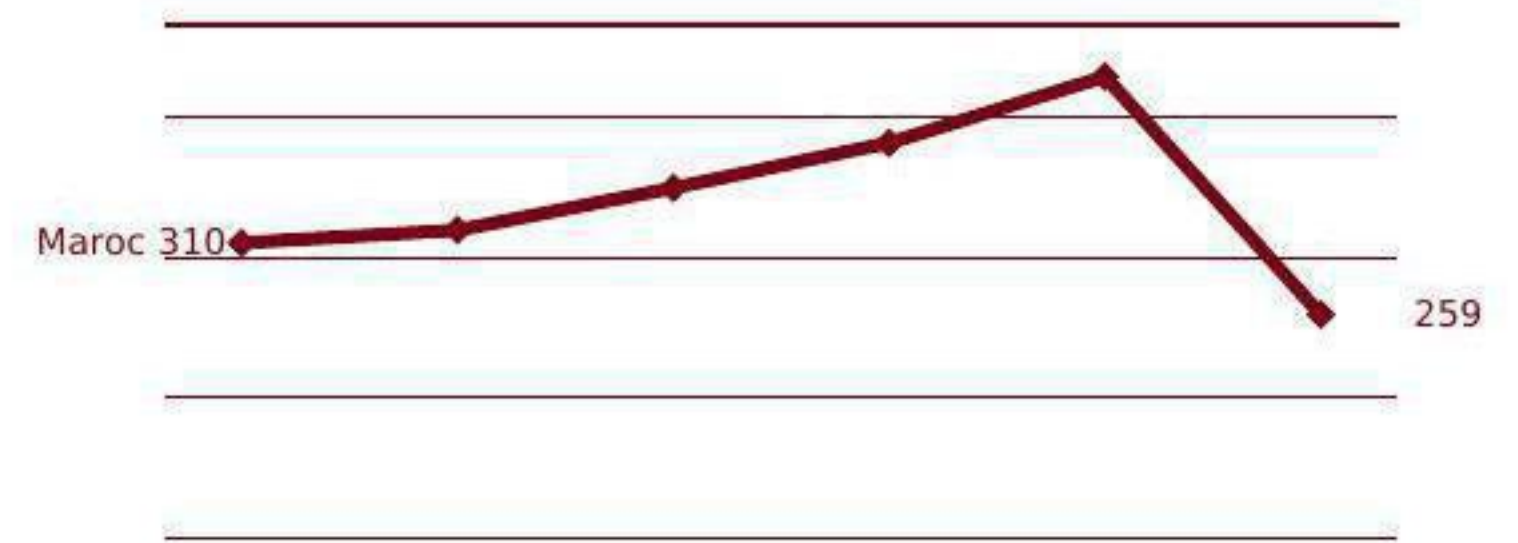

www.orientalinvest.ma spoc@orientalinvest.ma +212 (0 536 690 969) +212 (0 536 690 981)

inforisk

NOMBRE TOTAL D'ENTREPRISES (ACTIVES/ INACTIVES)

Nombre d'entreprises	Maroc	Orientale
Global	4 501	69
Statut actif	3 925	52
Statut non actif	576	17

CRÉATIONS ANNUELLES

Année	Maroc	Orientale
2015	310	1
2016	319	4
2017	349	3
2018	381	4
2019	428	2
2020	259	3

Pour récupérer gratuitement la dernière mise à jour de cette étude, veuillez prendre contact avec le service Accompagnement des Investisseurs via l'email suivant :