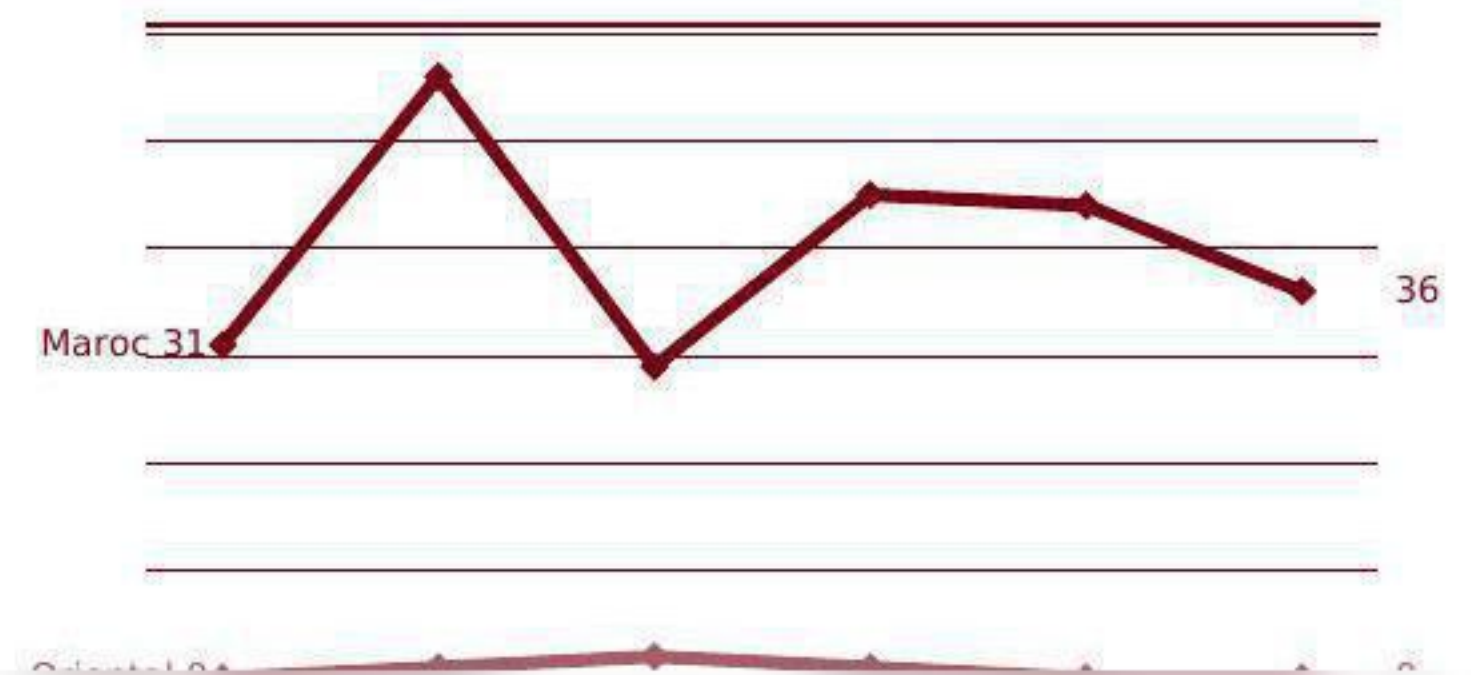

CRÉATIONS ANNUELLES

Année	Maroc	Orientale
2015	31	0
2016	56	1
2017	29	2
2018	45	1
2019	44	0
2020	36	0

Statut	Maroc	Orientale
Global	480	24
Statut actif	436	19
Statut non actif	44	5

Pour récupérer gratuitement la dernière mise à jour de cette étude, veuillez prendre contact avec le service Accompagnement des Investisseurs via l'email suivant :