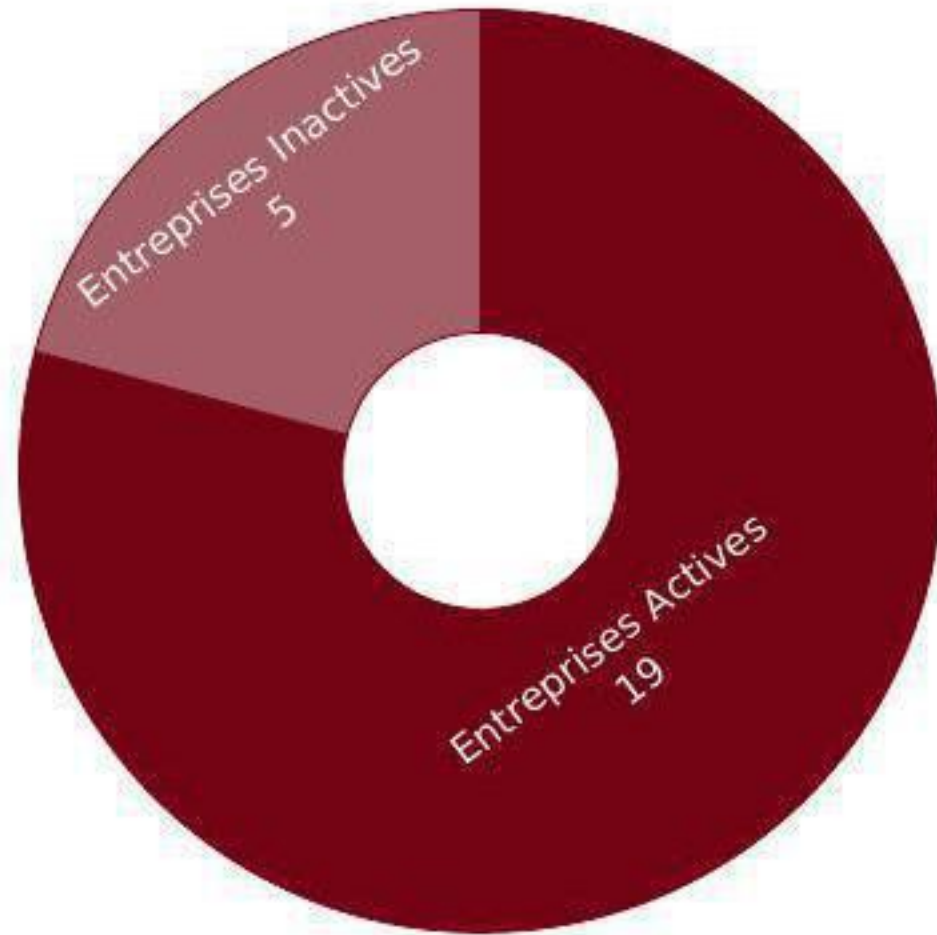

www.orientalinvest.ma spoc@orientalinvest.ma +212 (0 536 690 969) +212 (0 536 690 981)

inforisk

NOMBRE TOTAL D'ENTREPRISES (ACTIVES/
INACTIVES)

Nombre d'entreprises	Maroc	Orientale
Global	480	24
Statut actif	436	19
Statut non actif	44	5