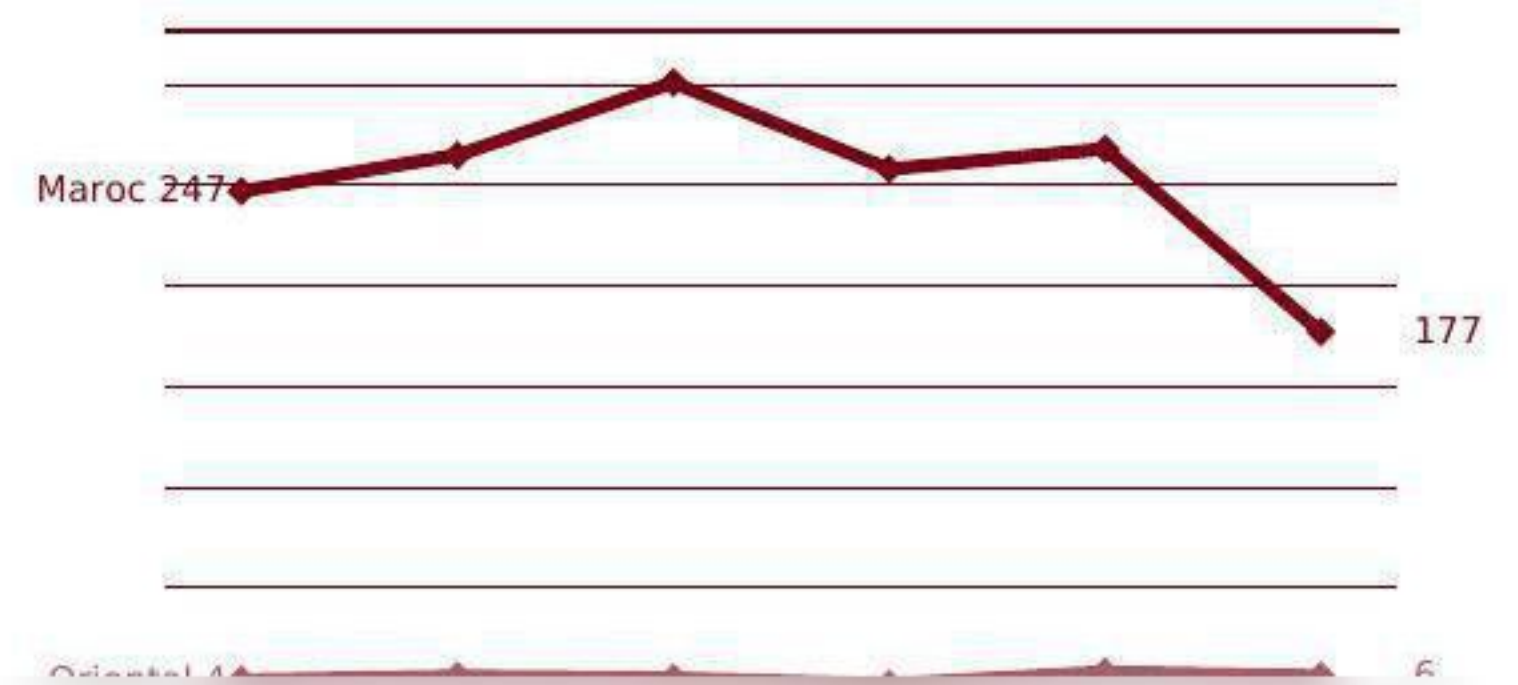

www.orientalinvest.ma spoc@orientalinvest.ma +212 (0 536 690 969) +212 (0 536 690 981)

inforisk

NOMBRE TOTAL D'ENTREPRISES (ACTIVES/
INACTIVES)

Nombre d'entreprises	Maroc	Orientale
Global	2 251	141
Statut actif	2 034	116
Statut non actif	217	25

CRÉATIONS ANNUELLES

Année	Maroc	Orientale
2015	247	4
2016	265	6
2017	301	5
2018	258	2
2019	268	8
2020	177	6

Pour récupérer gratuitement la dernière mise à jour de cette étude, veuillez prendre contact avec le service Accompagnement des Investisseurs via l'email suivant :