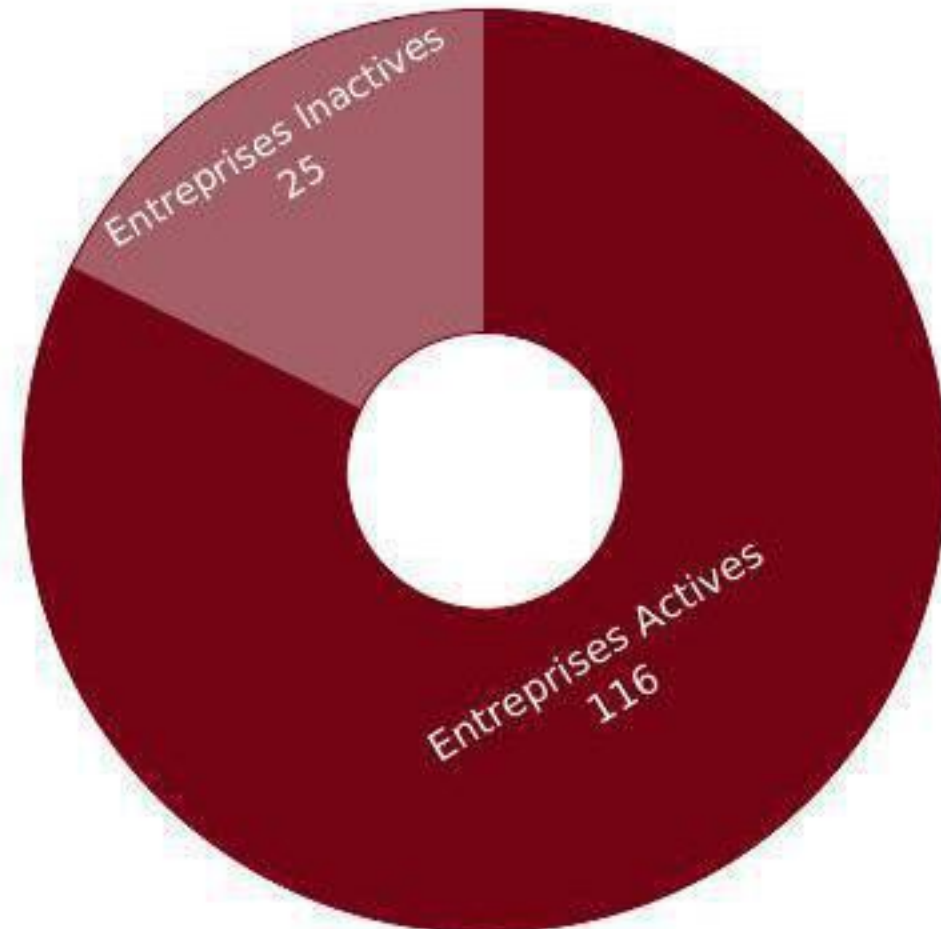

المركز الجهوي للاستثمار لجهة الشرق
CENTRE RÉGIONAL D'INVESTISSEMENT DE L'ORIENTAL
ORIENTAL REGIONAL INVESTMENT CENTER

Focus Sectoriel

*Transports routiers de
marchandises*

Boulevard Prince Héritier Moulay El Hassane, 60000 Oujda MAROC

www.orientalinvest.ma spoc@orientalinvest.ma +212 (0 536 690 969) +212 (0 536 690 981)

inforisk

NOMBRE TOTAL D'ENTREPRISES (ACTIVES/
INACTIVES)

Nombre d'entreprises	Maroc	Orientale
Global	2 251	141
Statut actif	2 034	116
Statut non actif	217	25