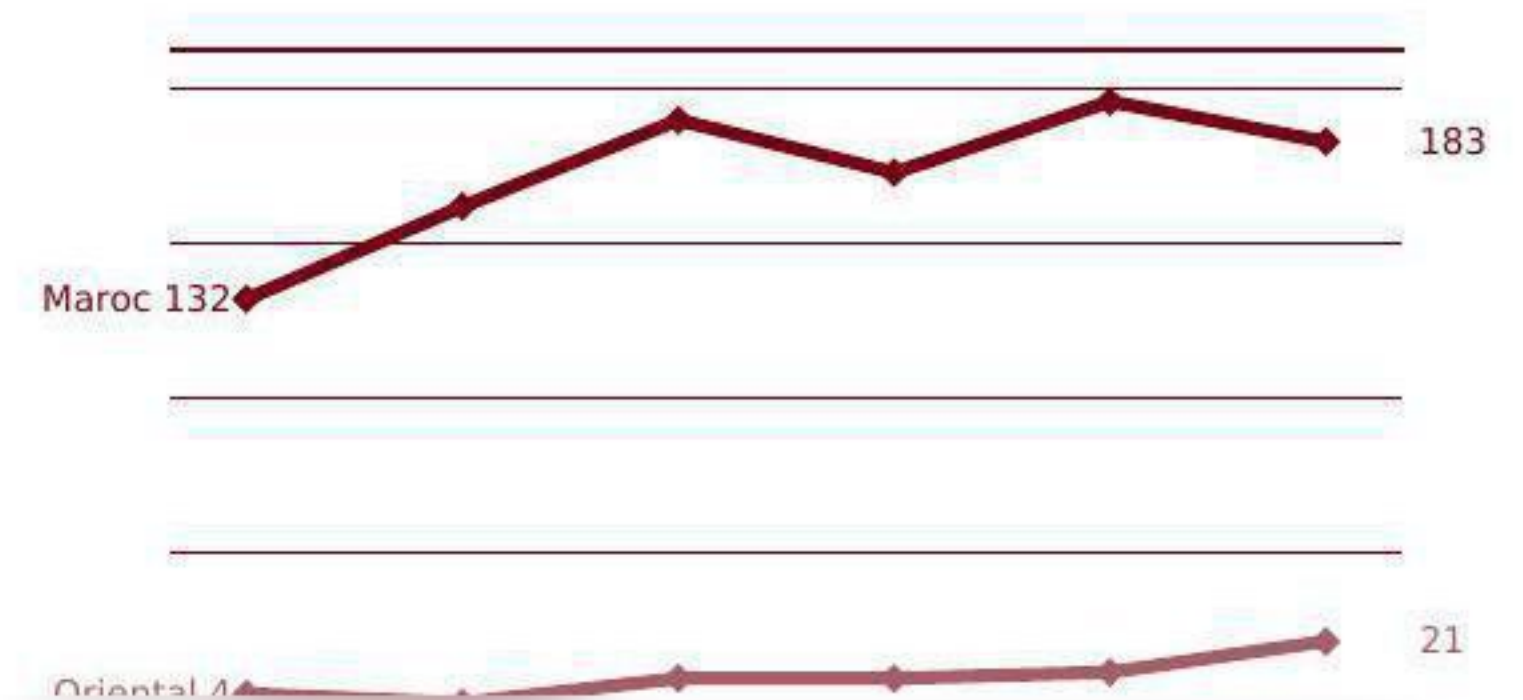

www.orientalinvest.ma spoc@orientalinvest.ma +212 (0 536 690 969) +212 (0 536 690 981)

inforisk

NOMBRE TOTAL D'ENTREPRISES (ACTIVES/
INACTIVES)

| Nombre d'entreprises | Maroc | Orientale |
|----------------------|-------|-----------|
| Global | 818 | 75 |
| Statut actif | 769 | 70 |
| Statut non actif | 49 | 5 |

CRÉATIONS ANNUELLES

| Année | Maroc | Orientale |
|-------|-------|-----------|
| 2015 | 132 | 4 |
| 2016 | 162 | 1 |
| 2017 | 190 | 9 |
| 2018 | 173 | 9 |
| 2019 | 196 | 11 |
| 2020 | 183 | 21 |

Pour récupérer gratuitement la dernière mise à jour de cette étude, veuillez prendre contact avec le service Accompagnement des Investisseurs via l'email suivant :