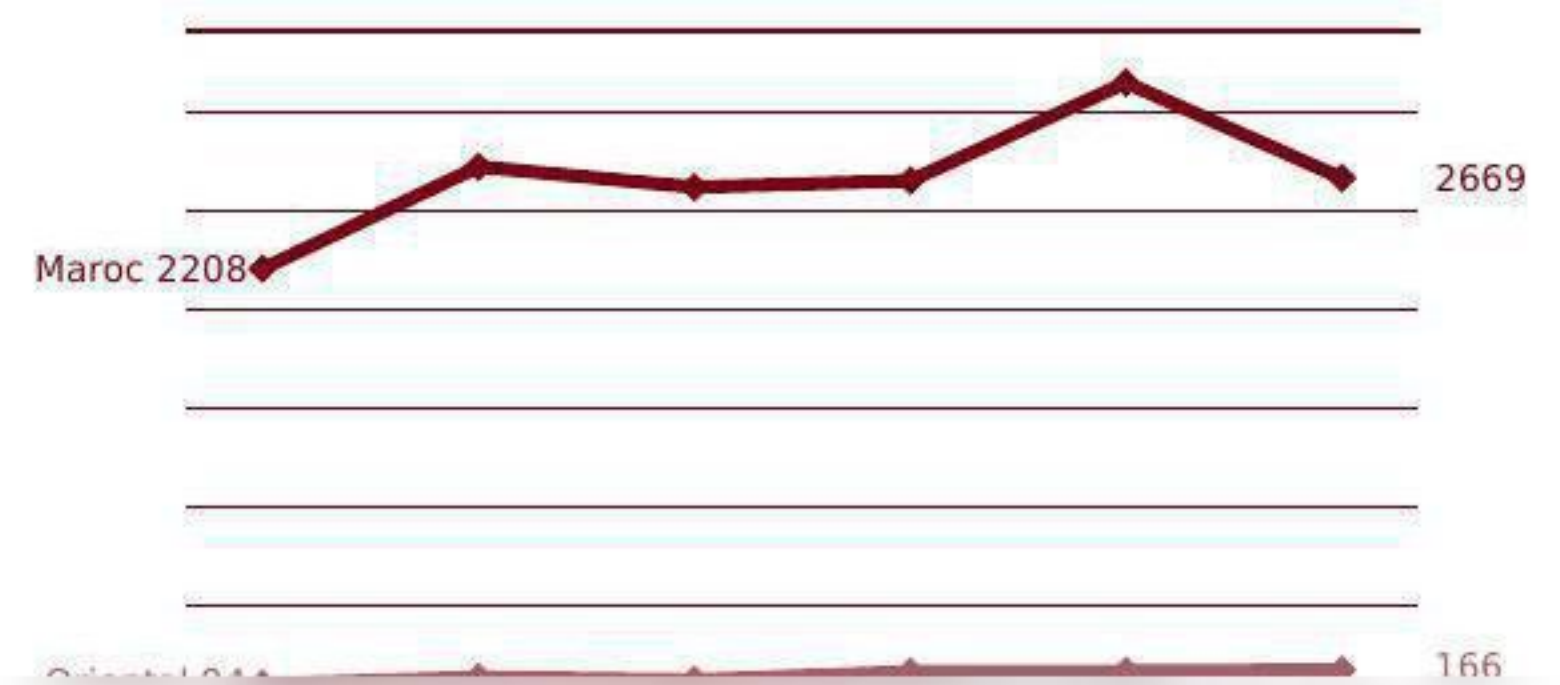

www.orientalinvest.ma

spoc@orientalinvest.ma

+212 (0 536 690 969)

+212 (0 536 690 981)

inforisk

NOMBRE TOTAL D'ENTREPRISES (ACTIVES/ INACTIVES)

Nombre d'entreprises	Maroc	Orientale
Global	24 787	1 756
Statut actif	22 834	1 506
Statut non actif	1 953	250

CRÉATIONS ANNUELLES

Année	Maroc	Orientale
2015	2 208	94
2016	2 727	129
2017	2 623	115
2018	2 656	157
2019	3 155	160
2020	2 669	166

Pour récupérer gratuitement la dernière mise à jour de cette étude, veuillez prendre contact avec le service Accompagnement des Investisseurs via l'email suivant :