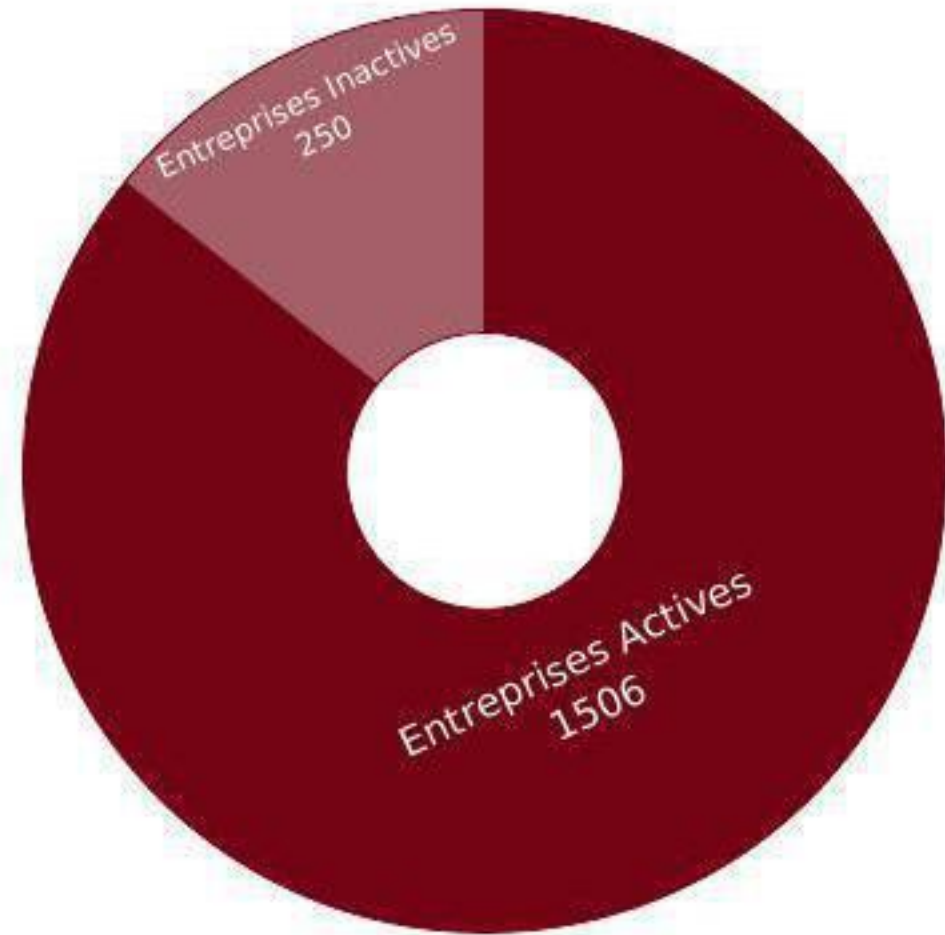

www.orientalinvest.ma

spoc@orientalinvest.ma

+212 (0 536 690 969)

+212 (0 536 690 981)

inforisk

NOMBRE TOTAL D'ENTREPRISES (ACTIVES/ INACTIVES)

Nombre d'entreprises	Maroc	Orientale
Global	24 787	1 756
Statut actif	22 834	1 506
Statut non actif	1 953	250

CRÉATIONS ANNUELLES

Année	Maroc	Orientale
2015	2 208	94
2016	2 727	129
2017	2 623	115
2018	2 656	157
2019	3 155	160
2020	2 669	166

Pour récupérer gratuitement la dernière mise à jour de cette étude, veuillez prendre contact avec le service Accompagnement des Investisseurs via l'email suivant :