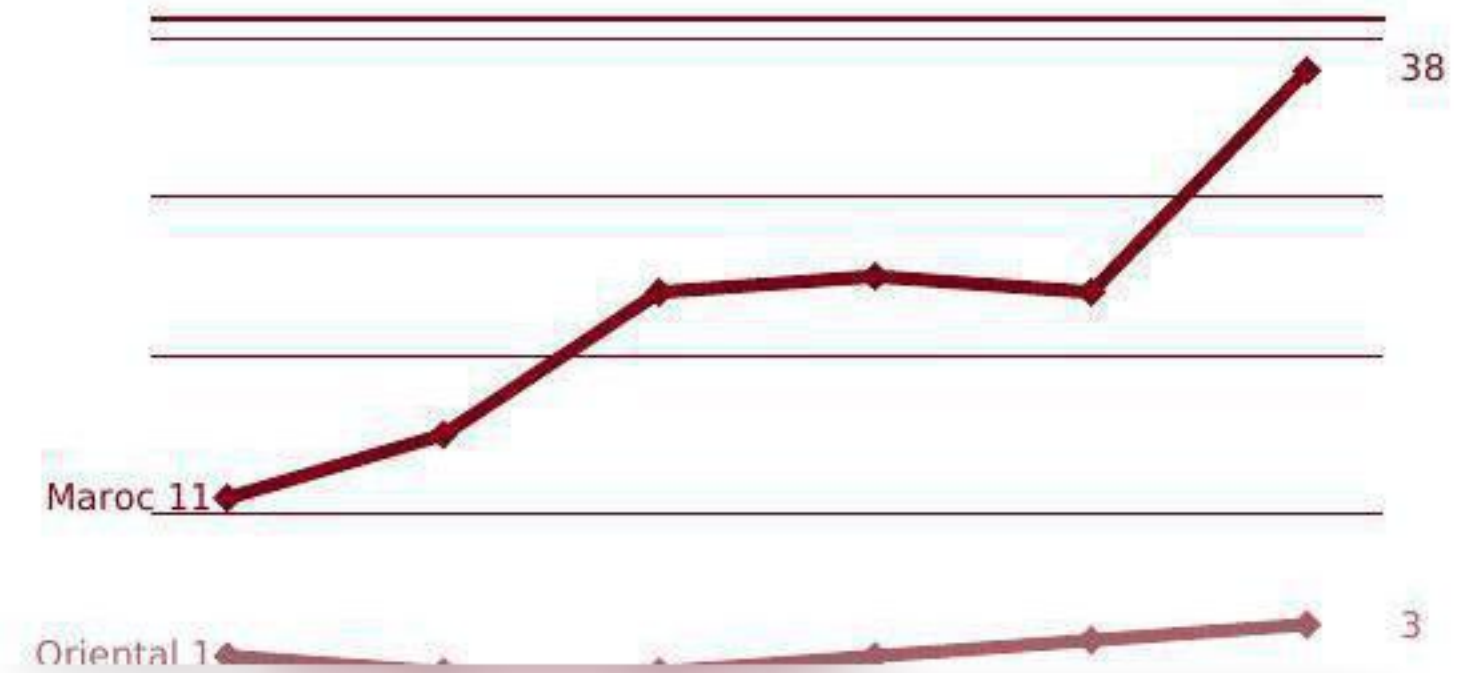

+212 (0 536 690 969)

+212 (0 536 690 981)

**info**risk

**NOMBRE TOTAL D'ENTREPRISES (ACTIVES/ INACTIVES)**

Nombre d'entreprises	Maroc	Orientale
Global	239	<b>22</b>
Statut actif	208	<b>18</b>
Statut non actif	31	<b>4</b>

**CRÉATIONS ANNUELLES**

Année	Maroc	Orientale
2015	11	<b>1</b>
2016	15	<b>0</b>
2017	24	<b>0</b>
2018	25	<b>1</b>
2019	24	<b>2</b>
2020	38	<b>3</b>

Pour récupérer gratuitement la dernière mise à jour de cette étude, veuillez prendre contact avec le service Accompagnement des Investisseurs via l'email suivant :