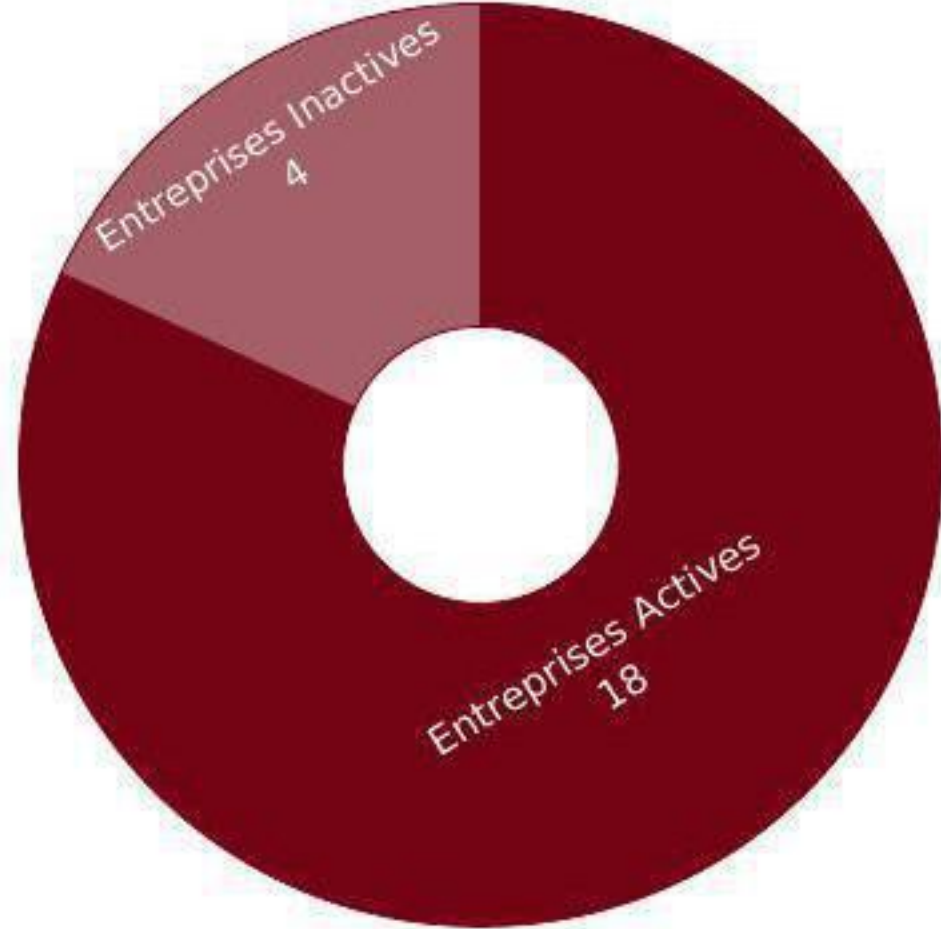

+212 (0 536 690 969)

+212 (0 536 690 981)

**info**risk

**NOMBRE TOTAL D'ENTREPRISES (ACTIVES/ INACTIVES)**

Nombre d'entreprises	Maroc	Orientale
Global	239	<b>22</b>
Statut actif	208	<b>18</b>
Statut non actif	31	<b>4</b>

**CRÉATIONS ANNUELLES**

Année	Maroc	Orientale
2015	11	<b>1</b>
2016	15	<b>0</b>
2017	24	<b>0</b>
2018	25	<b>1</b>
2019	24	<b>2</b>
2020	38	<b>3</b>

Pour récupérer gratuitement la dernière mise à jour de cette étude, veuillez prendre contact avec le service Accompagnement des Investisseurs via l'email suivant :