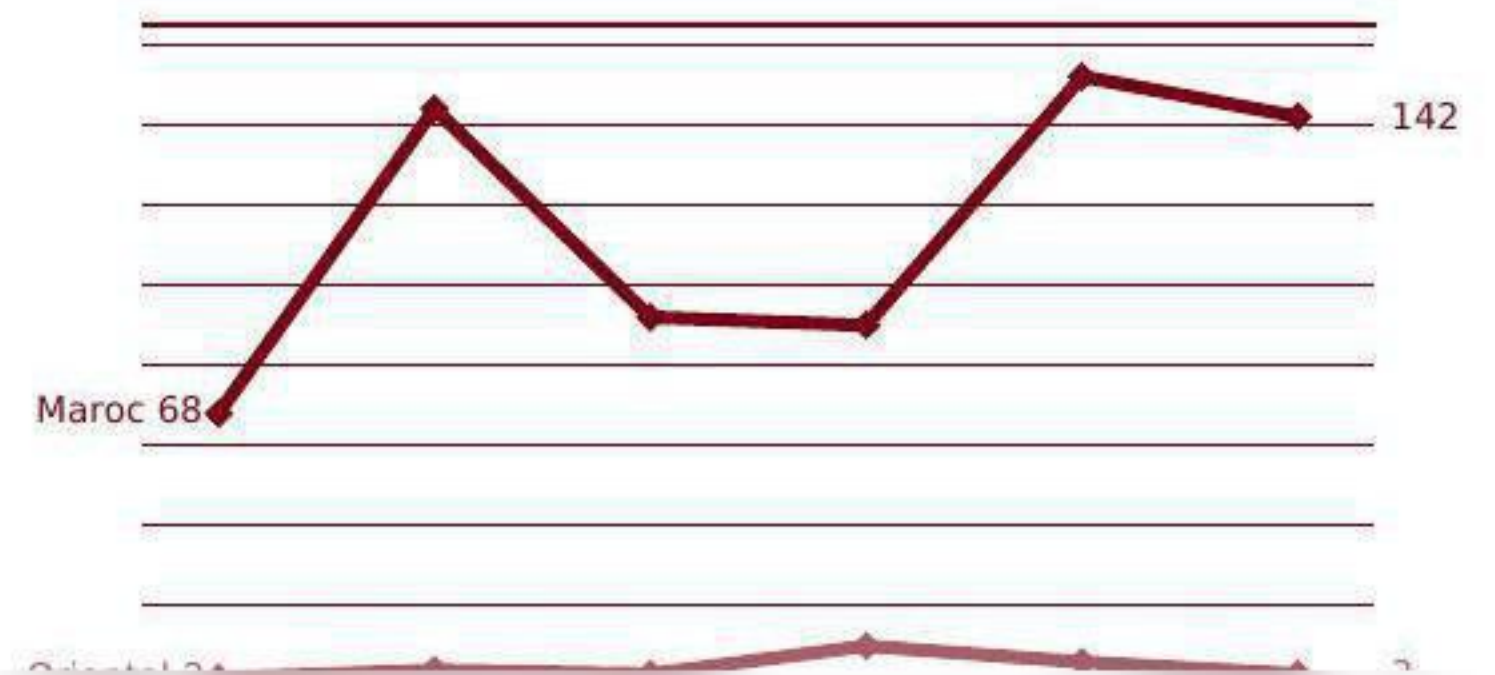

www.orientalinvest.ma spoc@orientalinvest.ma +212 (0 536 690 969) +212 (0 536 690 981)

inforisk

NOMBRE TOTAL D'ENTREPRISES (ACTIVES/INACTIVES)

Nombre d'entreprises	Maroc	Orientale
Global	982	56
Statut actif	883	51
Statut non actif	99	5

CRÉATIONS ANNUELLES

Année	Maroc	Orientale
2015	68	2
2016	144	4
2017	92	3
2018	90	10
2019	152	6
2020	142	3

Pour récupérer gratuitement la dernière mise à jour de cette étude, veuillez prendre contact avec le service Accompagnement des Investisseurs via l'email suivant :