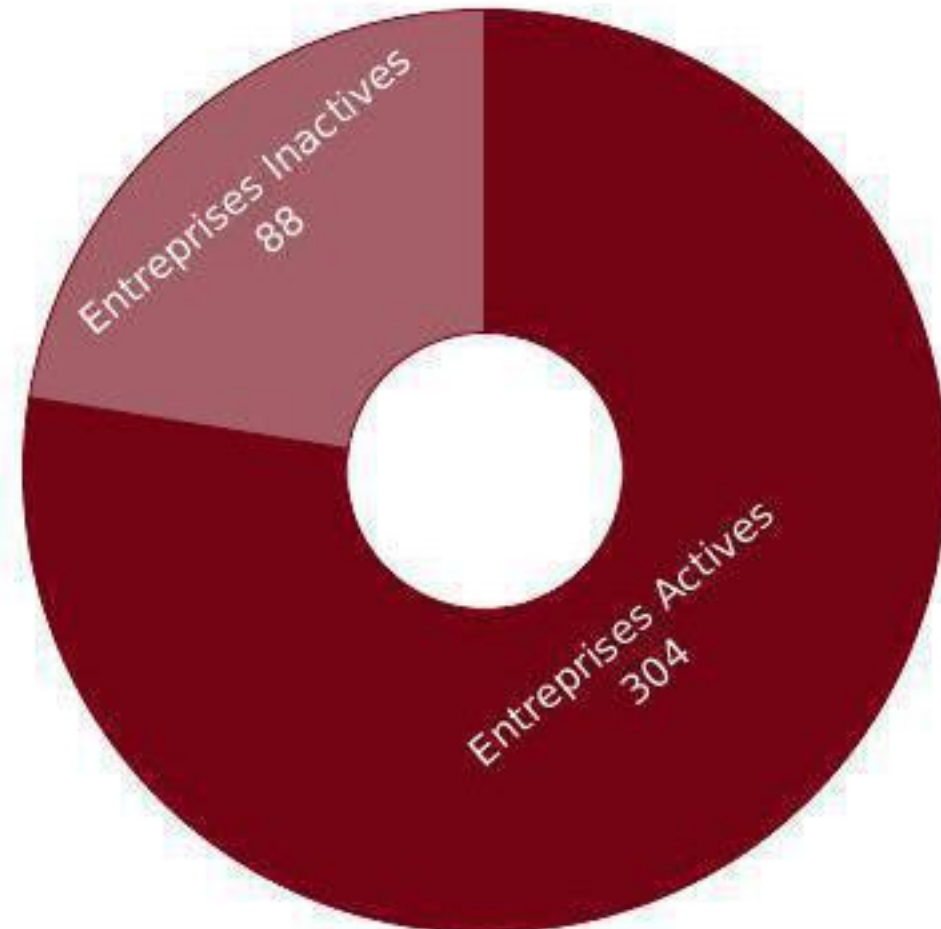

www.orientalinvest.ma

spoc@orientalinvest.ma

+212 (0 536 690 969)

+212 (0 536 690 981)

inforisk

NOMBRE TOTAL D'ENTREPRISES (ACTIVES/ INACTIVES)

Nombre d'entreprises	Maroc	Orientale
Global	8 599	392
Statut actif	7 657	304
Statut non actif	942	88

CRÉATIONS ANNUELLES

Année	Maroc	Orientale
2015	537	11
2016	624	17
2017	571	16
2018	592	10
2019	726	21
2020	396	6

Pour récupérer gratuitement la dernière mise à jour de cette étude, veuillez prendre contact avec le service Accompagnement des Investisseurs via l'email suivant :