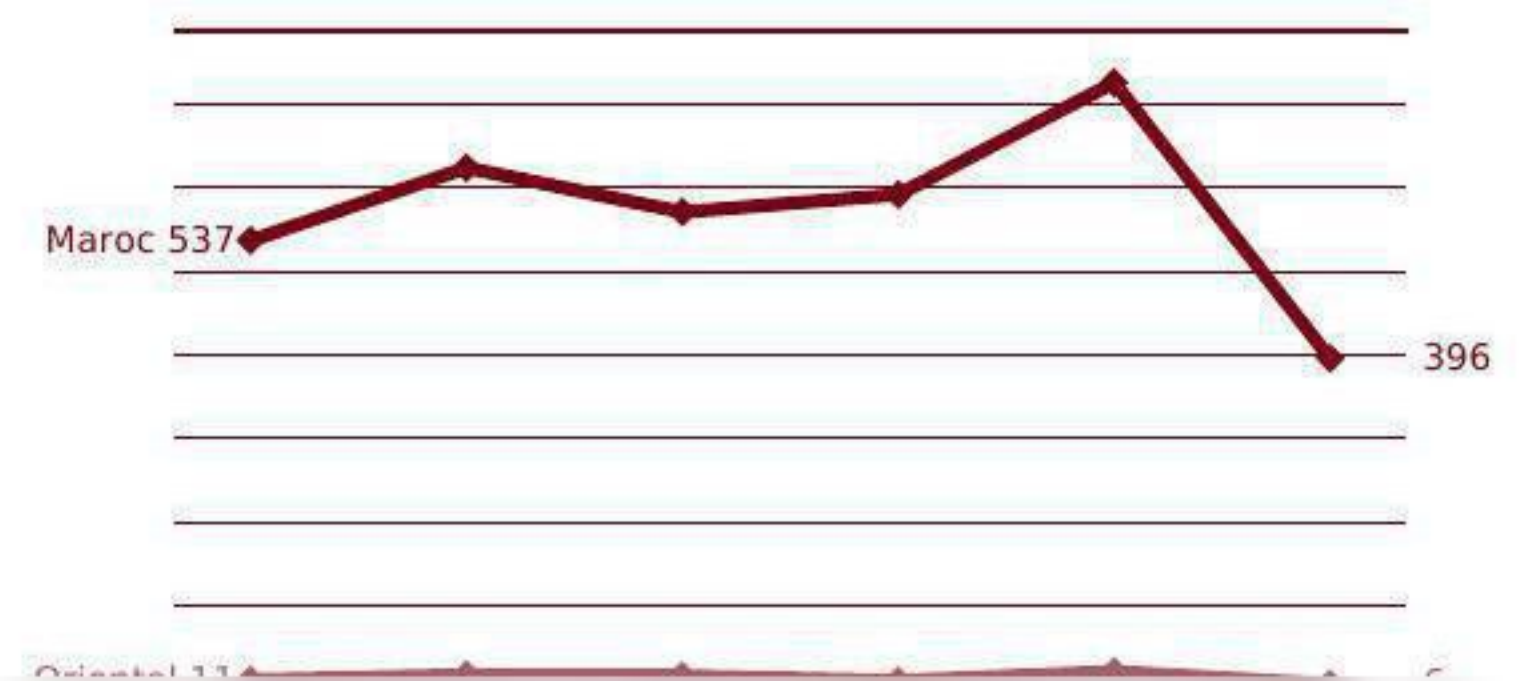

www.orientalinvest.ma

spoc@orientalinvest.ma

+212 (0 536 690 969)

+212 (0 536 690 981)

inforisk

NOMBRE TOTAL D'ENTREPRISES (ACTIVES/ INACTIVES)

Nombre d'entreprises	Maroc	Orientale
Global	8 599	392
Statut actif	7 657	304
Statut non actif	942	88

CRÉATIONS ANNUELLES

Année	Maroc	Orientale
2015	537	11
2016	624	17
2017	571	16
2018	592	10
2019	726	21
2020	396	6

Pour récupérer gratuitement la dernière mise à jour de cette étude, veuillez prendre contact avec le service Accompagnement des Investisseurs via l'email suivant :