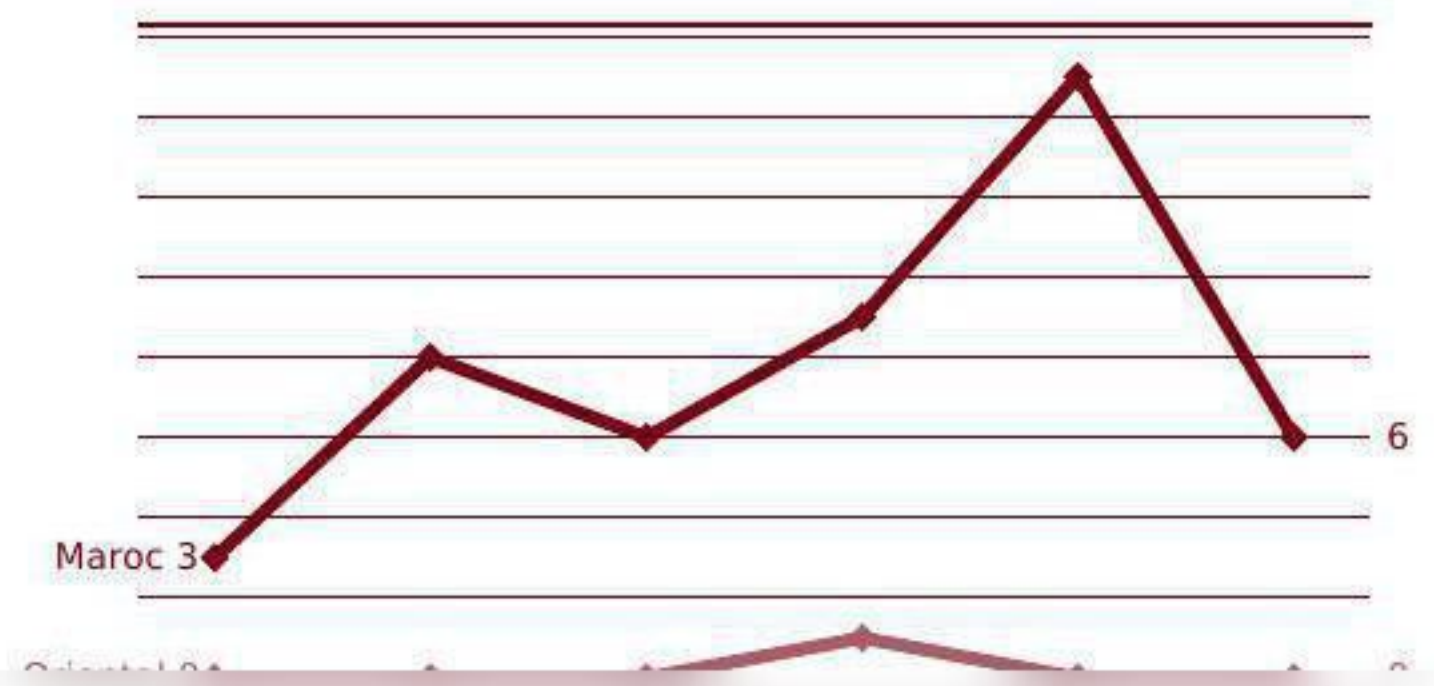

www.orientalinvest.ma

spoc@orientalinvest.ma

+212 (0 536 690 969)

+212 (0 536 690 981)

inforisk

NOMBRE TOTAL D'ENTREPRISES (ACTIVES/ INACTIVES)

| Nombre d'entreprises | Maroc | Orientale |
|----------------------|-------|-----------|
| Global | 90 | 5 |
| Statut actif | 80 | 4 |
| Statut non actif | 10 | 1 |

CRÉATIONS ANNUELLES

| Année | Maroc | Orientale |
|-------|-------|-----------|
| 2015 | 3 | 0 |
| 2016 | 8 | 0 |
| 2017 | 6 | 0 |
| 2018 | 9 | 1 |
| 2019 | 15 | 0 |
| 2020 | 6 | 0 |

Pour récupérer gratuitement la dernière mise à jour de cette étude, veuillez prendre contact avec le service Accompagnement des Investisseurs via l'email suivant :