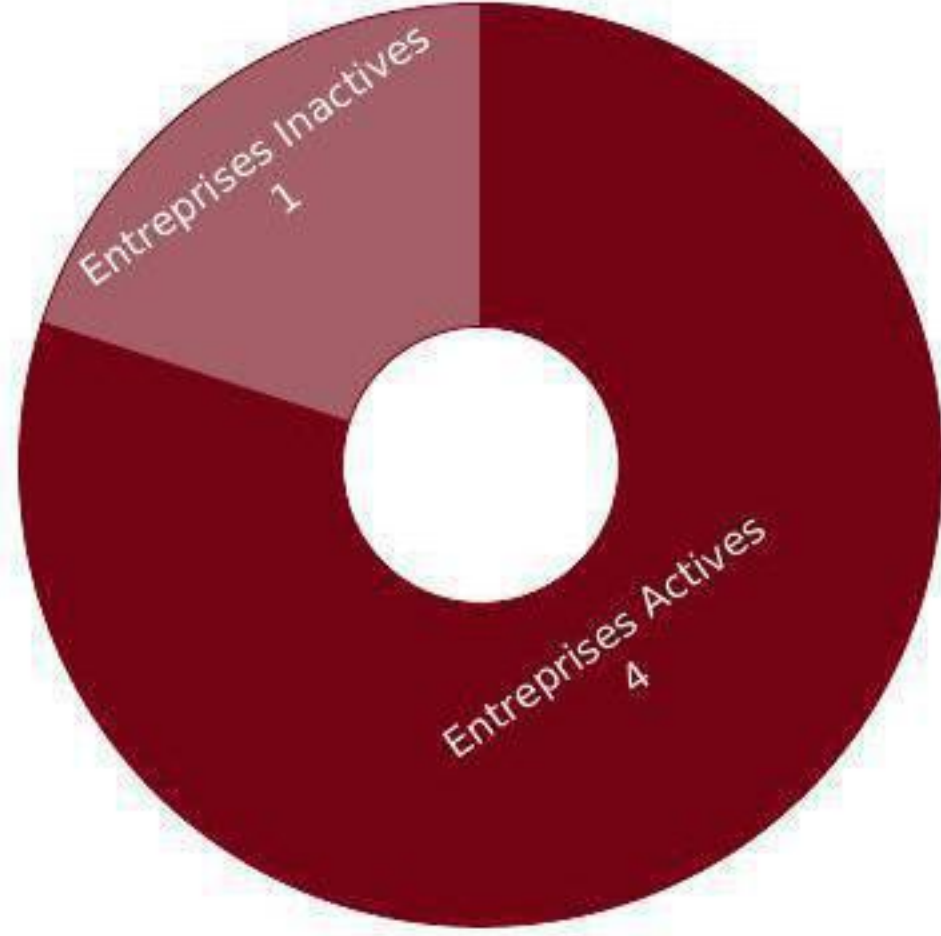

www.orientalinvest.ma

spoc@orientalinvest.ma

+212 (0 536 690 969)

+212 (0 536 690 981)

inforisk

NOMBRE TOTAL D'ENTREPRISES (ACTIVES/ INACTIVES)

| Nombre d'entreprises | Maroc | Orientale |
|----------------------|-------|-----------|
| Global | 90 | 5 |
| Statut actif | 80 | 4 |
| Statut non actif | 10 | 1 |

CRÉATIONS ANNUELLES

| Année | Maroc | Orientale |
|-------|-------|-----------|
| 2015 | 3 | 0 |
| 2016 | 8 | 0 |
| 2017 | 6 | 0 |
| 2018 | 9 | 1 |
| 2019 | 15 | 0 |
| 2020 | 6 | 0 |

Pour récupérer gratuitement la dernière mise à jour de cette étude, veuillez prendre contact avec le service Accompagnement des Investisseurs via l'email suivant :