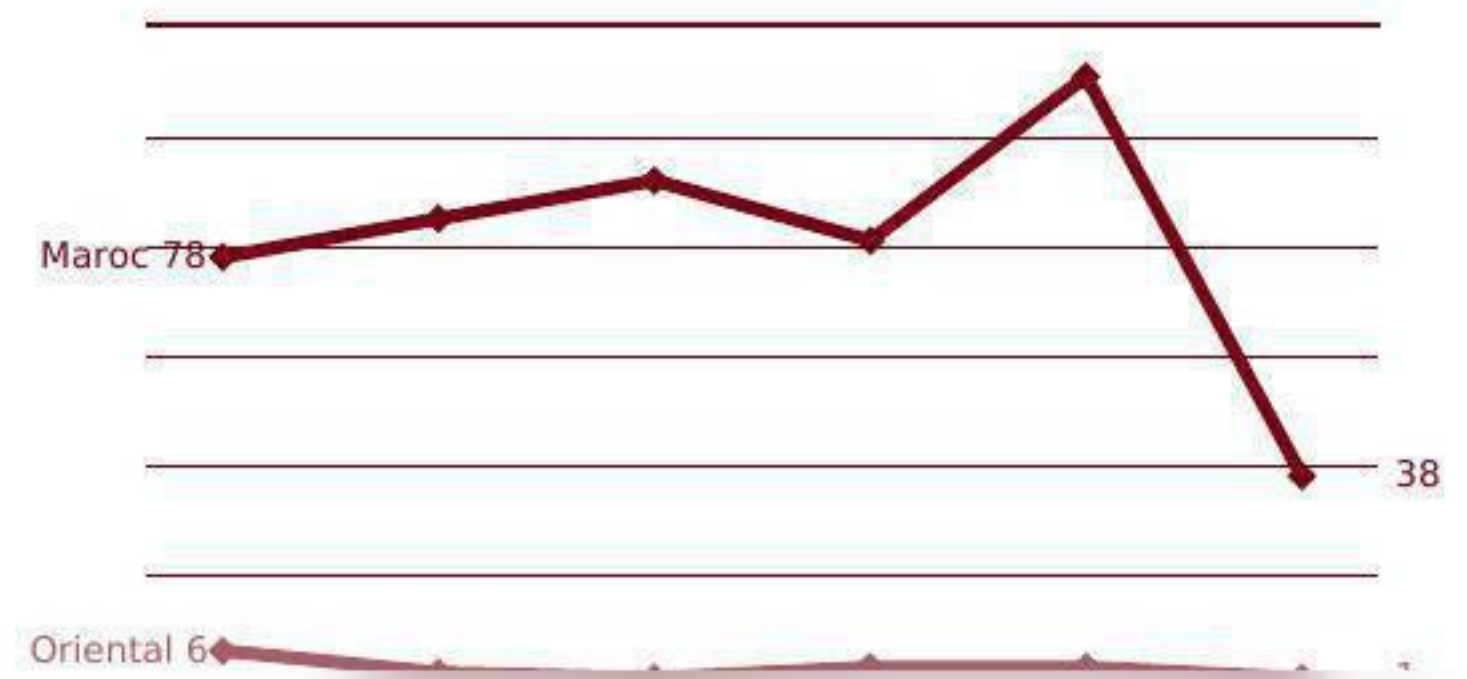

www.orientalinvest.ma

spoc@orientalinvest.ma

+212 (0 536 690 969)

+212 (0 536 690 981)

inforisk

NOMBRE TOTAL D'ENTREPRISES (ACTIVES/ INACTIVES)

Nombre d'entreprises	Maroc	Orientale
Global	939	45
Statut actif	885	41
Statut non actif	54	4

CRÉATIONS ANNUELLES

Année	Maroc	Orientale
2015	78	6
2016	85	2
2017	92	1
2018	81	3
2019	111	3
2020	38	1

Pour récupérer gratuitement la dernière mise à jour de cette étude, veuillez prendre contact avec le service Accompagnement des Investisseurs via l'email suivant :