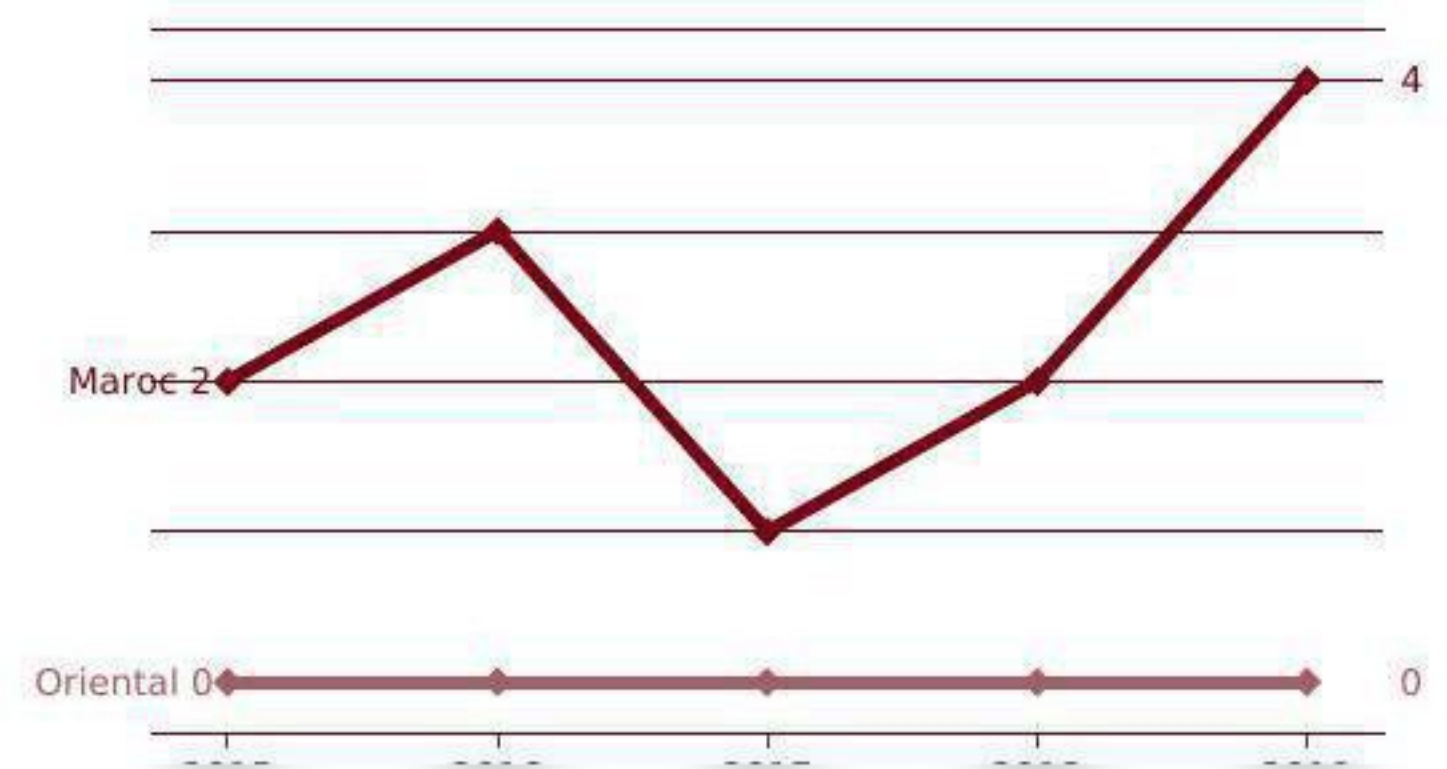

**info**risk

NOMBRE TOTAL D'ENTREPRISES (ACTIVES/  
INACTIVES)

Nombre d'entreprises	Maroc	Orientale
Global	18	<b>1</b>
Statut actif	16	<b>1</b>
Statut non actif	2	<b>0</b>

## CRÉATIONS ANNUELLES

Année	Maroc	Orientale
2015	2	<b>0</b>
2016	3	<b>0</b>
2017	1	<b>0</b>
2018	2	<b>0</b>
2019	4	<b>0</b>

Pour récupérer gratuitement la dernière mise à jour de cette étude, veuillez prendre contact avec le service Accompagnement des Investisseurs via l'email suivant :