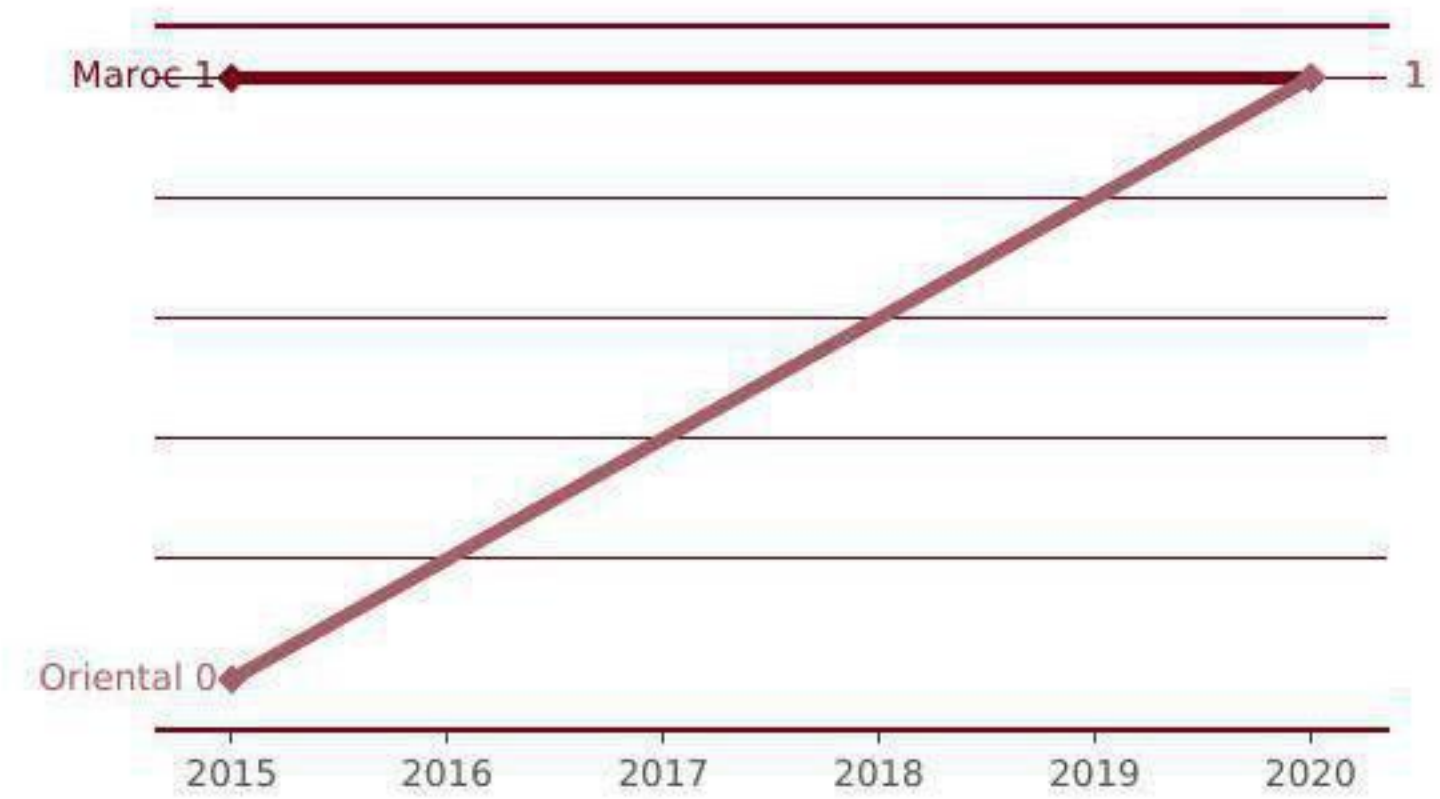

CRÉATIONS ANNUELLES

Année	Maroc	Orientale
2015	1	0
2020	1	1

Pour récupérer gratuitement la dernière mise à jour de cette étude, veuillez prendre contact avec le service Accompagnement des Investisseurs via l'email suivant :

spoc@orientalinvest.ma