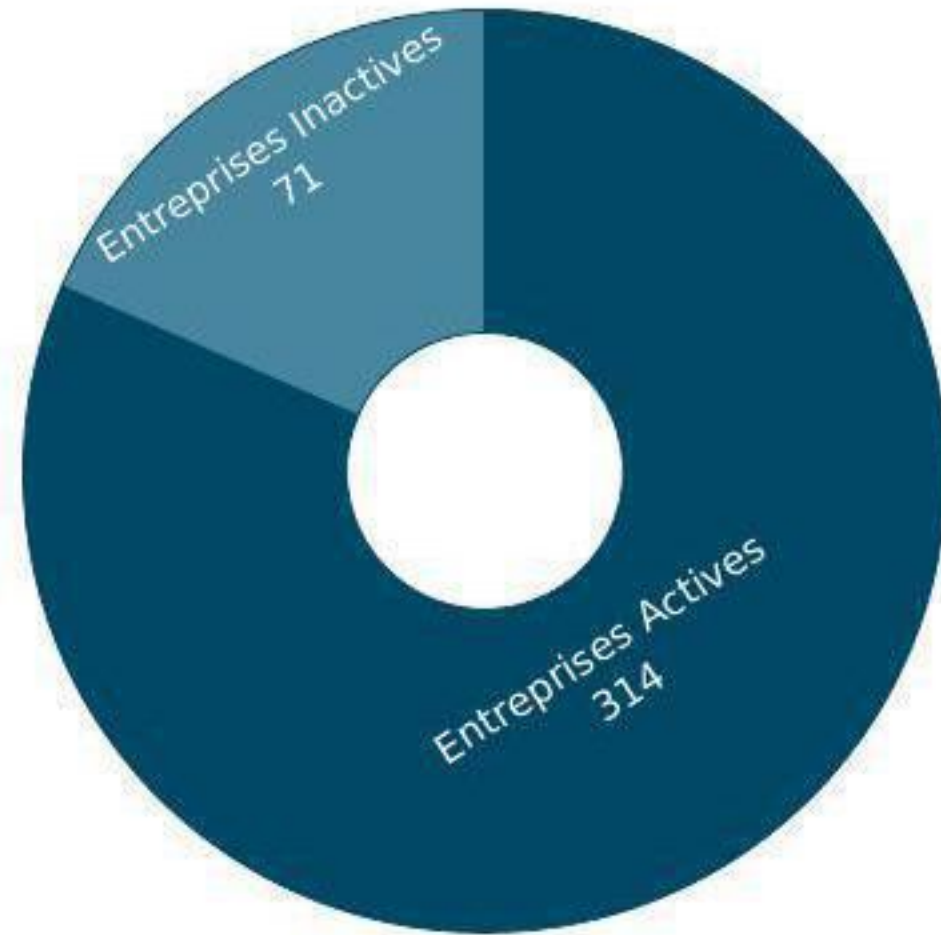

NOMBRE TOTAL D'ENTREPRISES (ACTIVES/
INACTIVES)

Nombre d'entreprises	Maroc	Orientale
Global	6 994	385
Statut actif	6 381	314
Statut non actif	613	71