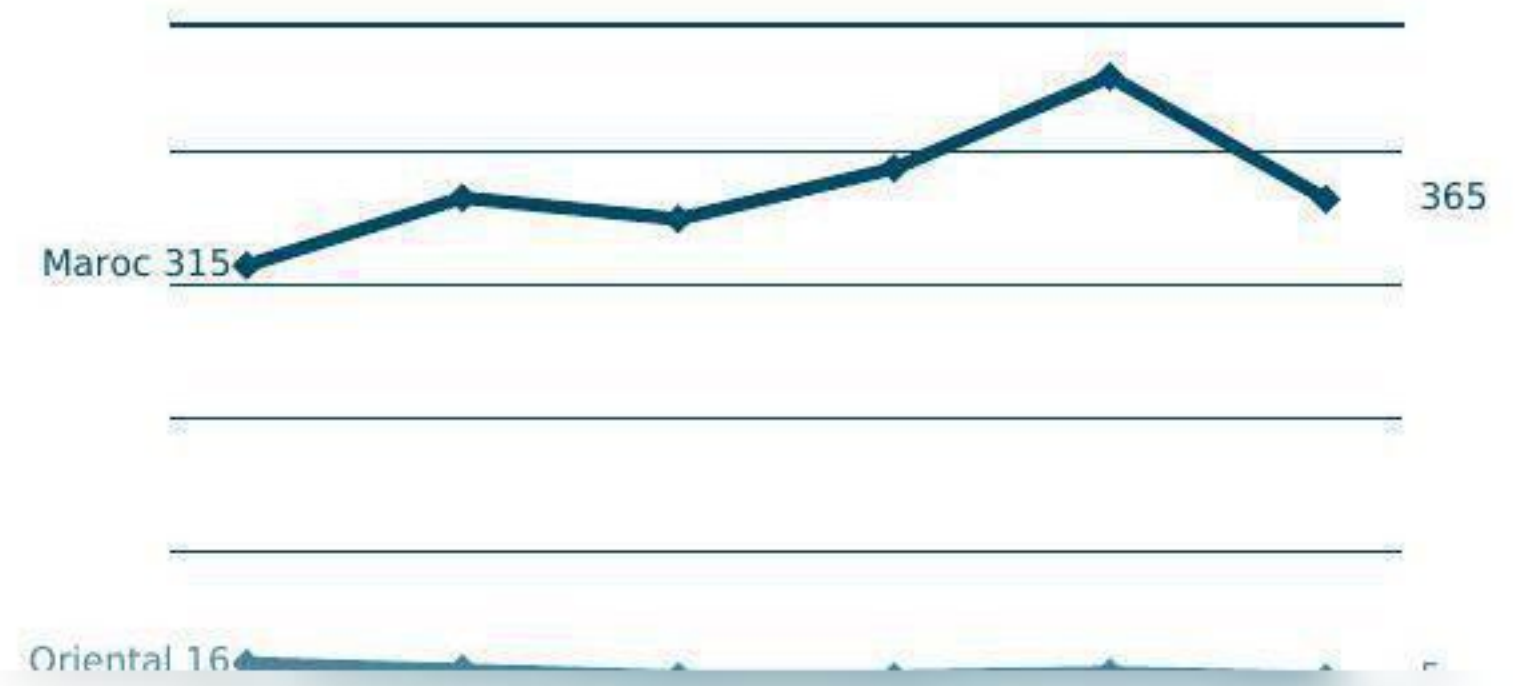

www.orientalinvest.ma spoc@orientalinvest.ma +212 (0 536 690 969) +212 (0 536 690 981)

inforisk

NOMBRE TOTAL D'ENTREPRISES (ACTIVES/ INACTIVES)

Nombre d'entreprises	Maroc	Orientale
Global	5 385	220
Statut actif	4 887	181
Statut non actif	498	39

CRÉATIONS ANNUELLES

Année	Maroc	Orientale
2015	315	16
2016	366	12
2017	350	6
2018	388	6
2019	457	9
2020	365	5

Statut	Maroc	Orientale
Global	5 385	220
Statut actif	4 887	181
Statut non actif	498	39

Pour récupérer gratuitement la dernière mise à jour de cette étude, veuillez prendre contact avec le service Accompagnement des Investisseurs via l'email suivant :