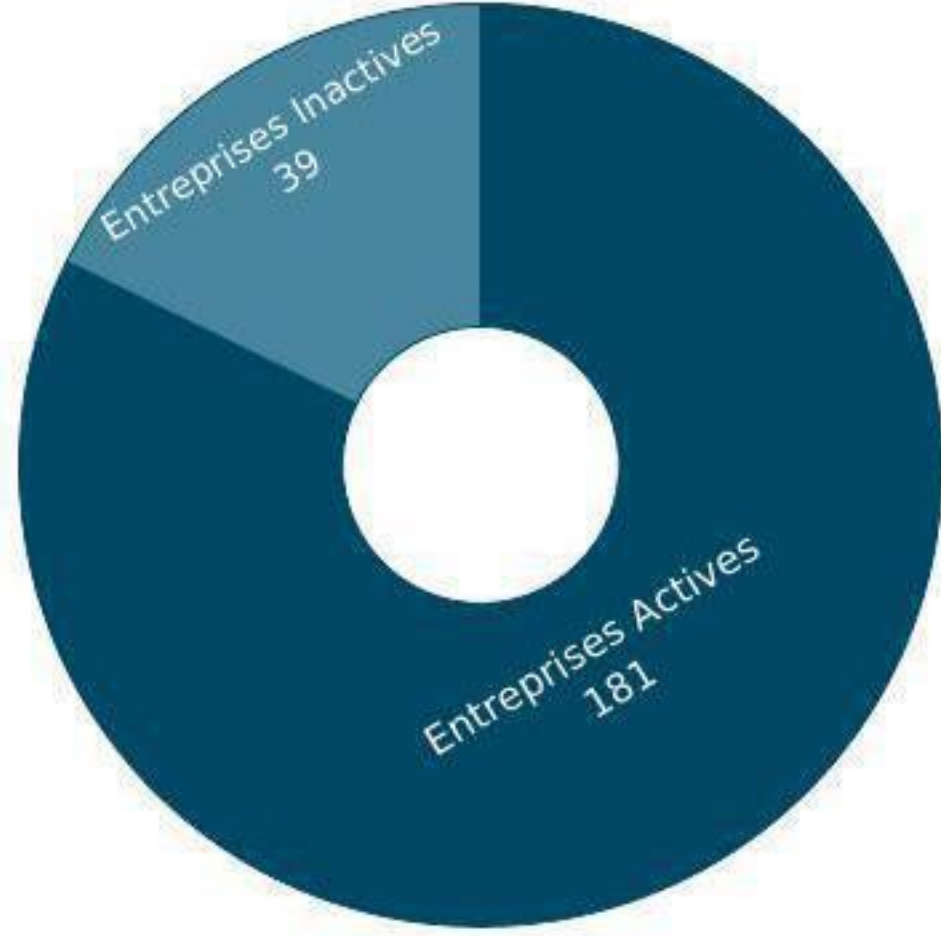

المركز الجهوي للاستثمار لجهة الشرق
CENTRE RÉGIONAL D'INVESTISSEMENT DE L'ORIENTAL
ORIENTAL REGIONAL INVESTMENT CENTER

Focus Sectoriel

*Menuiserie bois et matières
plastiques*

Boulevard Prince Héritier Moulay El Hassane, 60000 Oujda MAROC

www.orientalinvest.ma spoc@orientalinvest.ma +212 (0 536 690 969) +212 (0 536 690 981)

inforisk

NOMBRE TOTAL D'ENTREPRISES (ACTIVES/ INACTIVES)

Nombre d'entreprises	Maroc	Orientale
Global	5 385	220
Statut actif	4 887	181
Statut non actif	498	39

CRÉATIONS ANNUELLES

Année	Maroc	Orientale
2015	315	16
2016	366	12
2017	350	6
2018	388	6
2019	457	9
2020	365	5

Statut	Maroc	Orientale
Global	5 385	220
Statut actif	4 887	181
Statut non actif	498	39

Pour récupérer gratuitement la dernière mise à jour de cette étude, veuillez prendre contact avec le service Accompagnement des Investisseurs via l'email suivant :