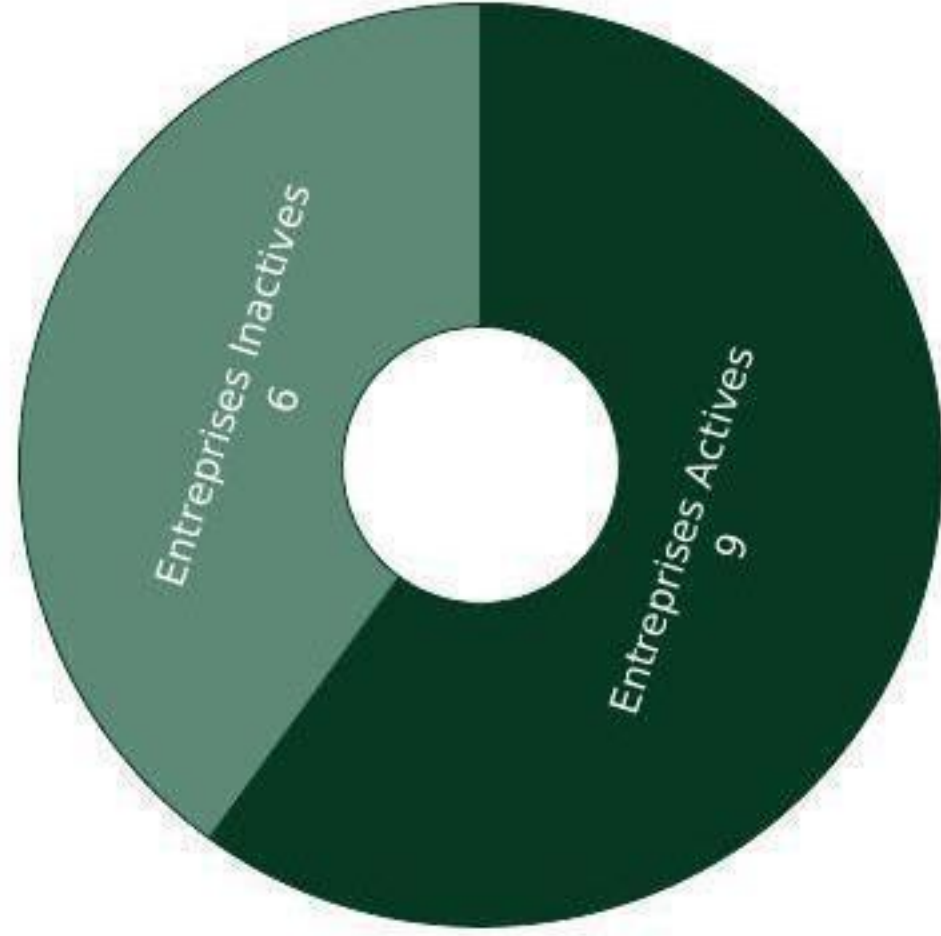

NOMBRE TOTAL D'ENTREPRISES (ACTIVES/ INACTIVES)

Nombre d'entreprises	Maroc	Orientale
Global	208	15
Statut actif	187	9
Statut non actif	21	6