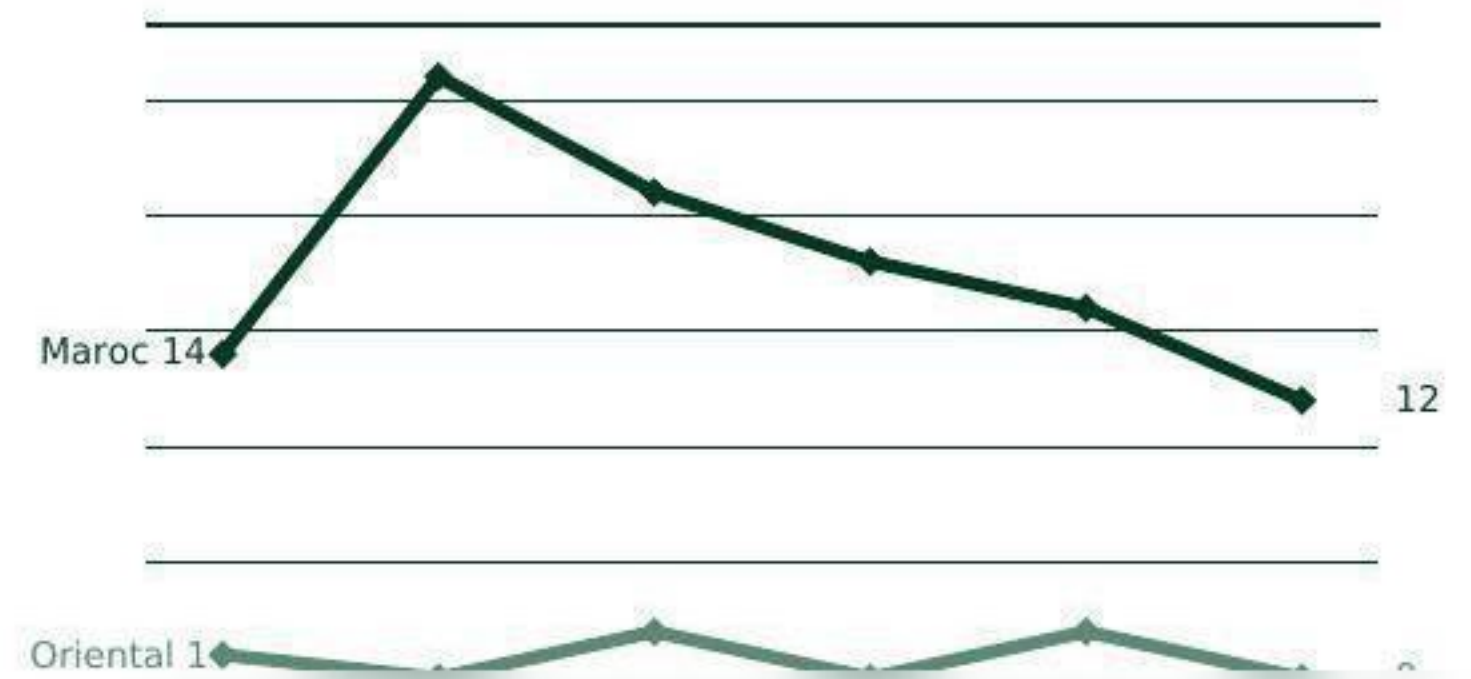

www.orientalinvest.ma spoc@orientalinvest.ma +212 (0 536 690 969) +212 (0 536 690 981)

inforisk

NOMBRE TOTAL D'ENTREPRISES (ACTIVES/ INACTIVES)

Nombre d'entreprises	Maroc	Orientale
Global	208	15
Statut actif	187	9
Statut non actif	21	6

CRÉATIONS ANNUELLES

Année	Maroc	Orientale
2015	14	1
2016	26	0
2017	21	2
2018	18	0
2019	16	2
2020	12	0

Pour récupérer gratuitement la dernière mise à jour de cette étude, veuillez prendre contact avec le service Accompagnement des Investisseurs via l'email suivant :