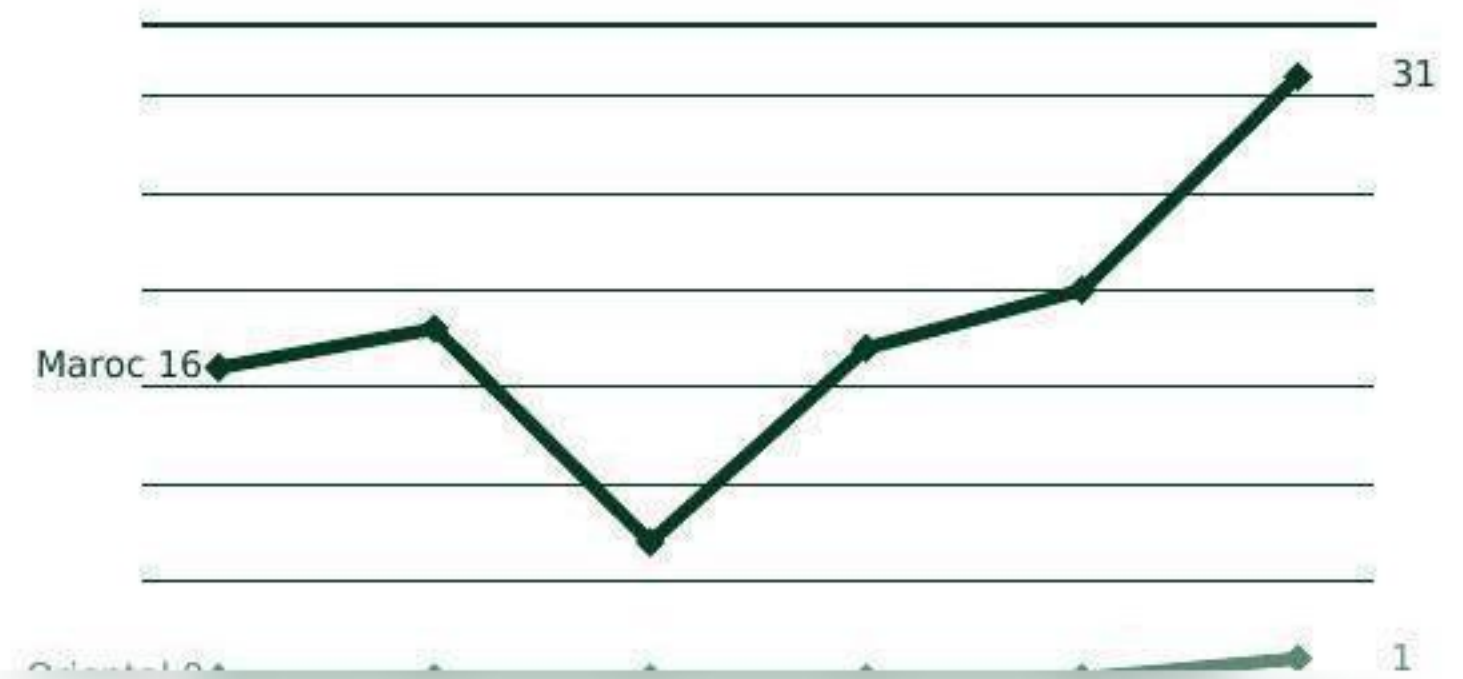

**info**risk

NOMBRE TOTAL D'ENTREPRISES (ACTIVES/  
INACTIVES)

Nombre d'entreprises	Maroc	Orientale
Global	180	<b>7</b>
Statut actif	154	<b>6</b>
Statut non actif	26	<b>1</b>

## CRÉATIONS ANNUELLES

Année	Maroc	Orientale
2015	16	<b>0</b>
2016	18	<b>0</b>
2017	7	<b>0</b>
2018	17	<b>0</b>
2019	20	<b>0</b>
2020	31	<b>1</b>

Année	Maroc	Orientale
2015	16	0
2016	18	0
2017	7	0
2018	17	0
2019	20	0
2020	31	1