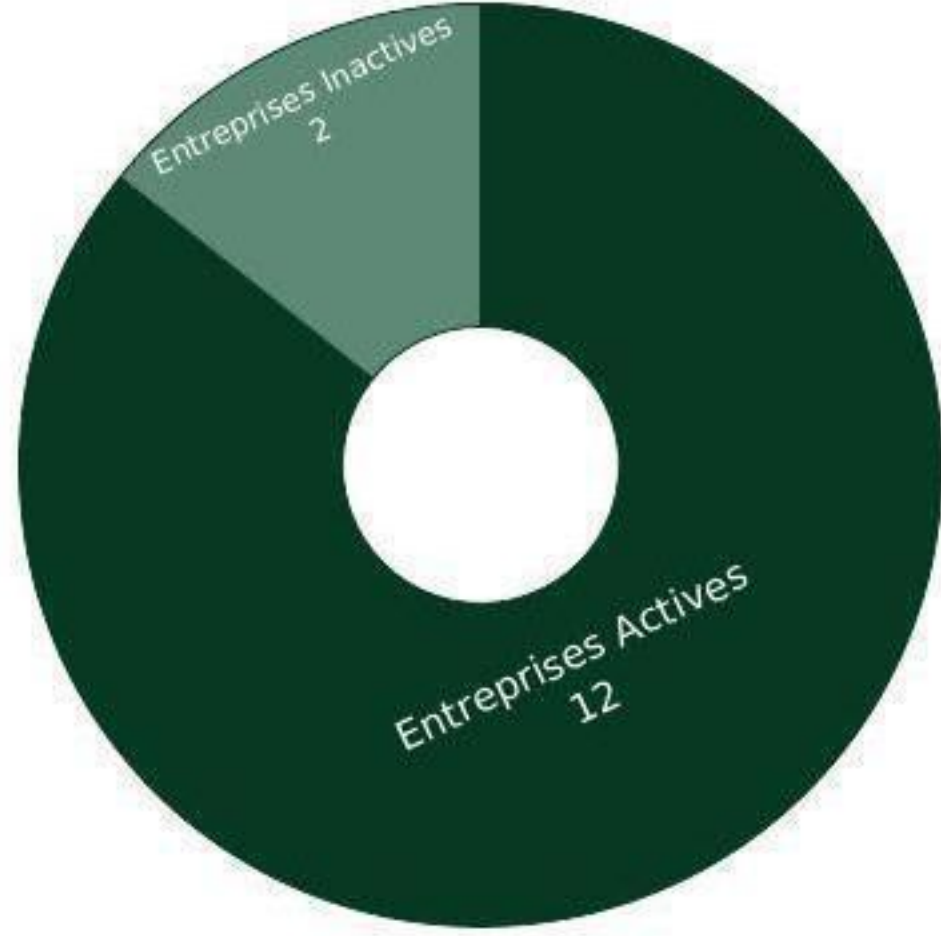

المركز الجهوي للاستثمار لجهة الشرق
CENTRE RÉGIONAL D'INVESTISSEMENT DE L'ORIENTAL
ORIENTAL REGIONAL INVESTMENT CENTER

Focus Sectoriel

Location d'autres matériels de transport terrestre

Boulevard Prince Héritier Moulay El Hassane, 60000 Oujda MAROC

www.orientalinvest.ma spoc@orientalinvest.ma +212 (0 536 690 969) +212 (0 536 690 981)

inforisk

NOMBRE TOTAL D'ENTREPRISES (ACTIVES/ INACTIVES)

Nombre d'entreprises	Maroc	Orientale
Global	449	14
Statut actif	403	12
Statut non actif	46	2