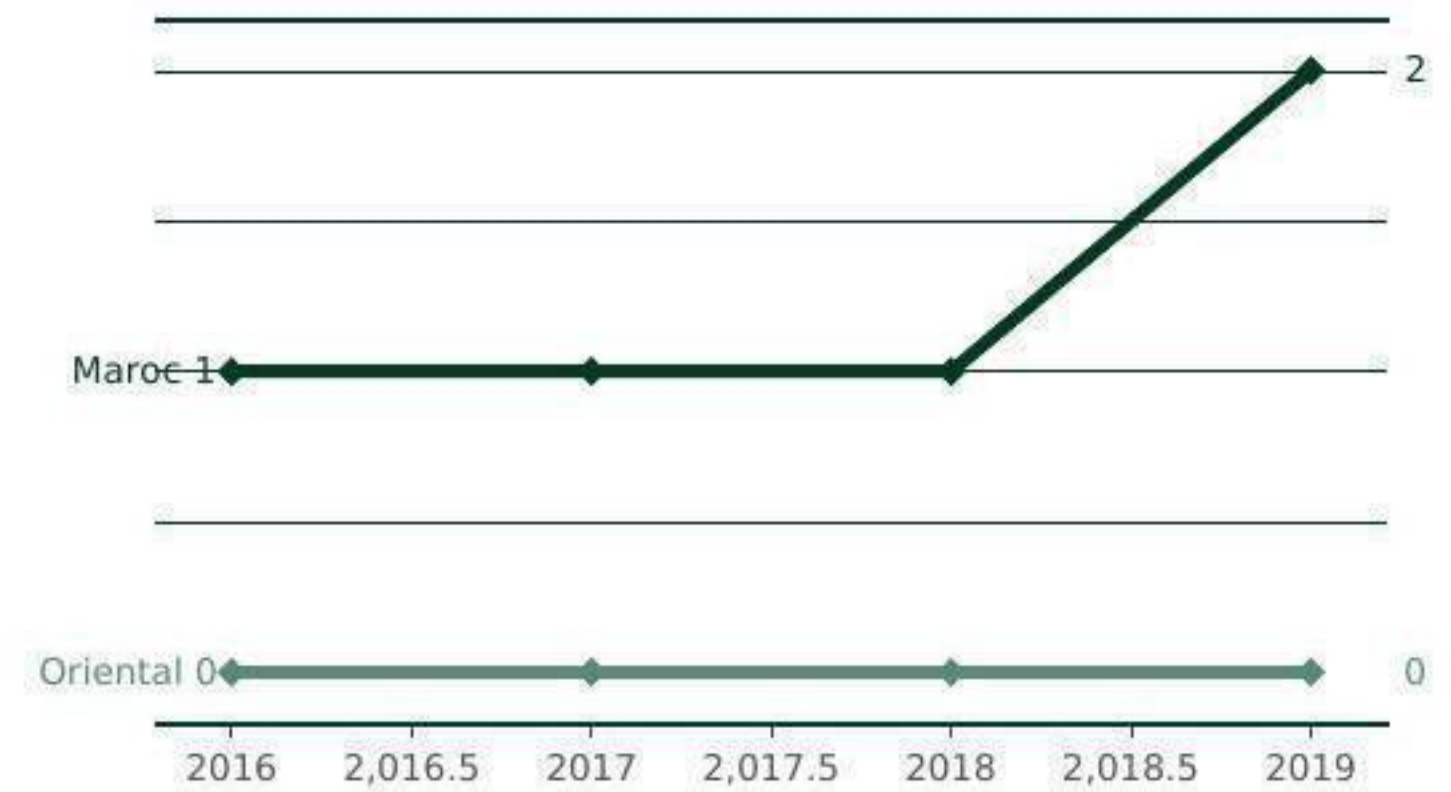

www.orientalinvest.ma spoc@orientalinvest.ma +212 (0 536 690 969) +212 (0 536 690 981)

inforisk

NOMBRE TOTAL D'ENTREPRISES (ACTIVES/
INACTIVES)

Nombre d'entreprises	Maroc	Orientale
Global	14	0
Statut actif	13	0
Statut non actif	1	0

CRÉATIONS ANNUELLES

Année	Maroc	Orientale
2016	1	0
2017	1	0
2018	1	0
2019	2	0

Pour récupérer gratuitement la dernière mise à jour de cette étude, veuillez prendre contact avec le service Accompagnement des Investisseurs via l'email suivant :