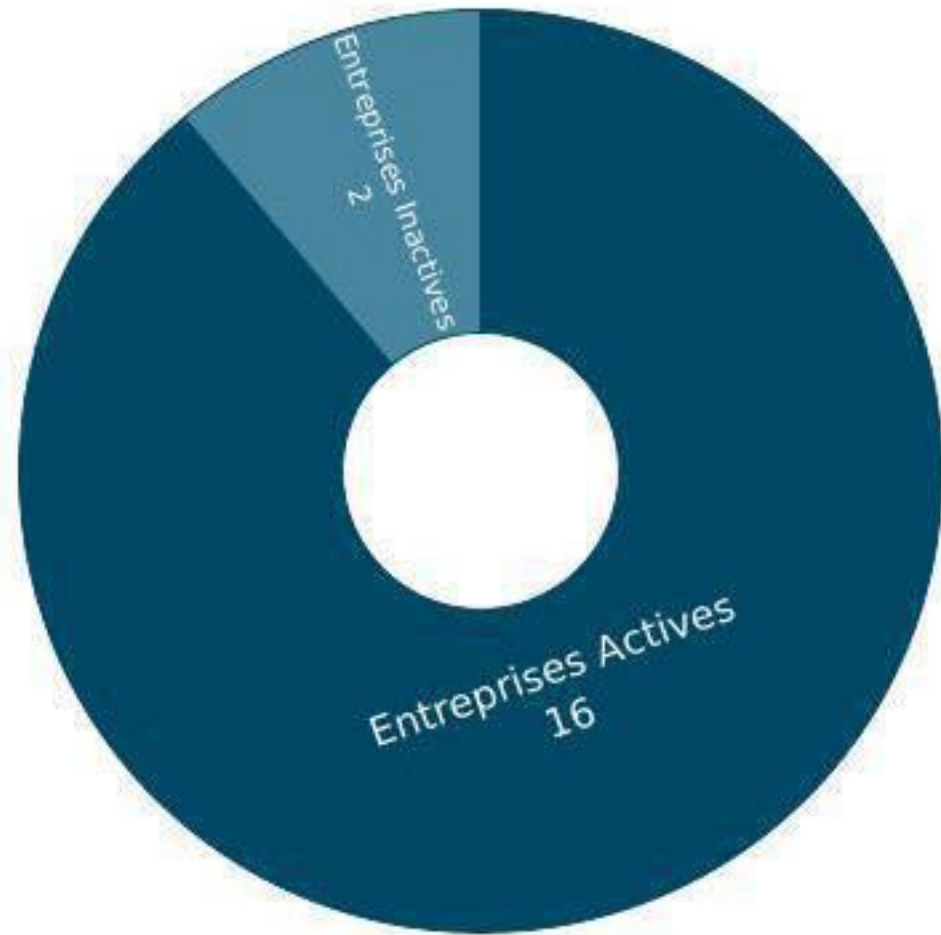

www.orientalinvest.ma spoc@orientalinvest.ma +212 (0 536 690 969) +212 (0 536 690 981)

inforisk

NOMBRE TOTAL D'ENTREPRISES (ACTIVES/
INACTIVES)

Nombre d'entreprises	Maroc	Orientale
Global	309	18
Statut actif	287	16
Statut non actif	22	2