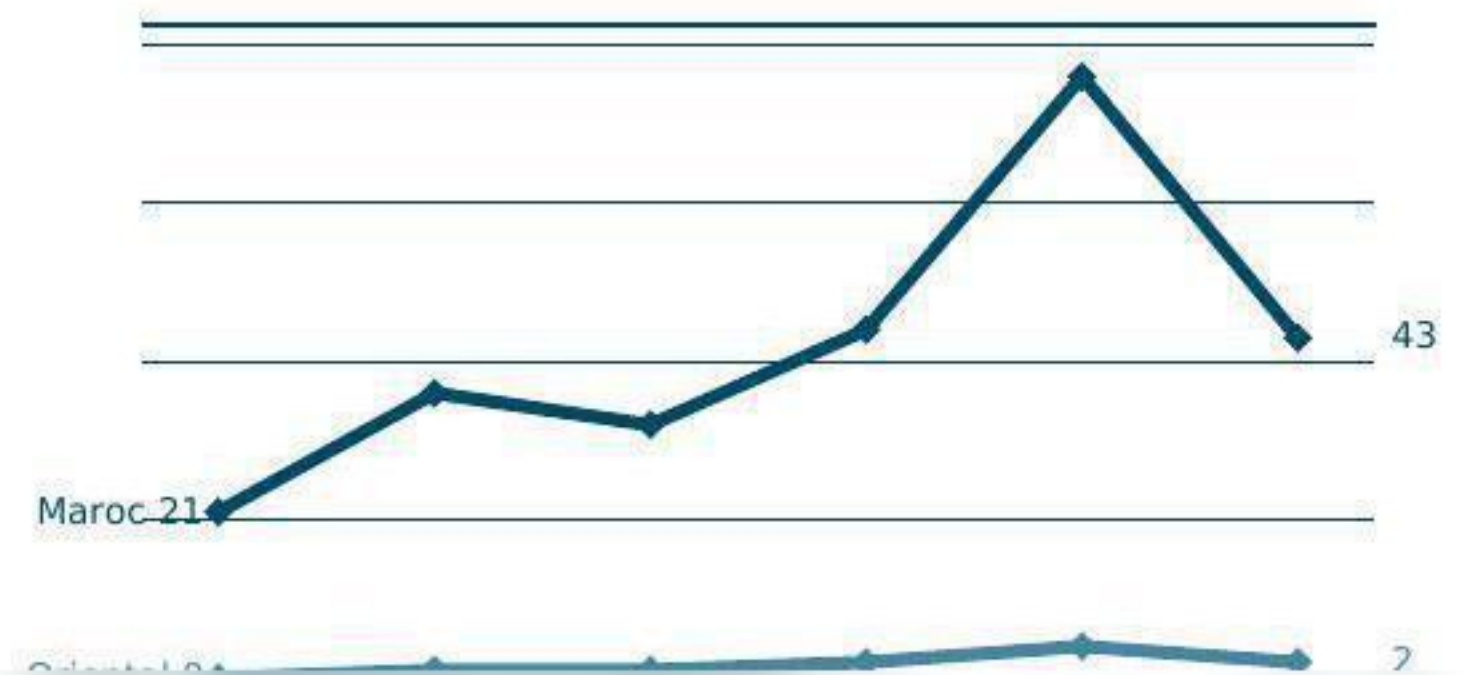

www.orientalinvest.ma spoc@orientalinvest.ma +212 (0 536 690 969) +212 (0 536 690 981)

inforisk

NOMBRE TOTAL D'ENTREPRISES (ACTIVES/
INACTIVES)

Nombre d'entreprises	Maroc	Orientale
Global	309	18
Statut actif	287	16
Statut non actif	22	2

CRÉATIONS ANNUELLES

Année	Maroc	Orientale
2015	21	0
2016	36	1
2017	32	1
2018	44	2
2019	76	4
2020	43	2

Statut	Maroc	Orientale
Global	309	18
Statut actif	287	16
Statut non actif	22	2

Pour récupérer gratuitement la dernière mise à jour de cette étude, veuillez prendre contact avec le service Accompagnement des Investisseurs via l'email suivant :