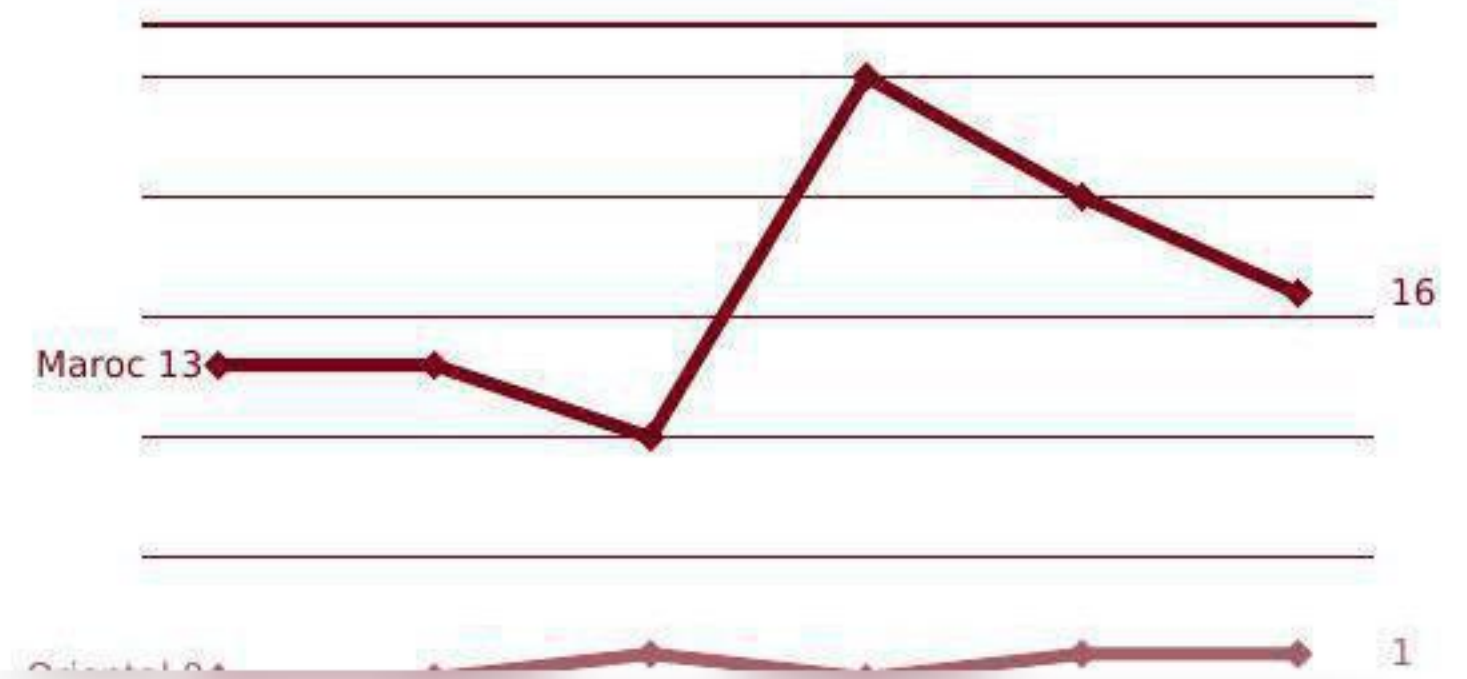

www.orientalinvest.ma spoc@orientalinvest.ma +212 (0 536 690 969) +212 (0 536 690 981)

inforisk

NOMBRE TOTAL D'ENTREPRISES (ACTIVES/ INACTIVES)

Nombre d'entreprises	Maroc	Orientale
Global	187	8
Statut actif	165	6
Statut non actif	22	2

CRÉATIONS ANNUELLES

Année	Maroc	Orientale
2015	13	0
2016	13	0
2017	10	1
2018	25	0
2019	20	1
2020	16	1

Statut	Maroc	Orientale
Global	187	8
Statut actif	165	6
Statut non actif	22	2

Pour récupérer gratuitement la dernière mise à jour de cette étude, veuillez prendre contact avec le service Accompagnement des Investisseurs via l'email suivant :