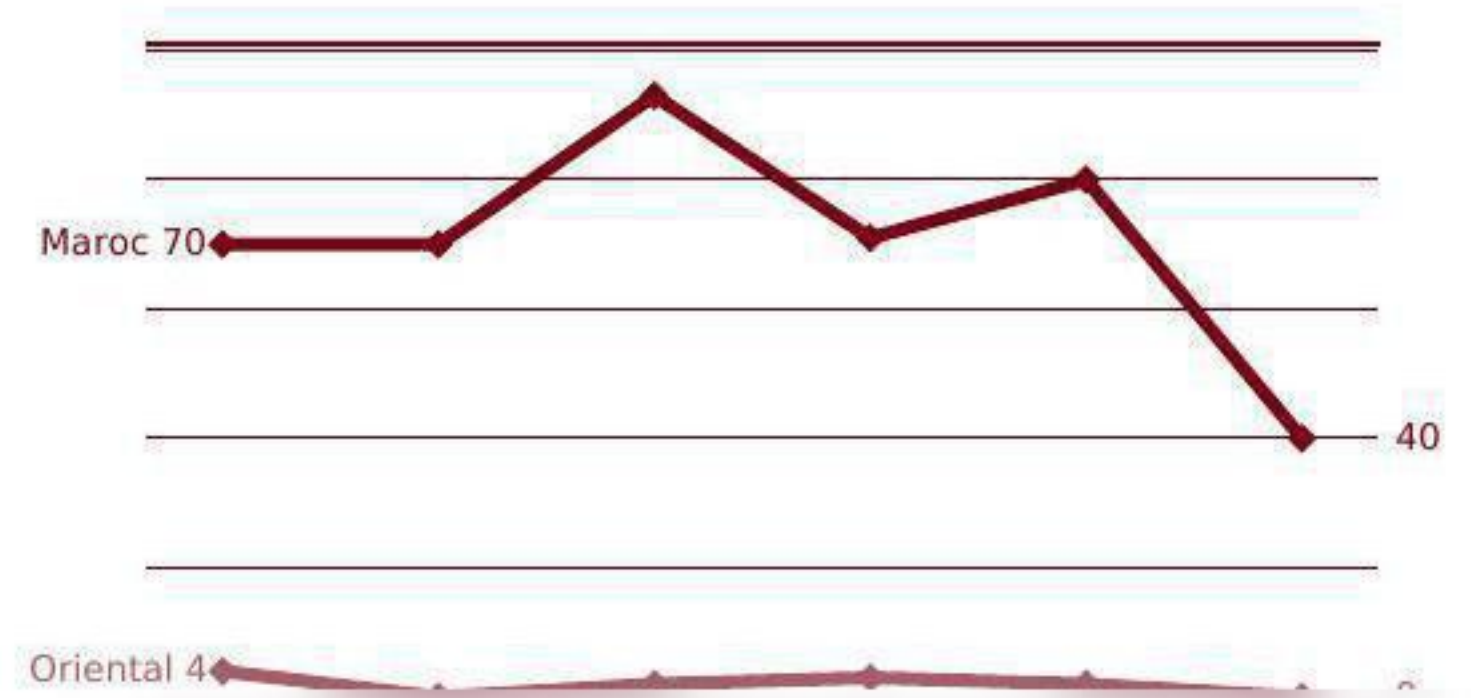

www.orientalinvest.ma spoc@orientalinvest.ma +212 (0 536 690 969) +212 (0 536 690 981)

inforisk

NOMBRE TOTAL D'ENTREPRISES (ACTIVES/ INACTIVES)

Nombre d'entreprises	Maroc	Orientale
Global	688	19
Statut actif	638	16
Statut non actif	50	3

CRÉATIONS ANNUELLES

Année	Maroc	Orientale
2015	70	4
2016	70	0
2017	93	2
2018	71	3
2019	80	2
2020	40	0

Statut	Maroc	Orientale
Global	688	19
Statut actif	638	16
Statut non actif	50	3

Pour récupérer gratuitement la dernière mise à jour de cette étude, veuillez prendre contact avec le service Accompagnement des Investisseurs via l'email suivant :