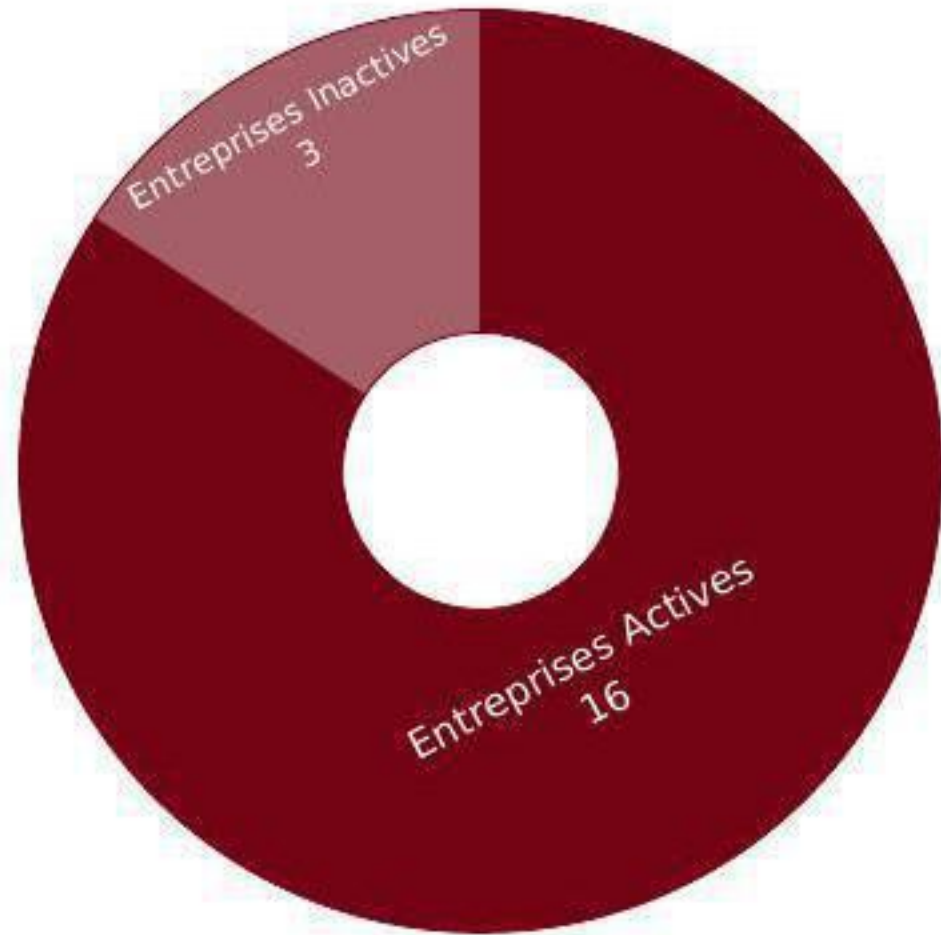

المركز الجهوي للاستثمار لجهة الشرق
CENTRE RÉGIONAL D'INVESTISSEMENT DE L'ORIENTAL
ORIENTAL REGIONAL INVESTMENT CENTER

Focus Sectoriel *Jardins d'enfants*

Boulevard Prince Héritier Moulay El Hassane, 60000 Oujda MAROC

www.orientalinvest.ma spoc@orientalinvest.ma +212 (0 536 690 969) +212 (0 536 690 981)

inforisk

NOMBRE TOTAL D'ENTREPRISES (ACTIVES/ INACTIVES)

Nombre d'entreprises	Maroc	Orientale
Global	688	19
Statut actif	638	16
Statut non actif	50	3