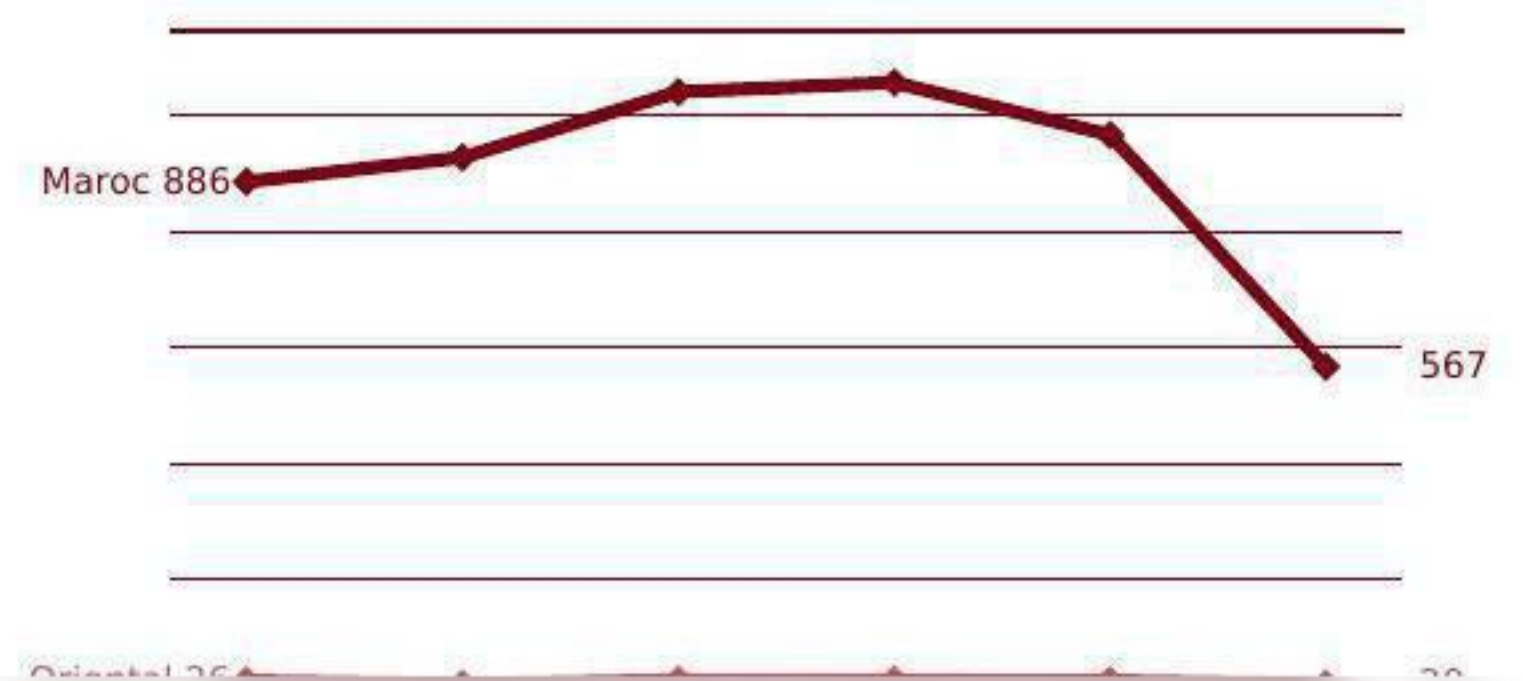

www.orientalinvest.ma spoc@orientalinvest.ma +212 (0 536 690 969) +212 (0 536 690 981)

inforisk

NOMBRE TOTAL D'ENTREPRISES (ACTIVES/ INACTIVES)

Nombre d'entreprises	Maroc	Orientale
Global	9 446	315
Statut actif	8 270	271
Statut non actif	1 176	44

CRÉATIONS ANNUELLES

Année	Maroc	Orientale
2015	886	26
2016	928	20
2017	1 041	27
2018	1 057	28
2019	967	26
2020	567	20

Pour récupérer gratuitement la dernière mise à jour de cette étude, veuillez prendre contact avec le service Accompagnement des Investisseurs via l'email suivant :