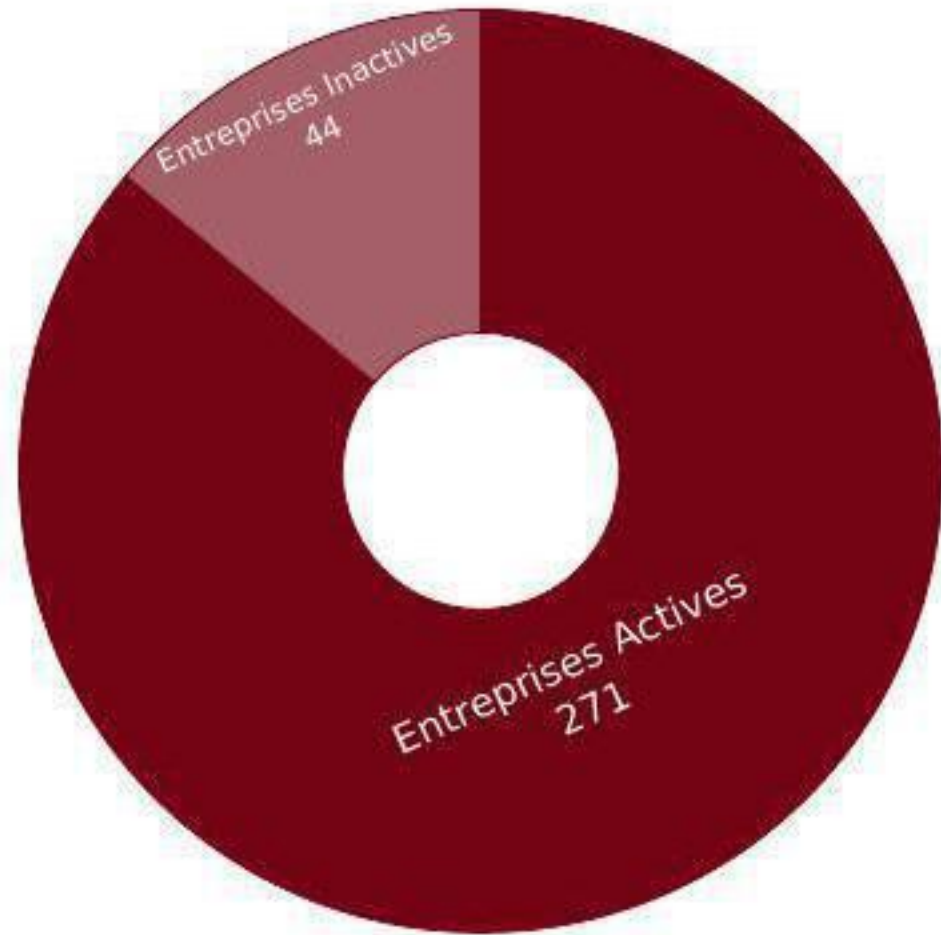

المركز الجهوي للاستثمار لجهة الشرق
CENTRE RÉGIONAL D'INVESTISSEMENT DE L'ORIENTAL
ORIENTAL REGIONAL INVESTMENT CENTER

Focus Sectoriel

Formation permanente et enseignements divers

Boulevard Prince Héritier Moulay El Hassane, 60000 Oujda MAROC

www.orientalinvest.ma spoc@orientalinvest.ma +212 (0 536 690 969) +212 (0 536 690 981)

inforisk

NOMBRE TOTAL D'ENTREPRISES (ACTIVES/ INACTIVES)

Nombre d'entreprises	Maroc	Orientale
Global	9 446	315
Statut actif	8 270	271
Statut non actif	1 176	44