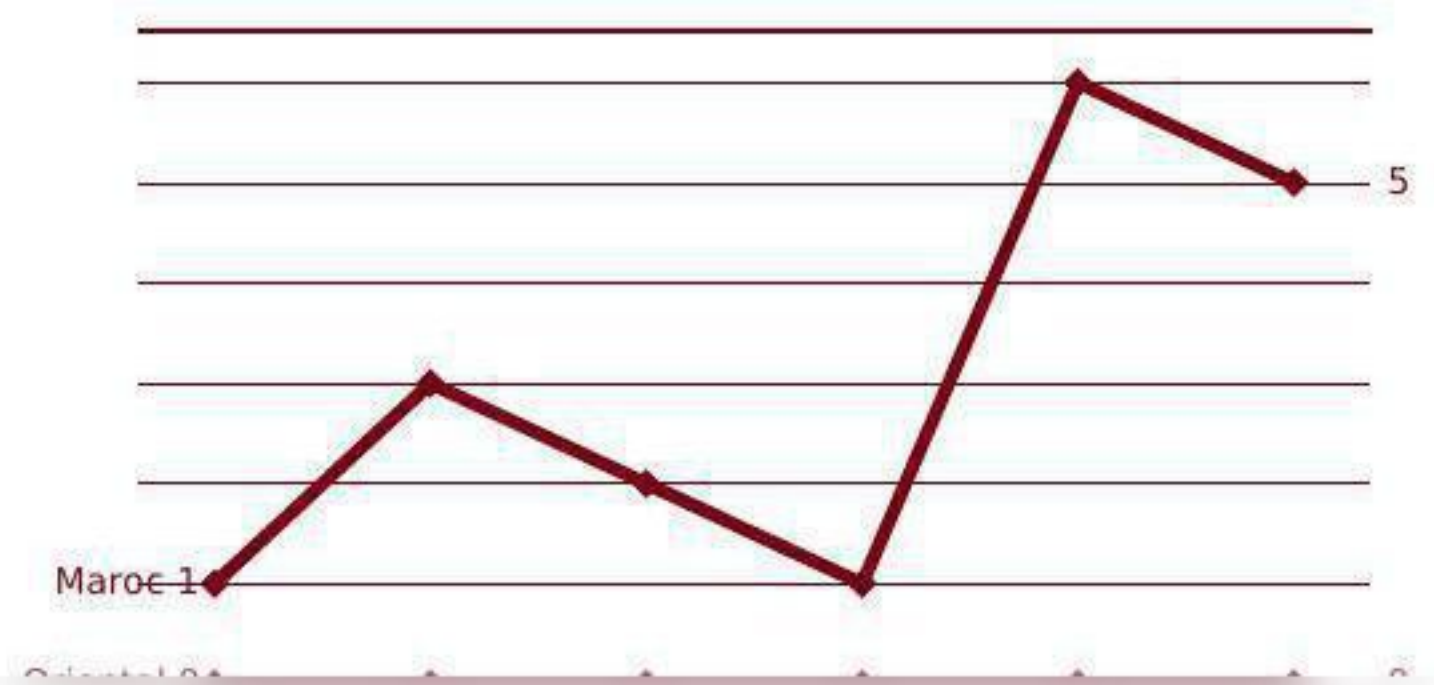

www.orientalinvest.ma spoc@orientalinvest.ma +212 (0 536 690 969) +212 (0 536 690 981)

inforisk

NOMBRE TOTAL D'ENTREPRISES (ACTIVES/ INACTIVES)

Nombre d'entreprises	Maroc	Orientale
Global	50	1
Statut actif	46	1
Statut non actif	4	0

CRÉATIONS ANNUELLES

Année	Maroc	Orientale
2015	1	0
2016	3	0
2017	2	0
2018	1	0
2019	6	0
2020	5	0

Pour récupérer gratuitement la dernière mise à jour de cette étude, veuillez prendre contact avec le service Accompagnement des Investisseurs via l'email suivant :