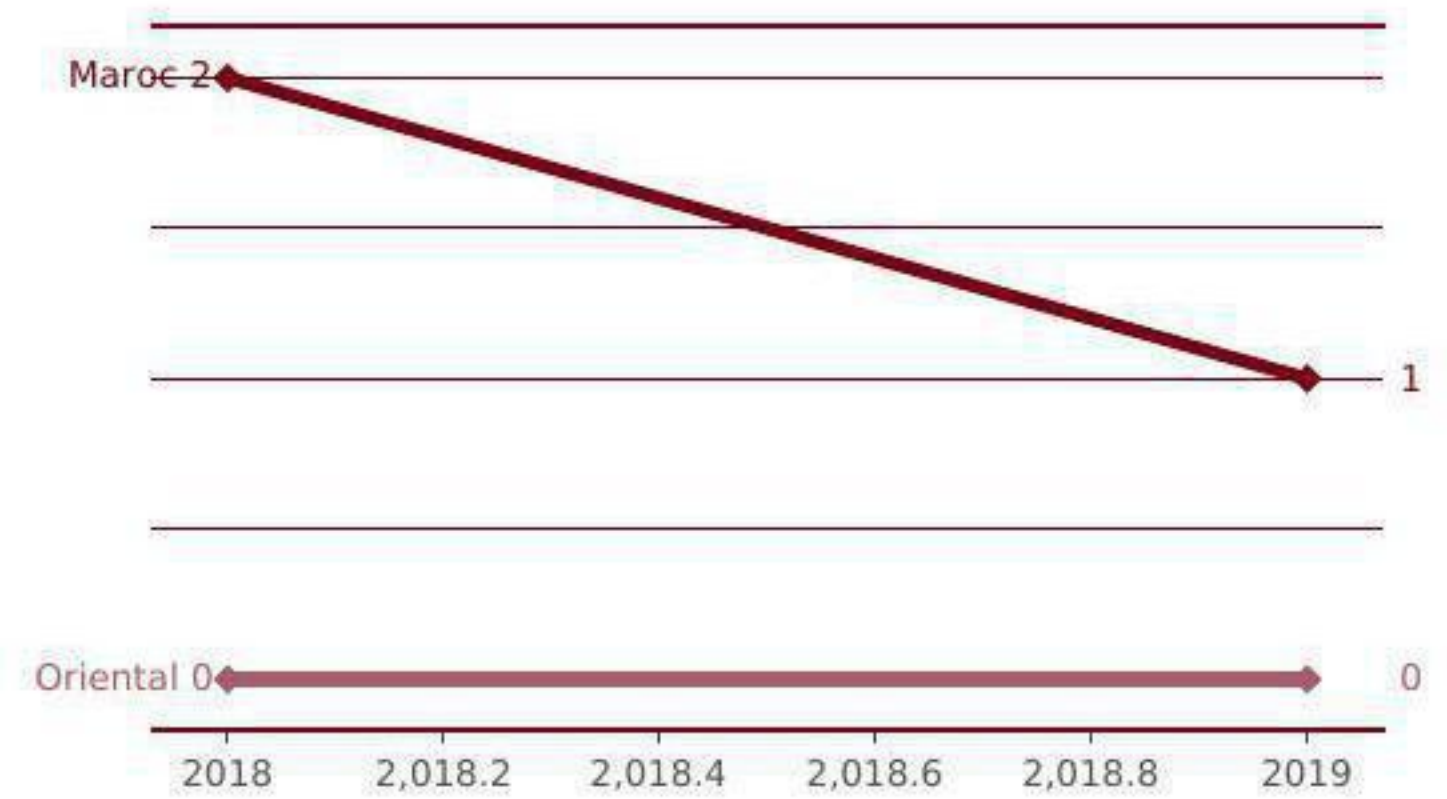

CRÉATIONS ANNUELLES

Année	Maroc	Orientale
2018	2	0
2019	1	0

Pour récupérer gratuitement la dernière mise à jour de cette étude, veuillez prendre contact avec le service Accompagnement des Investisseurs via l'email suivant :

data@orientalinvest.ma