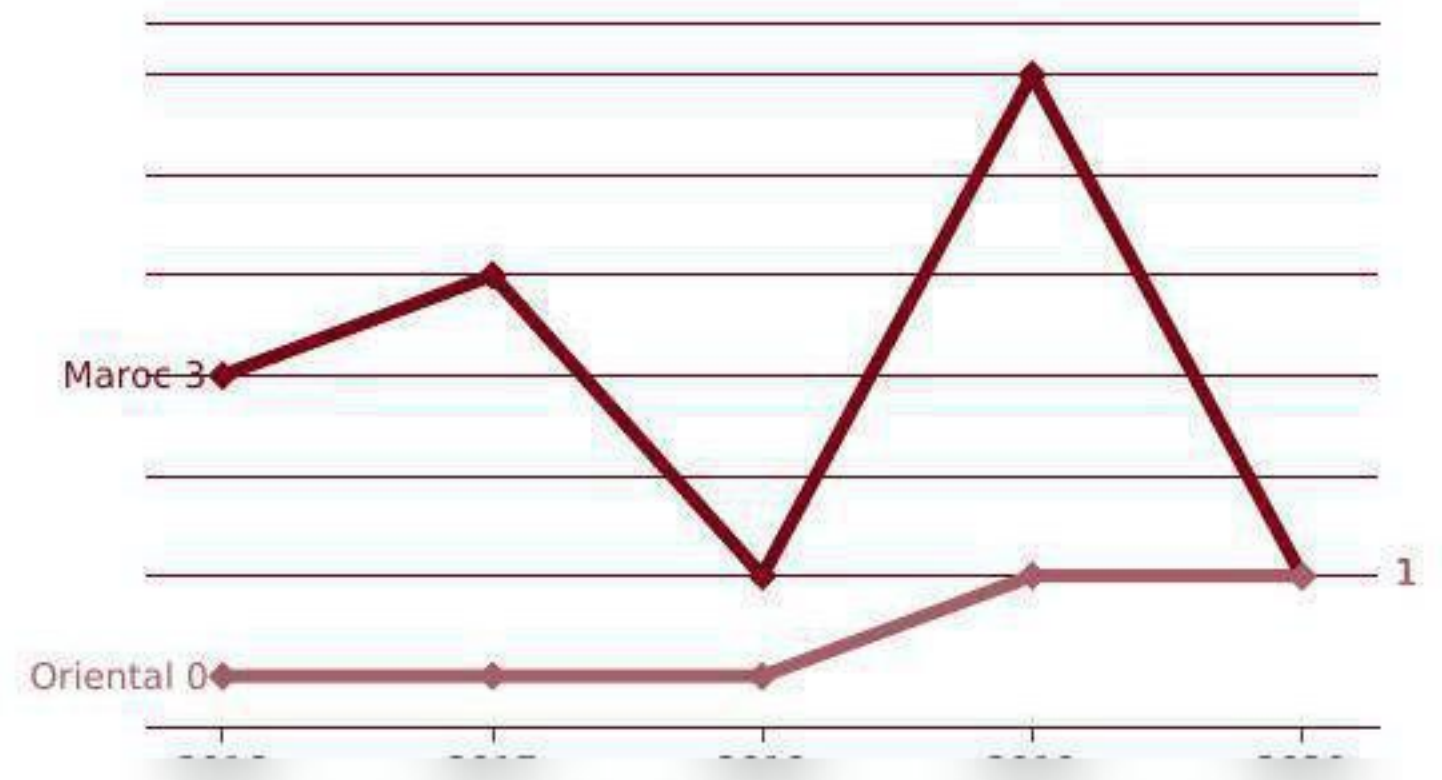

**info**risk

**NOMBRE TOTAL D'ENTREPRISES (ACTIVES/ INACTIVES)**

| Nombre d'entreprises | Maroc | Orientale |
|----------------------|-------|-----------|
| Global               | 425   | <b>13</b> |
| Statut actif         | 332   | <b>13</b> |
| Statut non actif     | 93    | <b>0</b>  |

**CRÉATIONS ANNUELLES**

| Année | Maroc | Orientale |
|-------|-------|-----------|
| 2016  | 3     | <b>0</b>  |
| 2017  | 4     | <b>0</b>  |
| 2018  | 1     | <b>0</b>  |
| 2019  | 6     | <b>1</b>  |
| 2020  | 1     | <b>1</b>  |