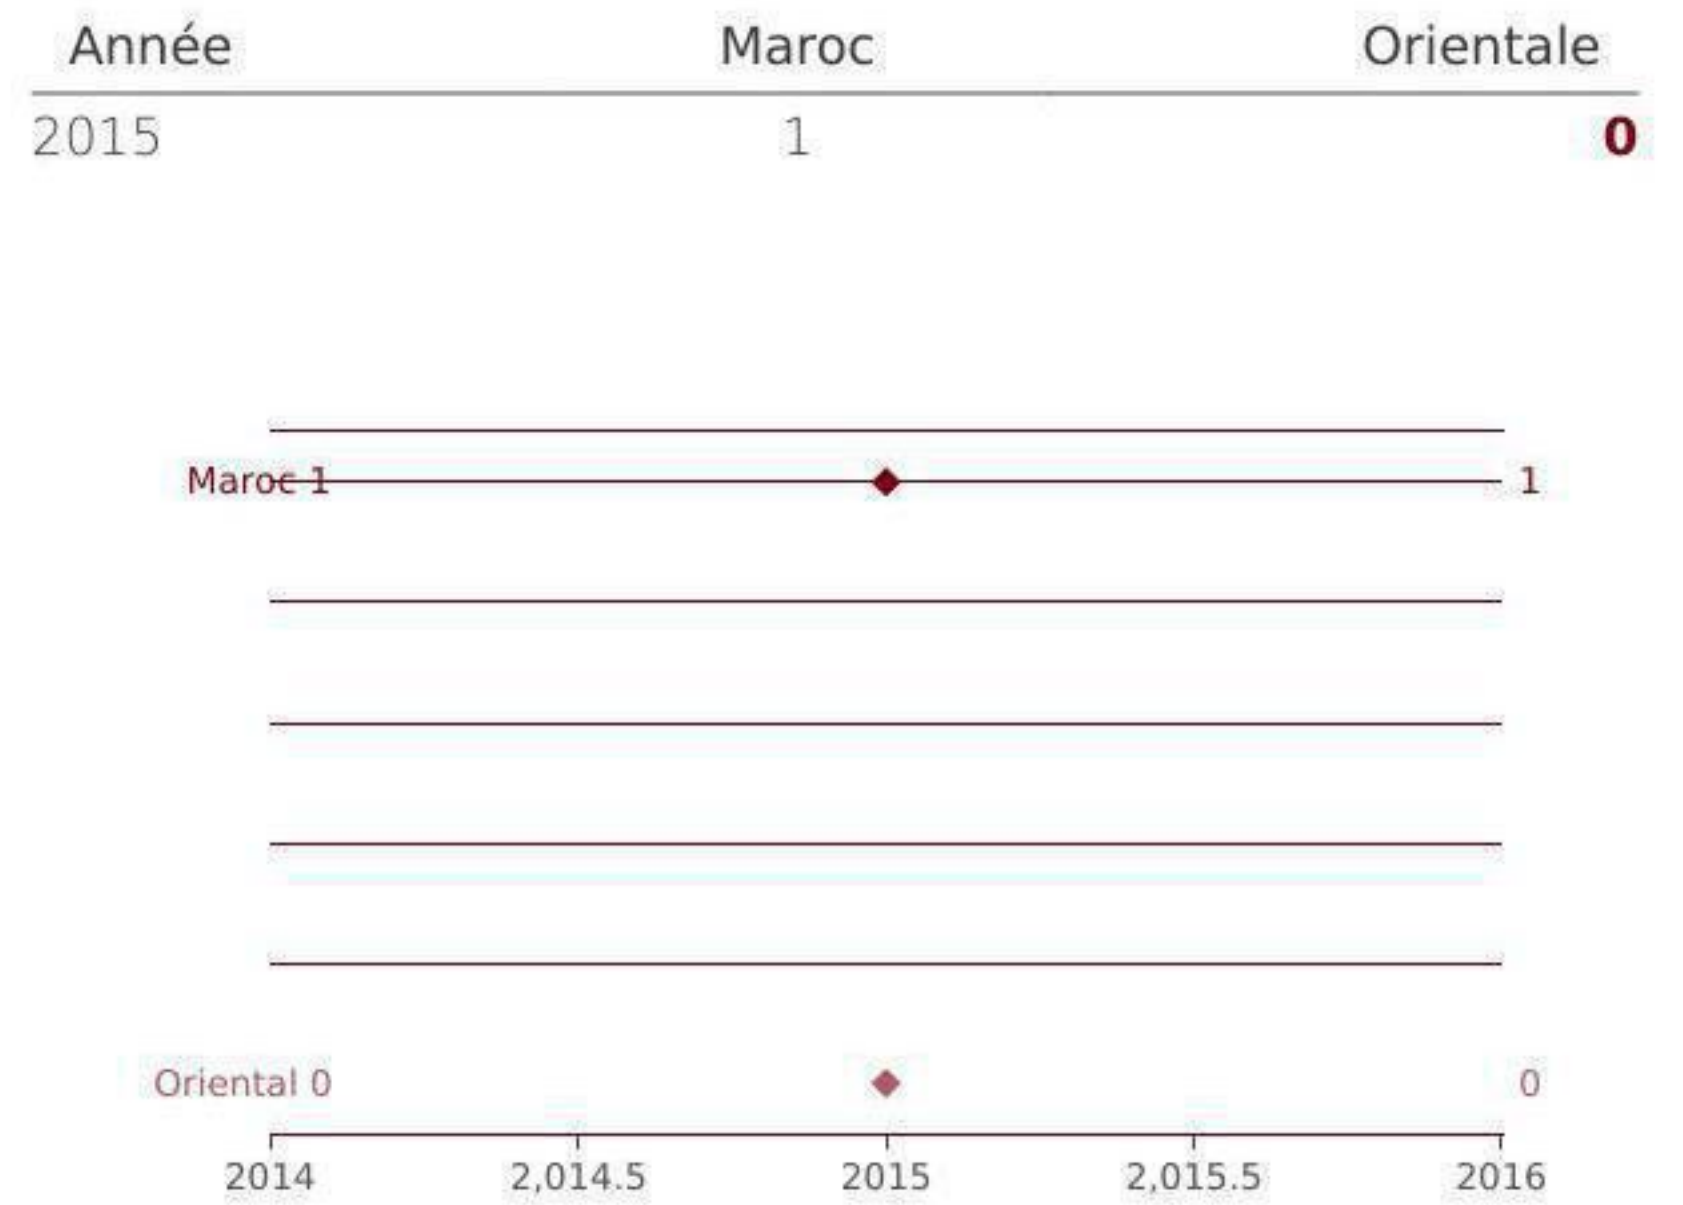

CRÉATIONS ANNUELLES

Pour récupérer gratuitement la dernière mise à jour de cette étude, veuillez prendre contact avec le service Accompagnement des Investisseurs via l'email suivant :

data@orientalinvest.ma