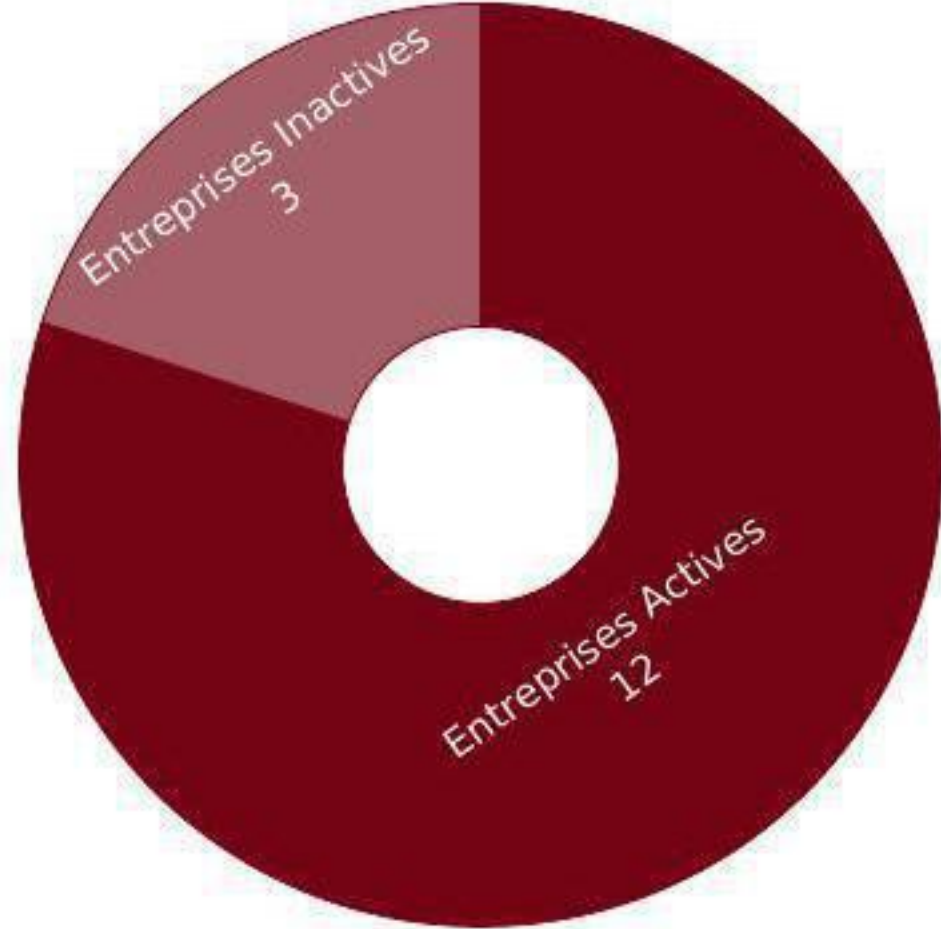

المركز الجهوي للاستثمار لجهة الشرق
CENTRE RÉGIONAL D'INVESTISSEMENT DE L'ORIENTAL
ORIENTAL REGIONAL INVESTMENT CENTER

Focus Sectoriel

*Fabrication de couvertures
(industrie)*

Boulevard Prince Héritier Moulay El Hassane, 60000 Oujda MAROC

www.orientalinvest.ma spoc@orientalinvest.ma +212 (0 536 690 969) +212 (0 536 690 981)

inforisk

NOMBRE TOTAL D'ENTREPRISES (ACTIVES/ INACTIVES)

| Nombre d'entreprises | Maroc | Orientale |
|----------------------|-------|-----------|
| Global | 35 | 15 |
| Statut actif | 31 | 12 |
| Statut non actif | 4 | 3 |