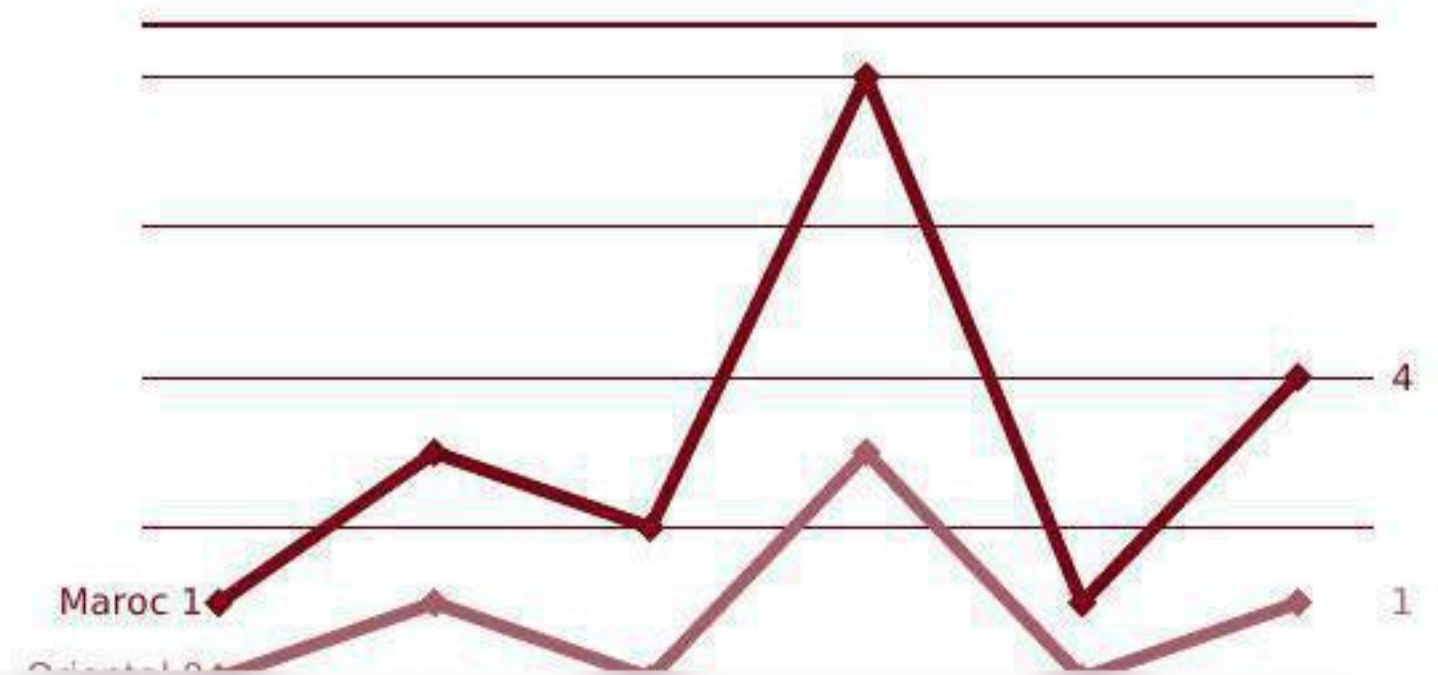

www.orientalinvest.ma spoc@orientalinvest.ma +212 (0 536 690 969) +212 (0 536 690 981)

inforisk

NOMBRE TOTAL D'ENTREPRISES (ACTIVES/ INACTIVES)

| Nombre d'entreprises | Maroc | Orientale |
|----------------------|-------|-----------|
| Global | 35 | 15 |
| Statut actif | 31 | 12 |
| Statut non actif | 4 | 3 |

CRÉATIONS ANNUELLES

| Année | Maroc | Orientale |
|-------|-------|-----------|
| 2015 | 1 | 0 |
| 2016 | 3 | 1 |
| 2017 | 2 | 0 |
| 2018 | 8 | 3 |
| 2019 | 1 | 0 |
| 2020 | 4 | 1 |

Pour récupérer gratuitement la dernière mise à jour de cette étude, veuillez prendre contact avec le service Accompagnement des Investisseurs via l'email suivant :