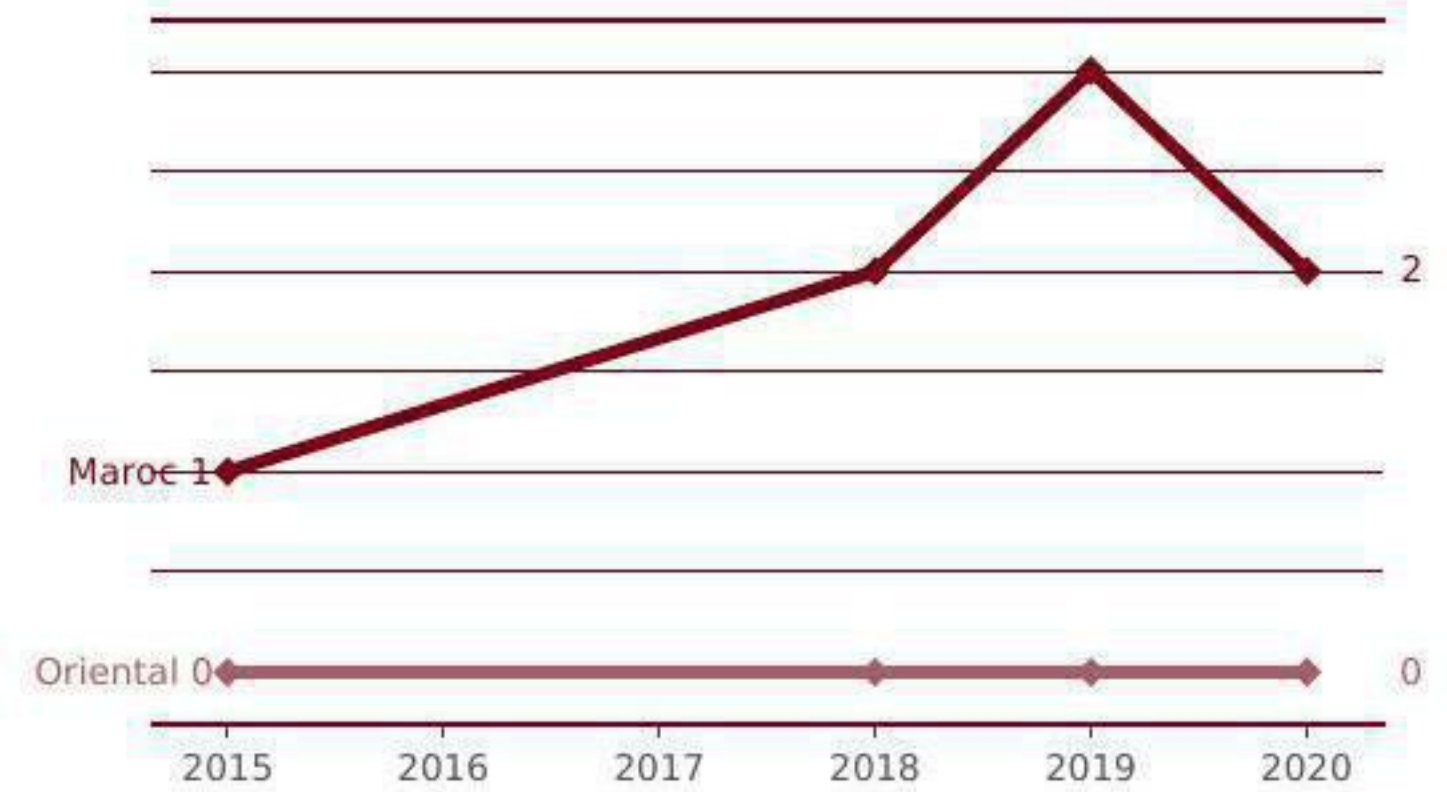

www.orientalinvest.ma spoc@orientalinvest.ma +212 (0 536 690 969) +212 (0 536 690 981)

inforisk

NOMBRE TOTAL D'ENTREPRISES (ACTIVES/ INACTIVES)

| Nombre d'entreprises | Maroc | Orientale |
|----------------------|-------|-----------|
| Global | 66 | 1 |
| Statut actif | 59 | 1 |
| Statut non actif | 7 | 0 |

CRÉATIONS ANNUELLES

| Année | Maroc | Orientale |
|-------|-------|-----------|
| 2015 | 1 | 0 |
| 2018 | 2 | 0 |
| 2019 | 3 | 0 |
| 2020 | 2 | 0 |

Pour récupérer gratuitement la dernière mise à jour de cette étude, veuillez prendre contact avec le service Accompagnement des Investisseurs via l'email suivant :