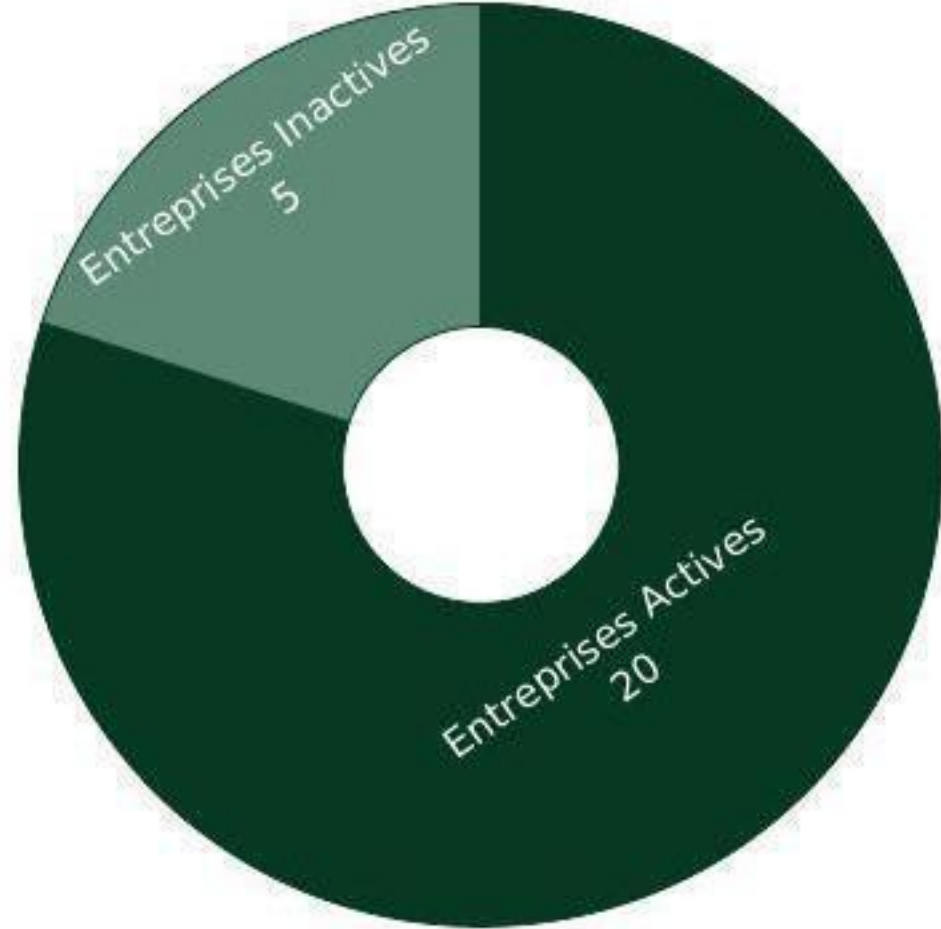

www.orientalinvest.ma

spoc@orientalinvest.ma

+212 (0 536 690 969)

+212 (0 536 690 981)

inforisk

NOMBRE TOTAL D'ENTREPRISES (ACTIVES/ INACTIVES)

Nombre d'entreprises	Maroc	Orientale
Global	1 696	25
Statut actif	1 486	20
Statut non actif	210	5

CRÉATIONS ANNUELLES

Année	Maroc	Orientale
2015	105	1
2016	134	1
2017	126	2
2018	137	4
2019	212	1
2020	174	4

(Blurred table content)

Pour récupérer gratuitement la dernière mise à jour de cette étude, veuillez prendre contact avec le service Accompagnement des Investisseurs via l'email suivant :