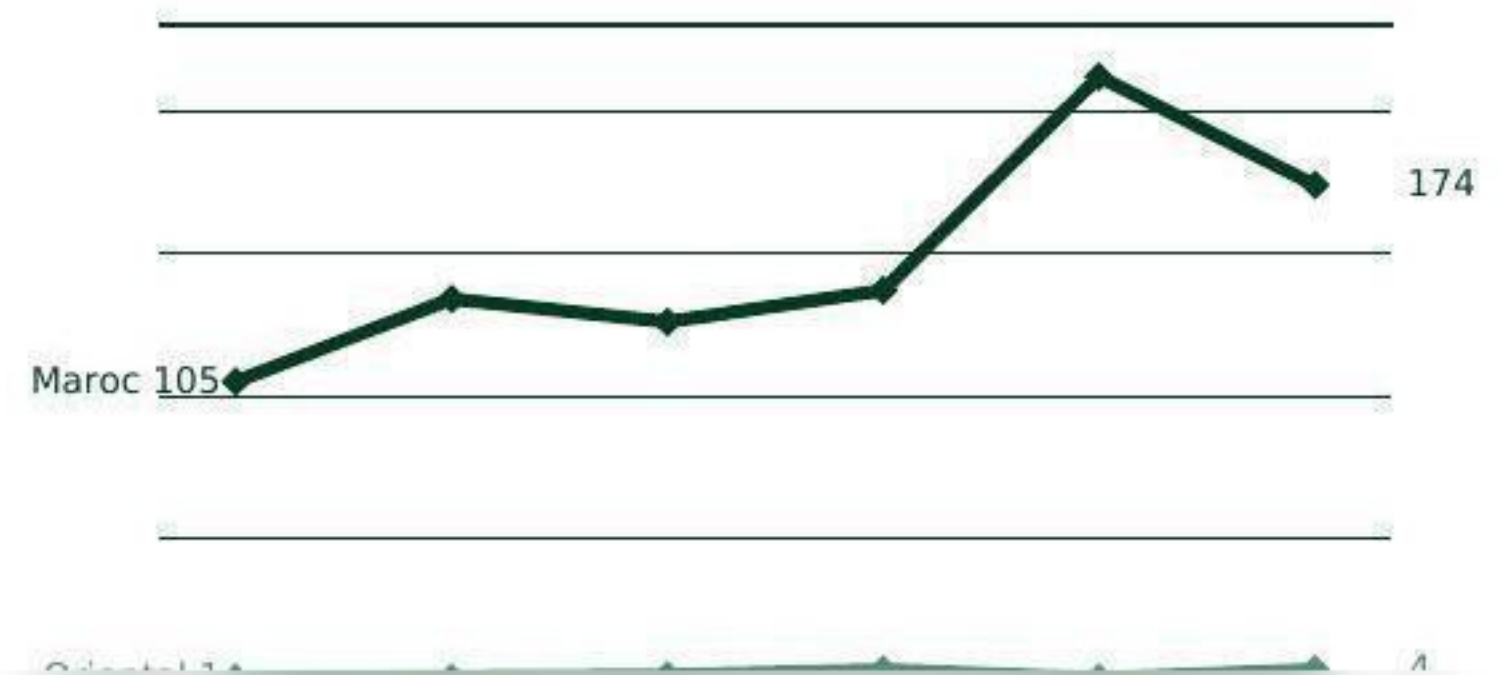

www.orientalinvest.ma

spoc@orientalinvest.ma

+212 (0 536 690 969)

+212 (0 536 690 981)

inforisk

NOMBRE TOTAL D'ENTREPRISES (ACTIVES/ INACTIVES)

Nombre d'entreprises	Maroc	Orientale
Global	1 696	25
Statut actif	1 486	20
Statut non actif	210	5

CRÉATIONS ANNUELLES

Année	Maroc	Orientale
2015	105	1
2016	134	1
2017	126	2
2018	137	4
2019	212	1
2020	174	4

(Blurred table content)

Pour récupérer gratuitement la dernière mise à jour de cette étude, veuillez prendre contact avec le service Accompagnement des Investisseurs via l'email suivant :