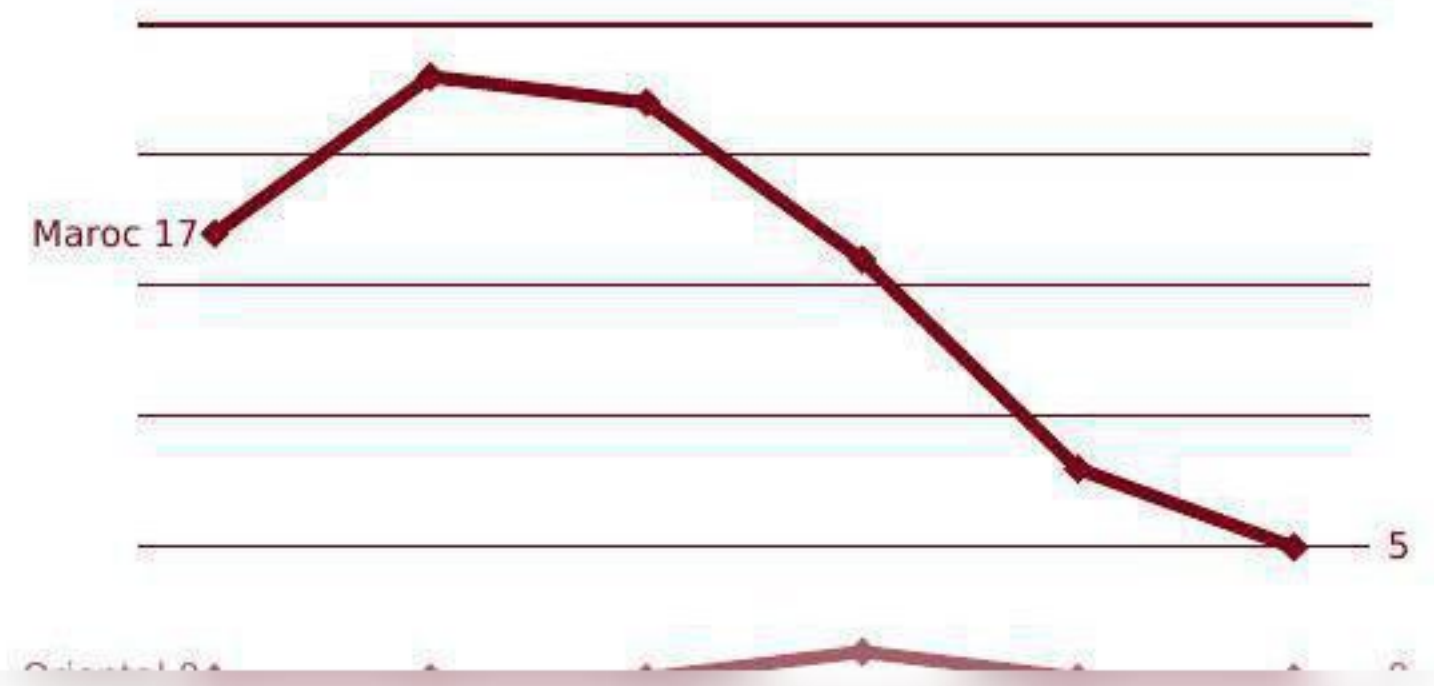

Nombre d'entreprises	Maroc	Orientale
Global	304	<b>9</b>
Statut actif	268	<b>8</b>
Statut non actif	36	<b>1</b>

**CRÉATIONS ANNUELLES**

Année	Maroc	Orientale
2015	17	<b>0</b>
2016	23	<b>0</b>
2017	22	<b>0</b>
2018	16	<b>1</b>
2019	8	<b>0</b>
2020	5	<b>0</b>