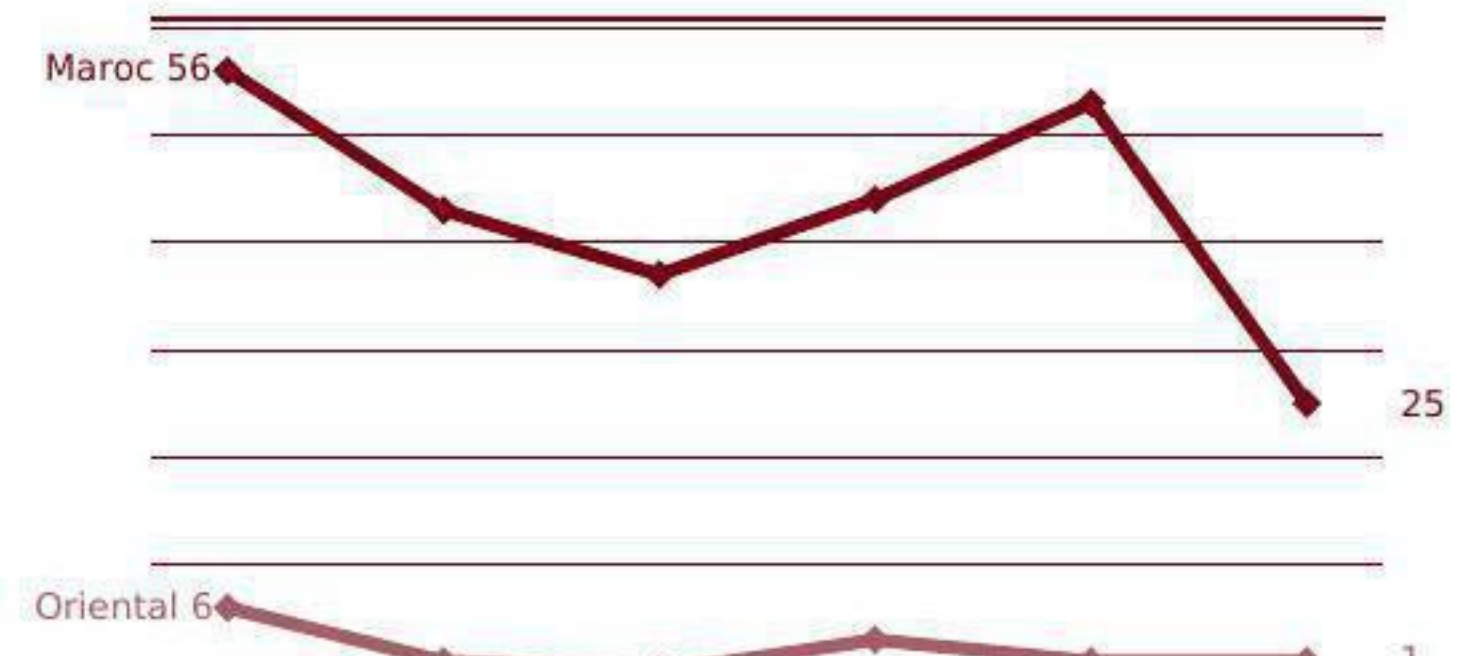

info**risk**

**NOMBRE TOTAL D'ENTREPRISES (ACTIVES/ INACTIVES)**

Nombre d'entreprises	Maroc	Orientale
Global	439	<b>22</b>
Statut actif	427	<b>21</b>
Statut non actif	12	<b>1</b>

**CRÉATIONS ANNUELLES**

Année	Maroc	Orientale
2015	56	<b>6</b>
2016	43	<b>1</b>
2017	37	<b>0</b>
2018	44	<b>3</b>
2019	53	<b>1</b>
2020	25	<b>1</b>