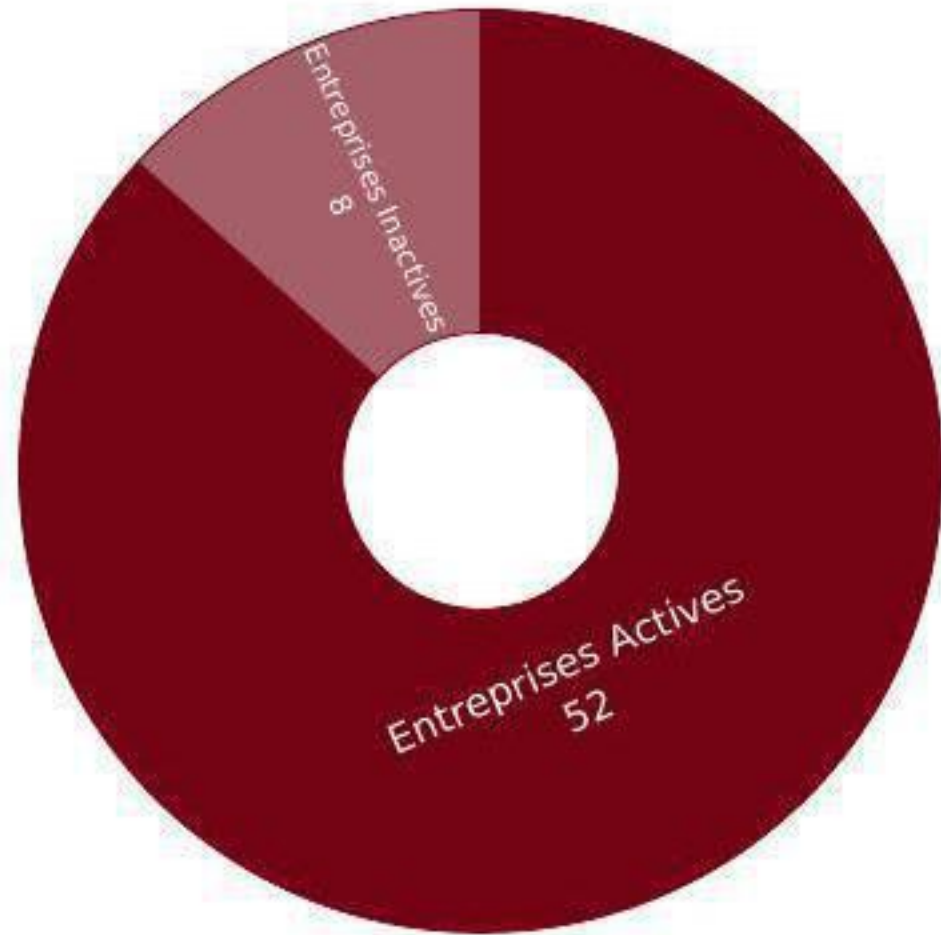

المركز الجهوي للاستثمار لجهة الشرق
CENTRE RÉGIONAL D'INVESTISSEMENT DE L'ORIENTAL
ORIENTAL REGIONAL INVESTMENT CENTER

Focus Sectoriel

Ecoles de conduite

Boulevard Prince Héritier Moulay El Hassane, 60000 Oujda MAROC

www.orientalinvest.ma spoc@orientalinvest.ma +212 (0 536 690 969) +212 (0 536 690 981)

inforisk

NOMBRE TOTAL D'ENTREPRISES (ACTIVES/
INACTIVES)

Nombre d'entreprises	Maroc	Orientale
Global	671	60
Statut actif	632	52
Statut non actif	39	8