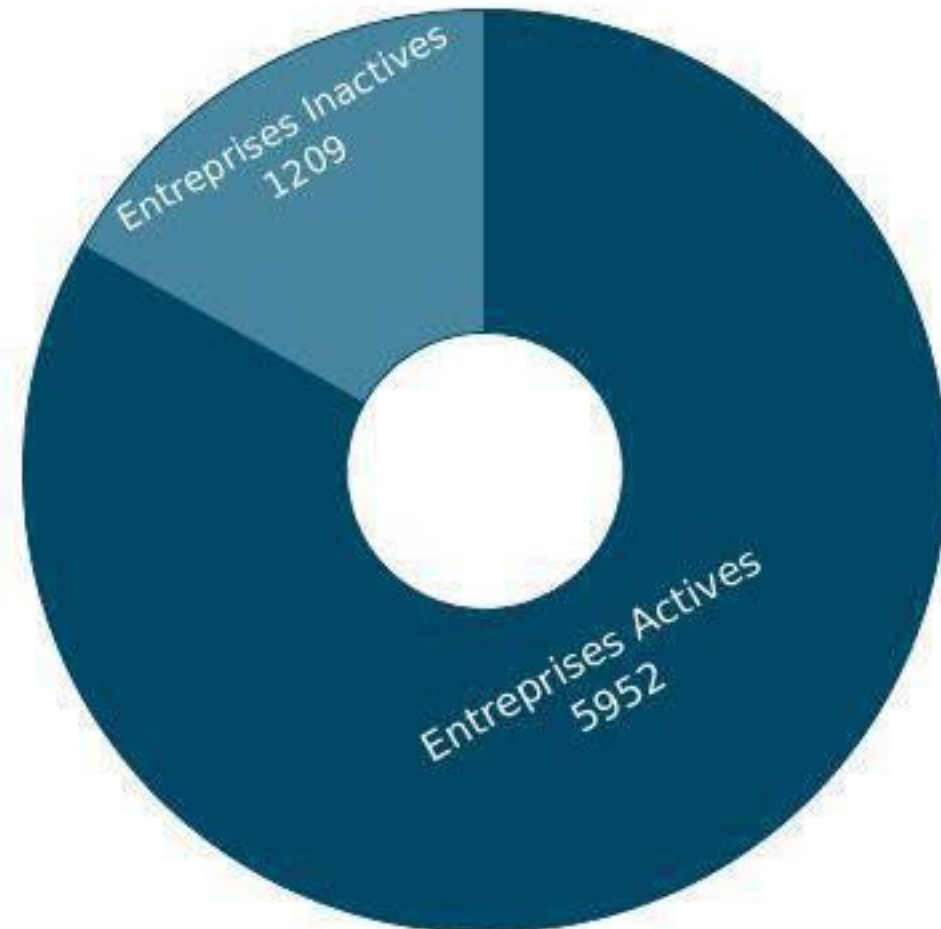

www.orientalinvest.ma spoc@orientalinvest.ma +212 (0 536 690 969) +212 (0 536 690 981)

inforisk

NOMBRE TOTAL D'ENTREPRISES (ACTIVES/
INACTIVES)

Nombre d'entreprises	Maroc	Orientale
Global	116 311	7 161
Statut actif	105 371	5 952
Statut non actif	10 940	1 209

CRÉATIONS ANNUELLES

Année	Maroc	Orientale
2015	7 716	419
2016	8 446	430
2017	8 202	391
2018	9 608	436
2019	10 303	460
2020	7 554	376

Pour récupérer gratuitement la dernière mise à jour de cette étude, veuillez prendre contact avec le service Accompagnement des Investisseurs via l'email suivant :