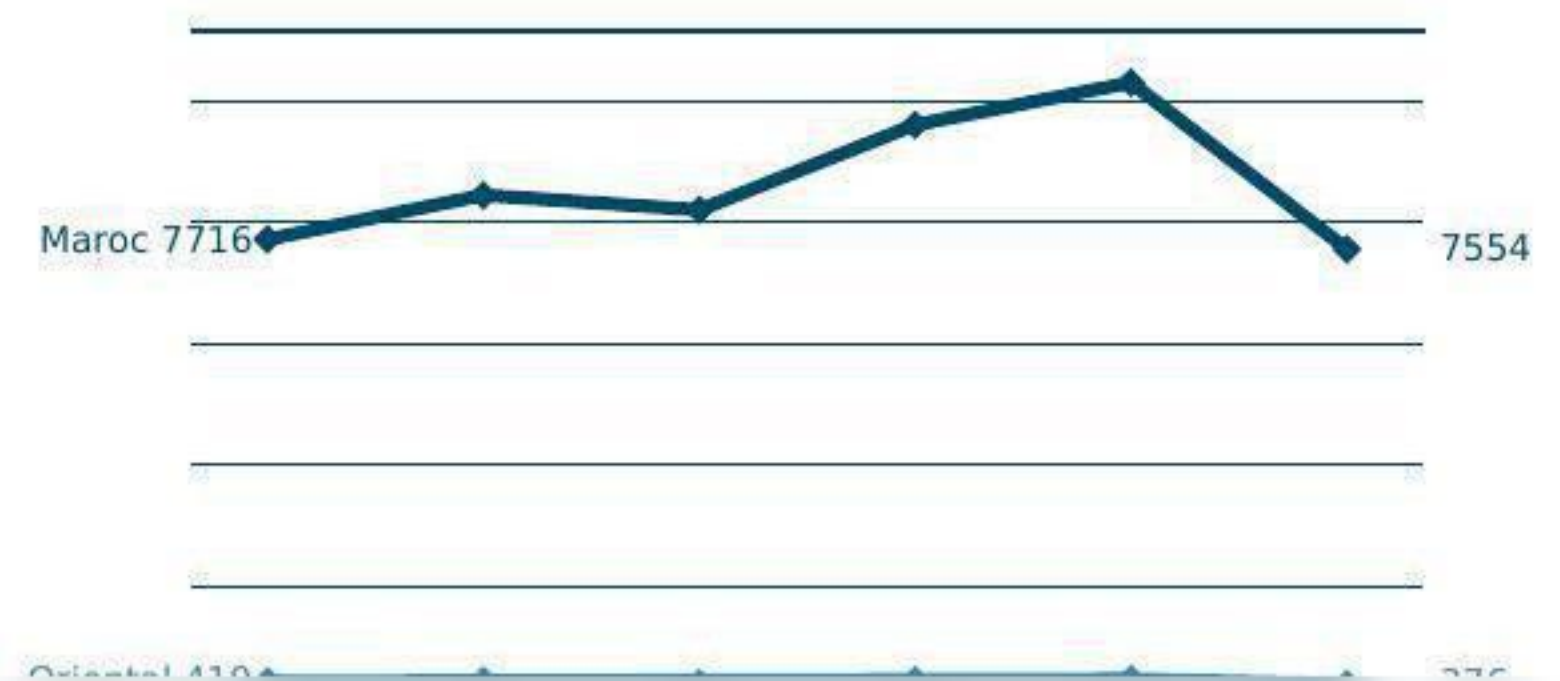

www.orientalinvest.ma spoc@orientalinvest.ma +212 (0 536 690 969) +212 (0 536 690 981)

inforisk

NOMBRE TOTAL D'ENTREPRISES (ACTIVES/
INACTIVES)

Nombre d'entreprises	Maroc	Orientale
Global	116 311	7 161
Statut actif	105 371	5 952
Statut non actif	10 940	1 209

CRÉATIONS ANNUELLES

Année	Maroc	Orientale
2015	7 716	419
2016	8 446	430
2017	8 202	391
2018	9 608	436
2019	10 303	460
2020	7 554	376

Pour récupérer gratuitement la dernière mise à jour de cette étude, veuillez prendre contact avec le service Accompagnement des Investisseurs via l'email suivant :