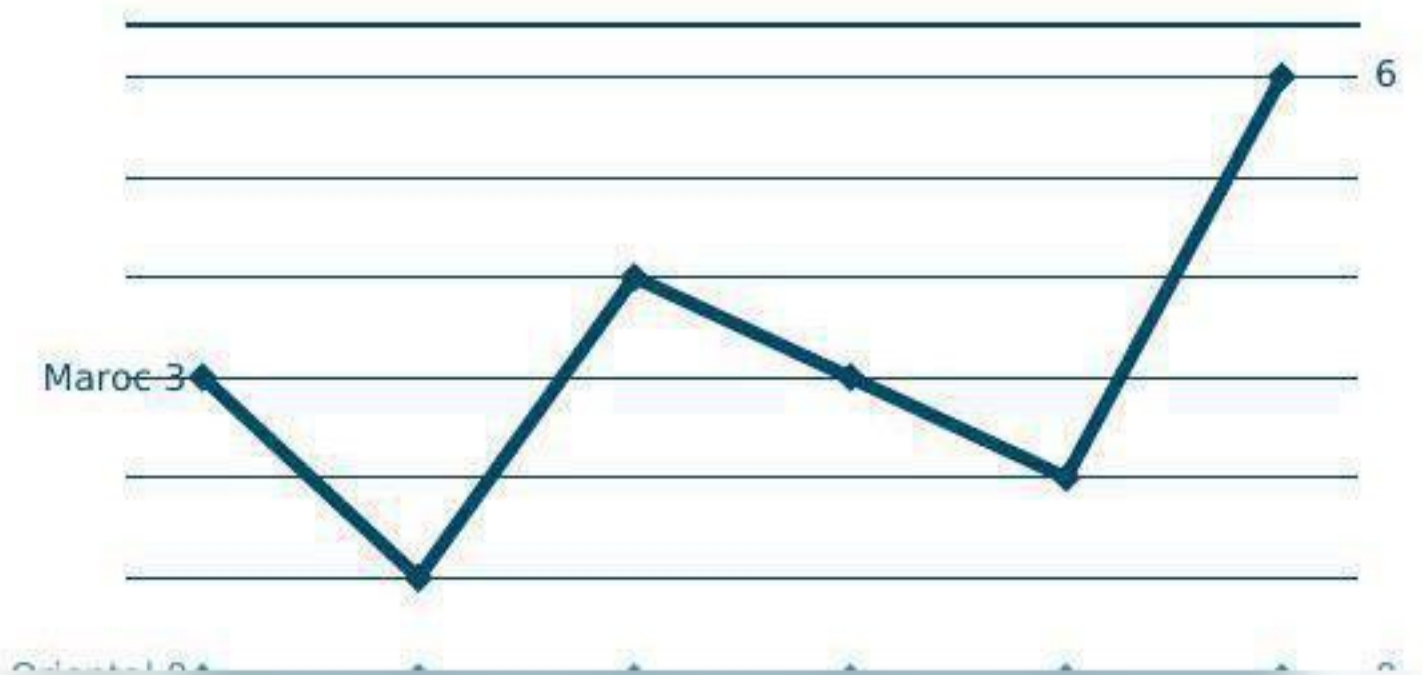

www.orientalinvest.ma spoc@orientalinvest.ma +212 (0 536 690 969) +212 (0 536 690 981)

inforisk

NOMBRE TOTAL D'ENTREPRISES (ACTIVES/ INACTIVES)

Nombre d'entreprises	Maroc	Orientale
Global	45	2
Statut actif	39	2
Statut non actif	6	0

CRÉATIONS ANNUELLES

Année	Maroc	Orientale
2015	3	0
2016	1	0
2017	4	0
2018	3	0
2019	2	0
2020	6	0

Évolution des créations annuelles de 2015 à 2020

Pour récupérer gratuitement la dernière mise à jour de cette étude, veuillez prendre contact avec le service Accompagnement des Investisseurs via l'email suivant :