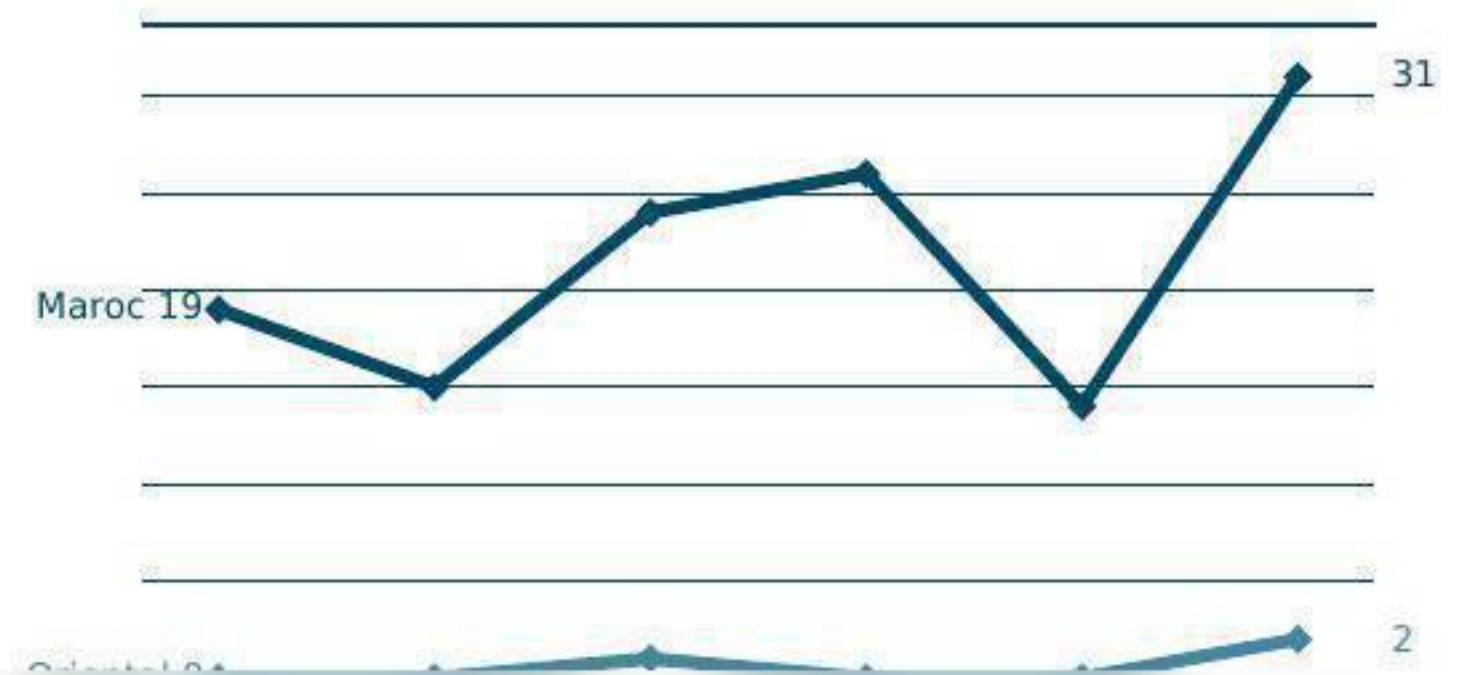

www.orientalinvest.ma spoc@orientalinvest.ma +212 (0 536 690 969) +212 (0 536 690 981)

inforisk

NOMBRE TOTAL D'ENTREPRISES (ACTIVES/ INACTIVES)

Nombre d'entreprises	Maroc	Orientale
Global	279	15
Statut actif	244	12
Statut non actif	35	3

CRÉATIONS ANNUELLES

Année	Maroc	Orientale
2015	19	0
2016	15	0
2017	24	1
2018	26	0
2019	14	0
2020	31	2

Statut	Maroc	Orientale
Global	279	15
Statut actif	244	12
Statut non actif	35	3

Pour récupérer gratuitement la dernière mise à jour de cette étude, veuillez prendre contact avec le service Accompagnement des Investisseurs via l'email suivant :