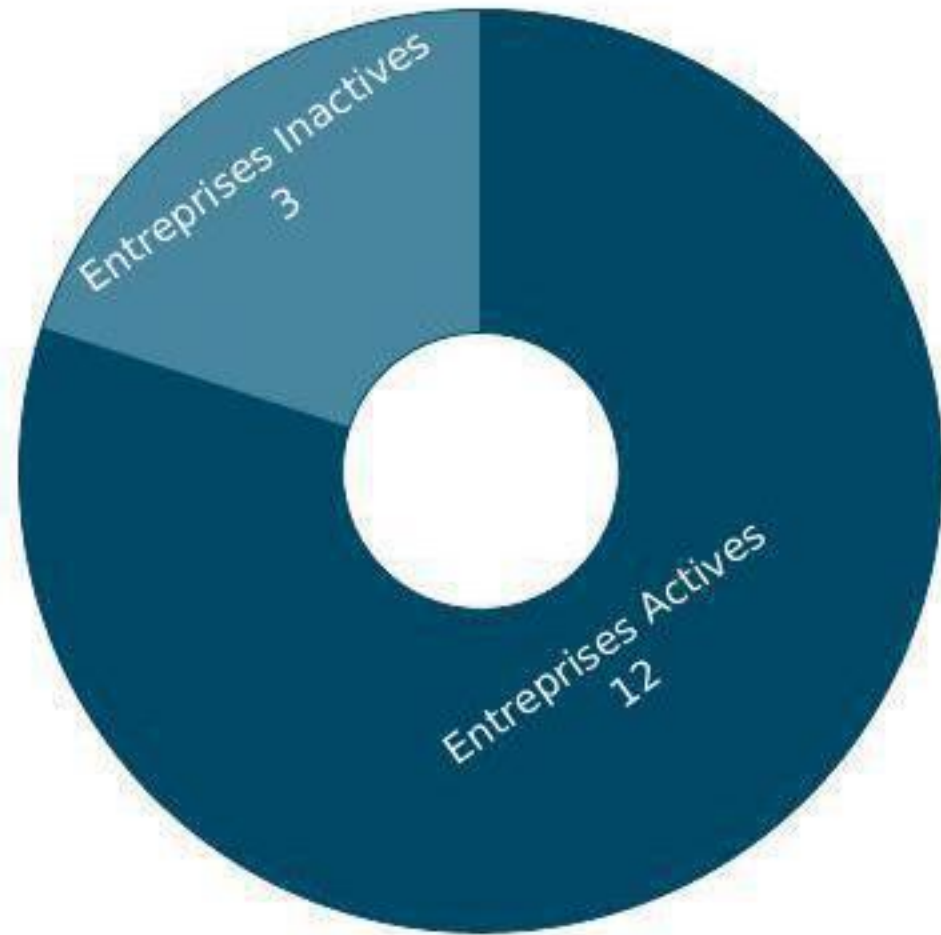

www.orientalinvest.ma spoc@orientalinvest.ma +212 (0 536 690 969) +212 (0 536 690 981)

inforisk

NOMBRE TOTAL D'ENTREPRISES (ACTIVES/ INACTIVES)

Nombre d'entreprises	Maroc	Orientale
Global	279	15
Statut actif	244	12
Statut non actif	35	3