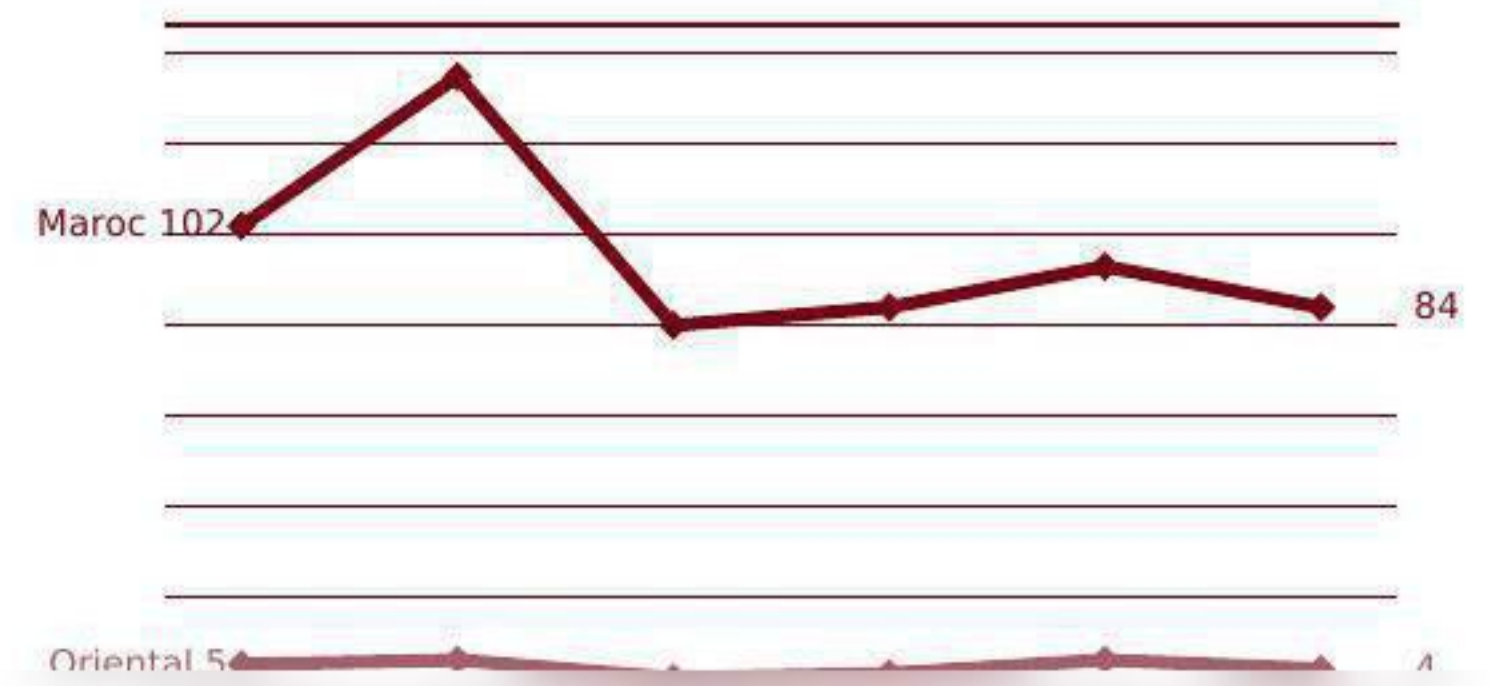

www.orientalinvest.ma spoc@orientalinvest.ma +212 (0 536 690 969) +212 (0 536 690 981)

inforisk

NOMBRE TOTAL D'ENTREPRISES (ACTIVES/ INACTIVES)

Nombre d'entreprises	Maroc	Orientale
Global	1 169	66
Statut actif	1 037	57
Statut non actif	132	9

CRÉATIONS ANNUELLES

Année	Maroc	Orientale
2015	102	5
2016	135	6
2017	80	2
2018	84	3
2019	93	6
2020	84	4

Pour récupérer gratuitement la dernière mise à jour de cette étude, veuillez prendre contact avec le service Accompagnement des Investisseurs via l'email suivant :