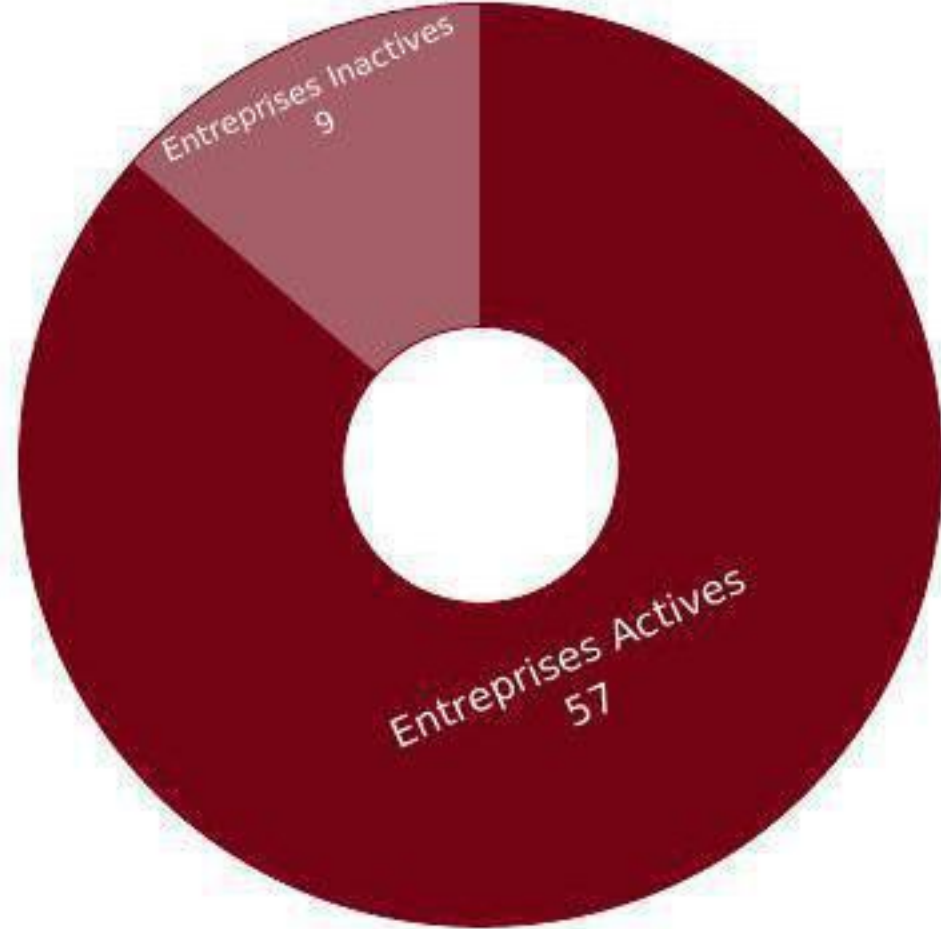

المركز الجهوي للاستثمار لجهة الشرق
CENTRE RÉGIONAL D'INVESTISSEMENT DE L'ORIENTAL
ORIENTAL REGIONAL INVESTMENT CENTER

Focus Sectoriel

*Commerce de gros de produits
laitiers, oeufs, huiles*

Boulevard Prince Héritier Moulay El Hassane, 60000 Oujda MAROC

www.orientalinvest.ma spoc@orientalinvest.ma +212 (0 536 690 969) +212 (0 536 690 981)

inforisk

NOMBRE TOTAL D'ENTREPRISES (ACTIVES/ INACTIVES)

Nombre d'entreprises	Maroc	Orientale
Global	1 169	66
Statut actif	1 037	57
Statut non actif	132	9