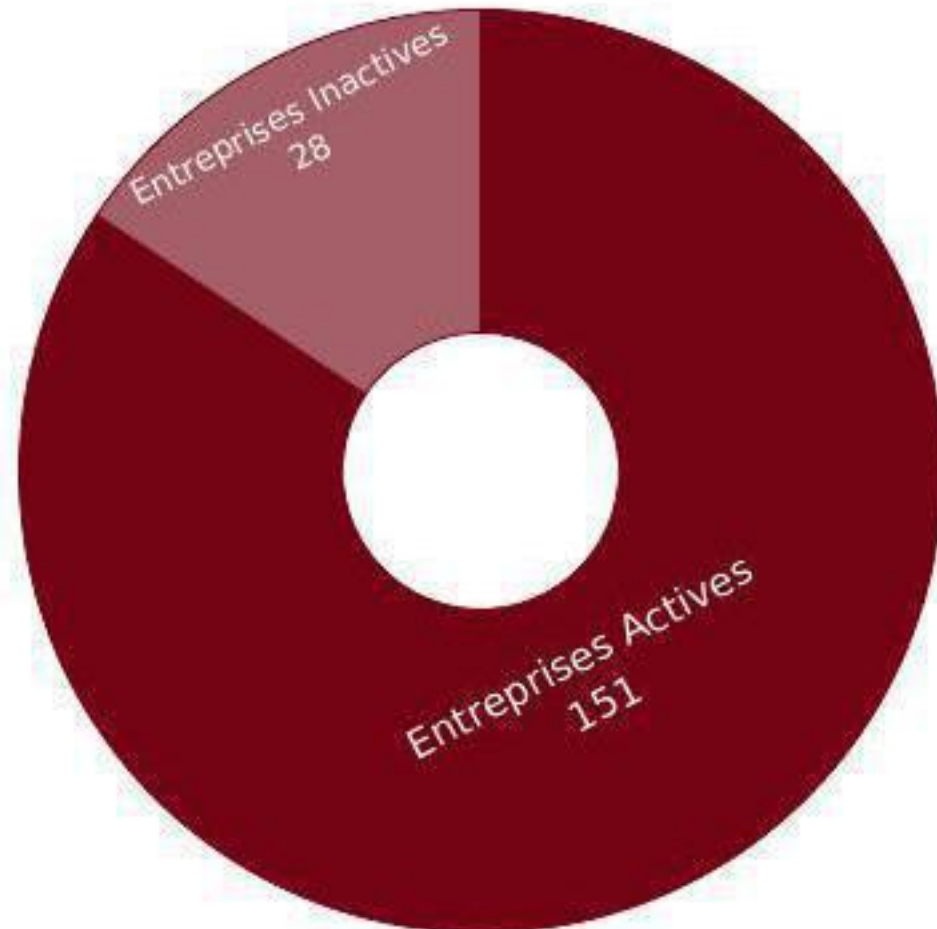

المركز الجهوي للاستثمار لجهة الشرق
CENTRE RÉGIONAL D'INVESTISSEMENT DE L'ORIENTAL
ORIENTAL REGIONAL INVESTMENT CENTER

Focus Sectoriel

*Commerce de gros de cereales et
aliments pour le betail*

Boulevard Prince Héritier Moulay El Hassane, 60000 Oujda MAROC

www.orientalinvest.ma spoc@orientalinvest.ma +212 (0 536 690 969) +212 (0 536 690 981)

inforisk

NOMBRE TOTAL D'ENTREPRISES (ACTIVES/
INACTIVES)

Nombre d'entreprises	Maroc	Orientale
Global	1 614	179
Statut actif	1 392	151
Statut non actif	222	28