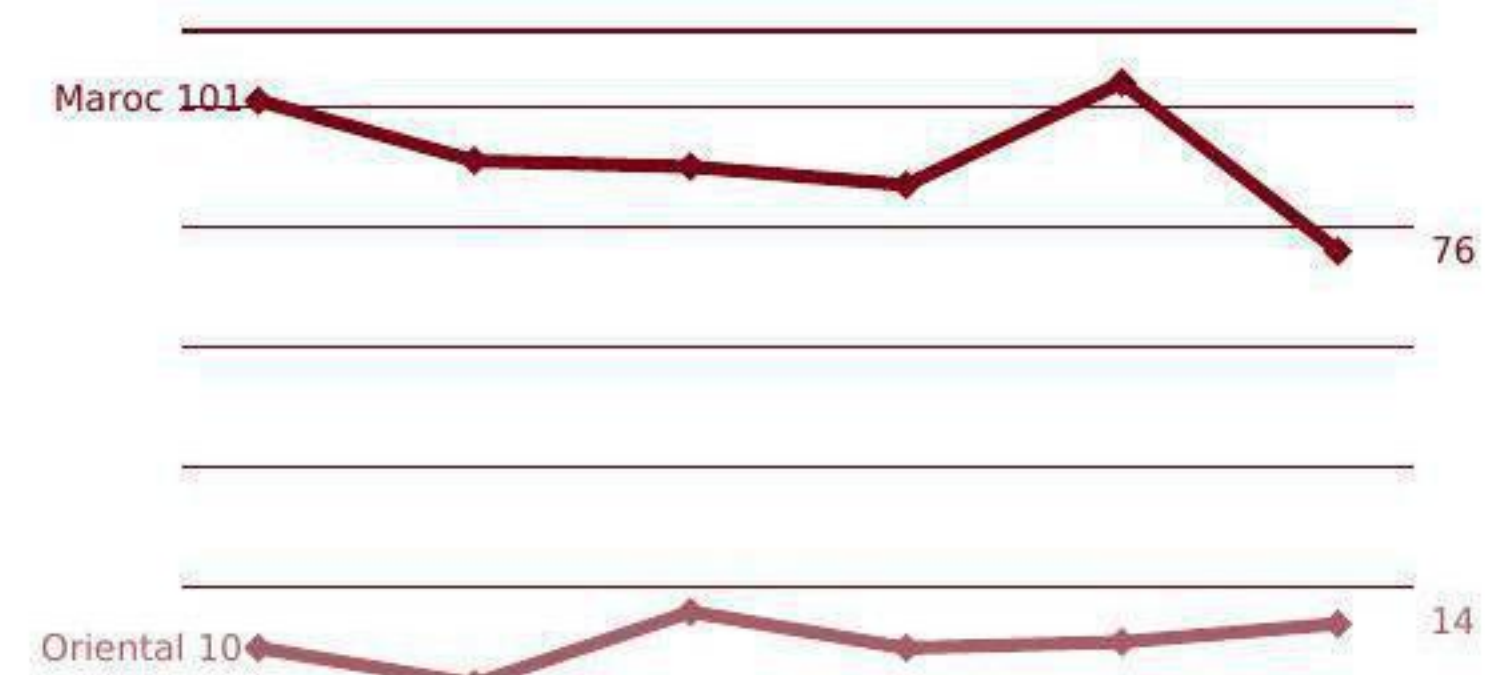

www.orientalinvest.ma spoc@orientalinvest.ma +212 (0 536 690 969) +212 (0 536 690 981)

inforisk

NOMBRE TOTAL D'ENTREPRISES (ACTIVES/
INACTIVES)

Nombre d'entreprises	Maroc	Orientale
Global	1 614	179
Statut actif	1 392	151
Statut non actif	222	28

CRÉATIONS ANNUELLES

Année	Maroc	Orientale
2015	101	10
2016	91	4
2017	90	16
2018	87	10
2019	104	11
2020	76	14

Pour récupérer gratuitement la dernière mise à jour de cette étude, veuillez prendre contact avec le service Accompagnement des Investisseurs via l'email suivant :