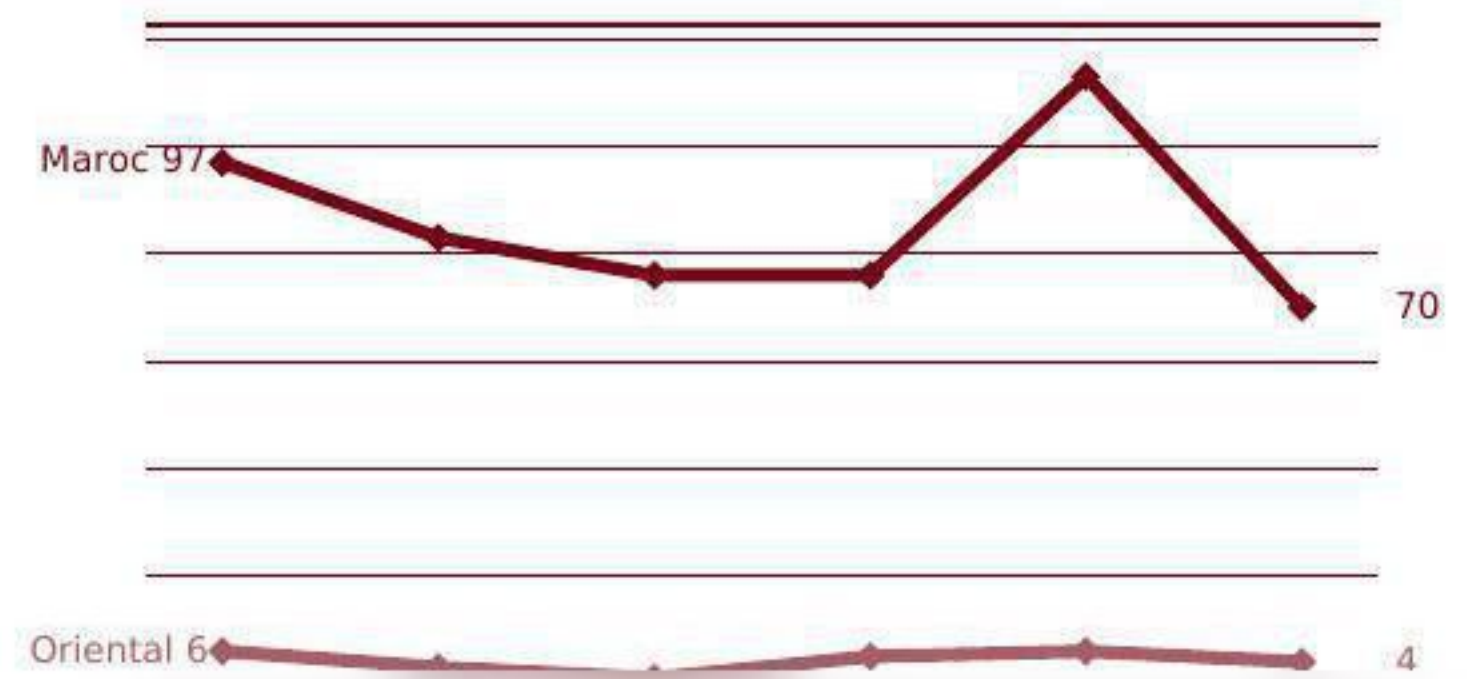

www.orientalinvest.ma spoc@orientalinvest.ma +212 (0 536 690 969) +212 (0 536 690 981)

inforisk

NOMBRE TOTAL D'ENTREPRISES (ACTIVES/ INACTIVES)

Nombre d'entreprises	Maroc	Orientale
Global	1 790	106
Statut actif	1 563	77
Statut non actif	227	29

CRÉATIONS ANNUELLES

Année	Maroc	Orientale
2015	97	6
2016	83	3
2017	76	1
2018	76	5
2019	113	6
2020	70	4

Pour récupérer gratuitement la dernière mise à jour de cette étude, veuillez prendre contact avec le service Accompagnement des Investisseurs via l'email suivant :