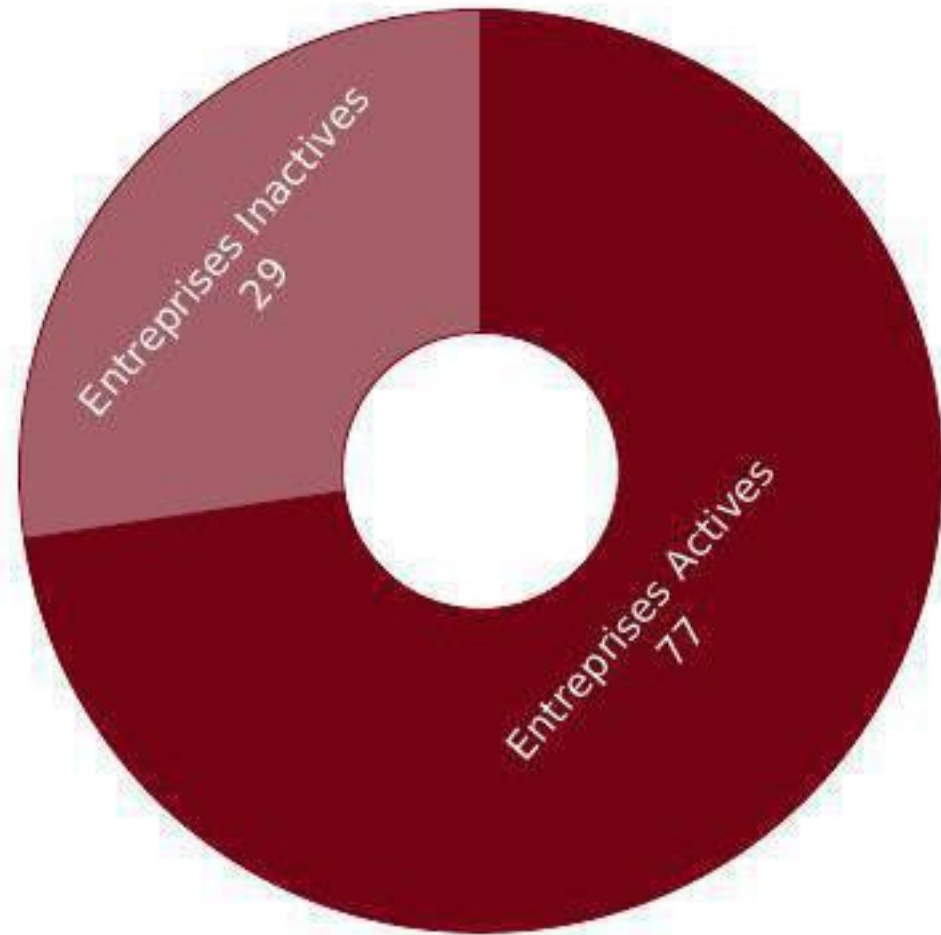

المركز الجهوي للاستثمار لجهة الشرق
CENTRE RÉGIONAL D'INVESTISSEMENT DE L'ORIENTAL
ORIENTAL REGIONAL INVESTMENT CENTER

Focus Sectoriel

Commerce de gros de bois et de produits dérivés

Boulevard Prince Héritier Moulay El Hassane, 60000 Oujda MAROC

www.orientalinvest.ma spoc@orientalinvest.ma +212 (0 536 690 969) +212 (0 536 690 981)

inforisk

NOMBRE TOTAL D'ENTREPRISES (ACTIVES/ INACTIVES)

Nombre d'entreprises	Maroc	Orientale
Global	1 790	106
Statut actif	1 563	77
Statut non actif	227	29