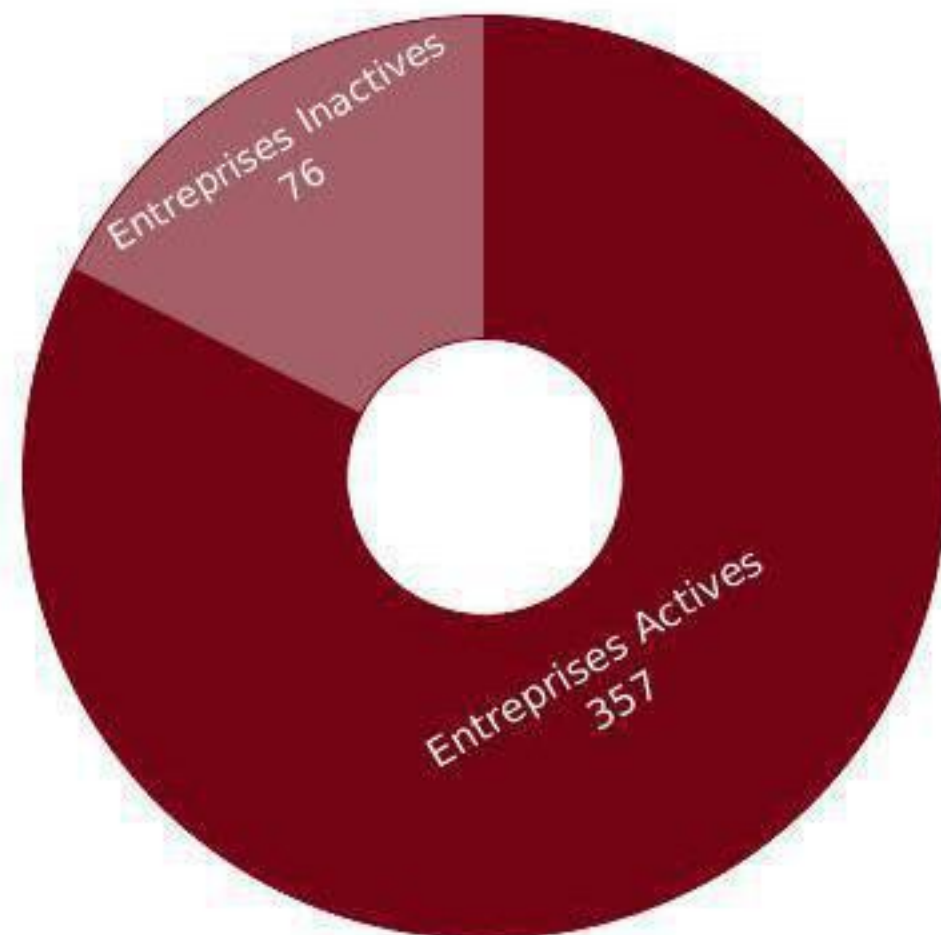

spoc@orientalinvest.ma

+212 (0 536 690 969)

+212 (0 536 690 981)

inforisk

NOMBRE TOTAL D'ENTREPRISES (ACTIVES/ INACTIVES)

| Nombre d'entreprises | Maroc | Orientale |
|----------------------|-------|------------|
| Global | 8 009 | 433 |
| Statut actif | 7 141 | 357 |
| Statut non actif | 868 | 76 |

CRÉATIONS ANNUELLES

| Année | Maroc | Orientale |
|-------|-------|-----------|
| 2015 | 650 | 24 |
| 2016 | 671 | 26 |
| 2017 | 694 | 31 |
| 2018 | 758 | 33 |
| 2019 | 822 | 30 |
| 2020 | 592 | 32 |

Pour récupérer gratuitement la dernière mise à jour de cette étude, veuillez prendre contact avec le service Accompagnement des Investisseurs via l'email suivant :