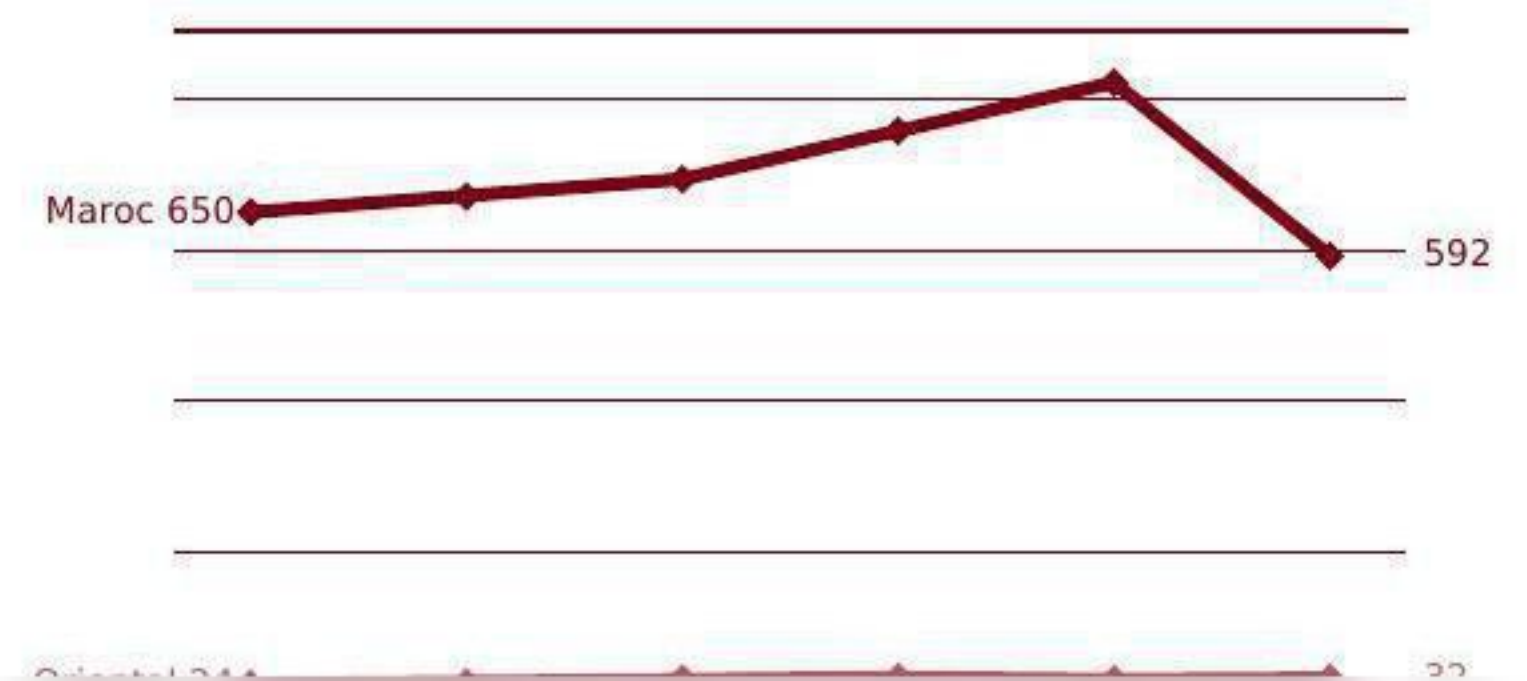

spoc@orientalinvest.ma

+212 (0 536 690 969)

+212 (0 536 690 981)

inforisk

NOMBRE TOTAL D'ENTREPRISES (ACTIVES/ INACTIVES)

| Nombre d'entreprises | Maroc | Orientale |
|----------------------|-------|------------|
| Global | 8 009 | 433 |
| Statut actif | 7 141 | 357 |
| Statut non actif | 868 | 76 |

CRÉATIONS ANNUELLES

| Année | Maroc | Orientale |
|-------|-------|-----------|
| 2015 | 650 | 24 |
| 2016 | 671 | 26 |
| 2017 | 694 | 31 |
| 2018 | 758 | 33 |
| 2019 | 822 | 30 |
| 2020 | 592 | 32 |

Pour récupérer gratuitement la dernière mise à jour de cette étude, veuillez prendre contact avec le service Accompagnement des Investisseurs via l'email suivant :