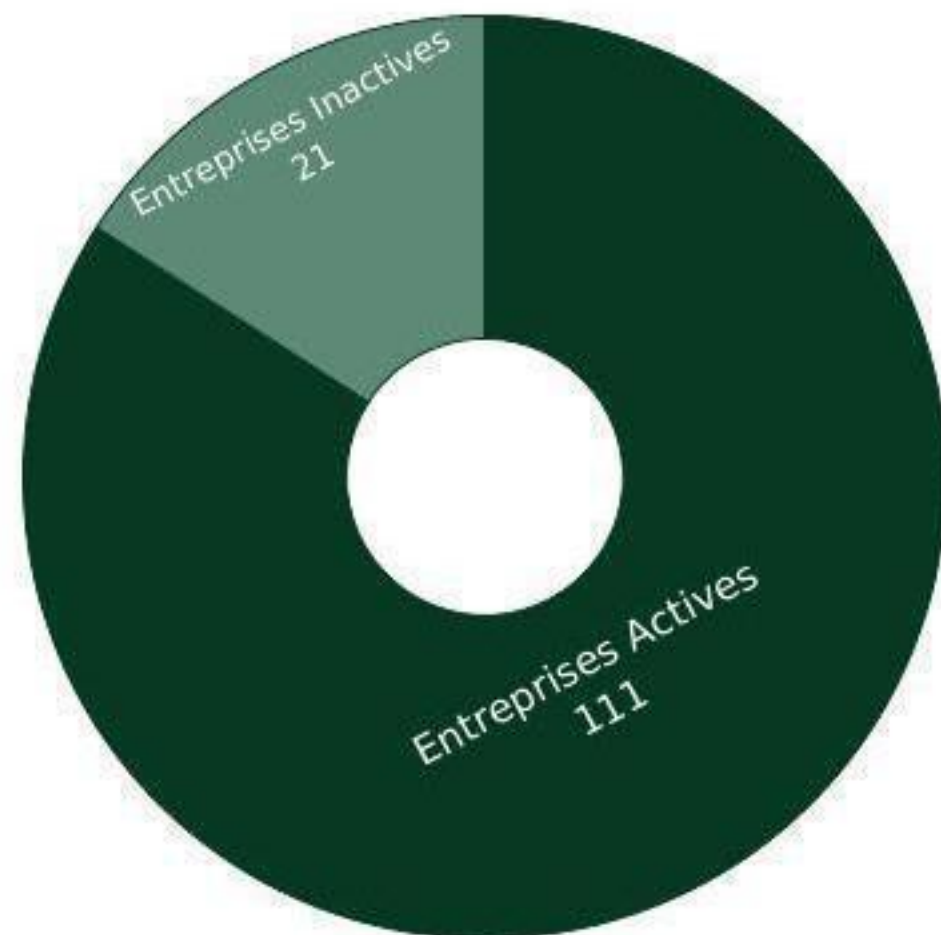

المركز الجهوي للاستثمار لجهة الشرق
CENTRE RÉGIONAL D'INVESTISSEMENT DE L'ORIENTAL
ORIENTAL REGIONAL INVESTMENT CENTER

Focus Sectoriel *Agences immobilières*

Boulevard Prince Héritier Moulay El Hassane, 60000 Oujda MAROC

www.orientalinvest.ma spoc@orientalinvest.ma +212 (0 536 690 969) +212 (0 536 690 981)

inforisk

NOMBRE TOTAL D'ENTREPRISES (ACTIVES/
INACTIVES)

| Nombre d'entreprises | Maroc | Orientale |
|----------------------|-------|------------|
| Global | 4 991 | 132 |
| Statut actif | 4 087 | 111 |
| Statut non actif | 904 | 21 |