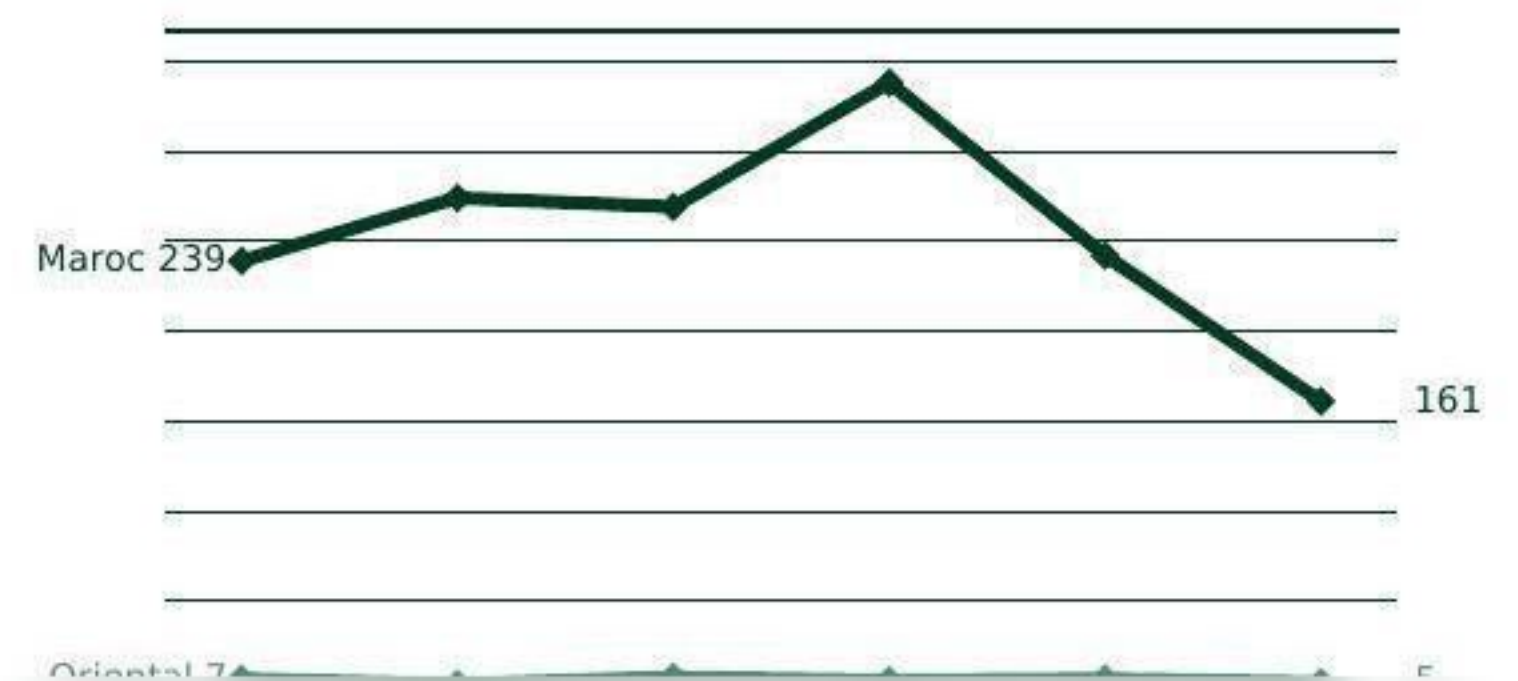

www.orientalinvest.ma spoc@orientalinvest.ma +212 (0 536 690 969) +212 (0 536 690 981)

inforisk

NOMBRE TOTAL D'ENTREPRISES (ACTIVES/
INACTIVES)

| Nombre d'entreprises | Maroc | Orientale |
|----------------------|-------|------------|
| Global | 4 991 | 132 |
| Statut actif | 4 087 | 111 |
| Statut non actif | 904 | 21 |

CRÉATIONS ANNUELLES

| Année | Maroc | Orientale |
|-------|-------|-----------|
| 2015 | 239 | 7 |
| 2016 | 274 | 4 |
| 2017 | 269 | 8 |
| 2018 | 338 | 6 |
| 2019 | 242 | 7 |
| 2020 | 161 | 5 |

| Statut | Maroc | Orientale |
|------------------|-------|-----------|
| Global | 4 991 | 132 |
| Statut actif | 4 087 | 111 |
| Statut non actif | 904 | 21 |