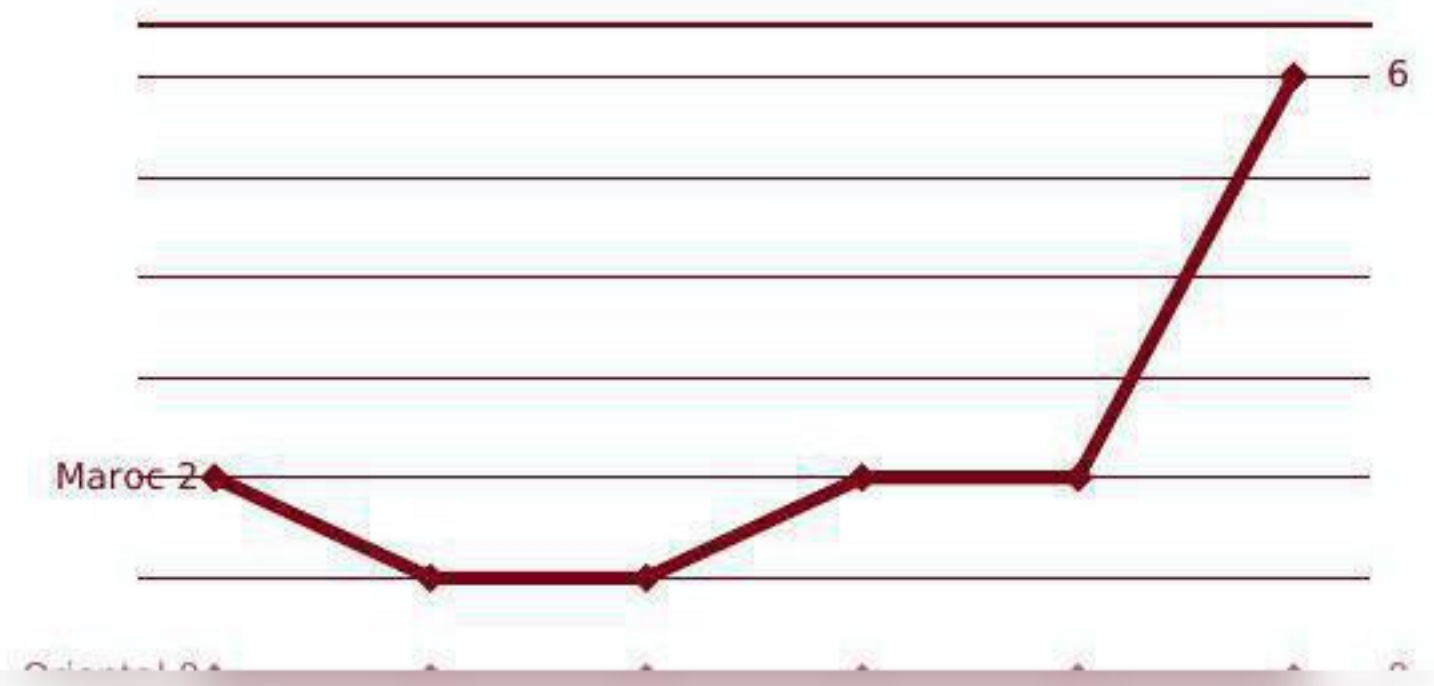

**info**risk

**NOMBRE TOTAL D'ENTREPRISES (ACTIVES/ INACTIVES)**

Nombre d'entreprises	Maroc	Orientale
Global	59	<b>2</b>
Statut actif	55	<b>2</b>
Statut non actif	4	<b>0</b>

**CRÉATIONS ANNUELLES**

Année	Maroc	Orientale
2015	2	<b>0</b>
2016	1	<b>0</b>
2017	1	<b>0</b>
2018	2	<b>0</b>
2019	2	<b>0</b>
2020	6	<b>0</b>