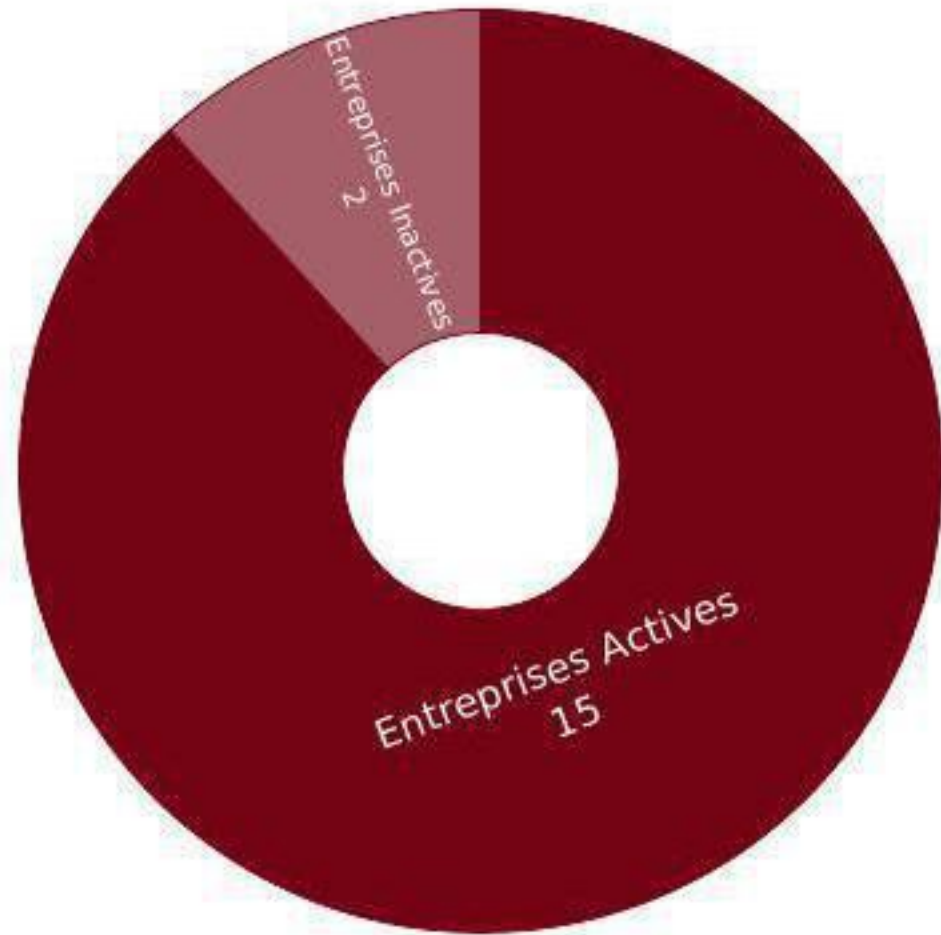

المركز الجهوي للاستثمار لجهة الشرق
CENTRE RÉGIONAL D'INVESTISSEMENT DE L'ORIENTAL
ORIENTAL REGIONAL INVESTMENT CENTER

Focus Sectoriel

Transformation et conservation de légumes

Boulevard Prince Héritier Moulay El Hassane, 60000 Oujda MAROC

 www.orientalinvest.ma  spoc@orientalinvest.ma  +212 (0 536 690 969  +212 (0 536 690 981

inforisk

NOMBRE TOTAL D'ENTREPRISES (ACTIVES/ INACTIVES)

Nombre d'entreprises	Maroc	Orientale
Global	111	17
Statut actif	94	15
Statut non actif	17	2