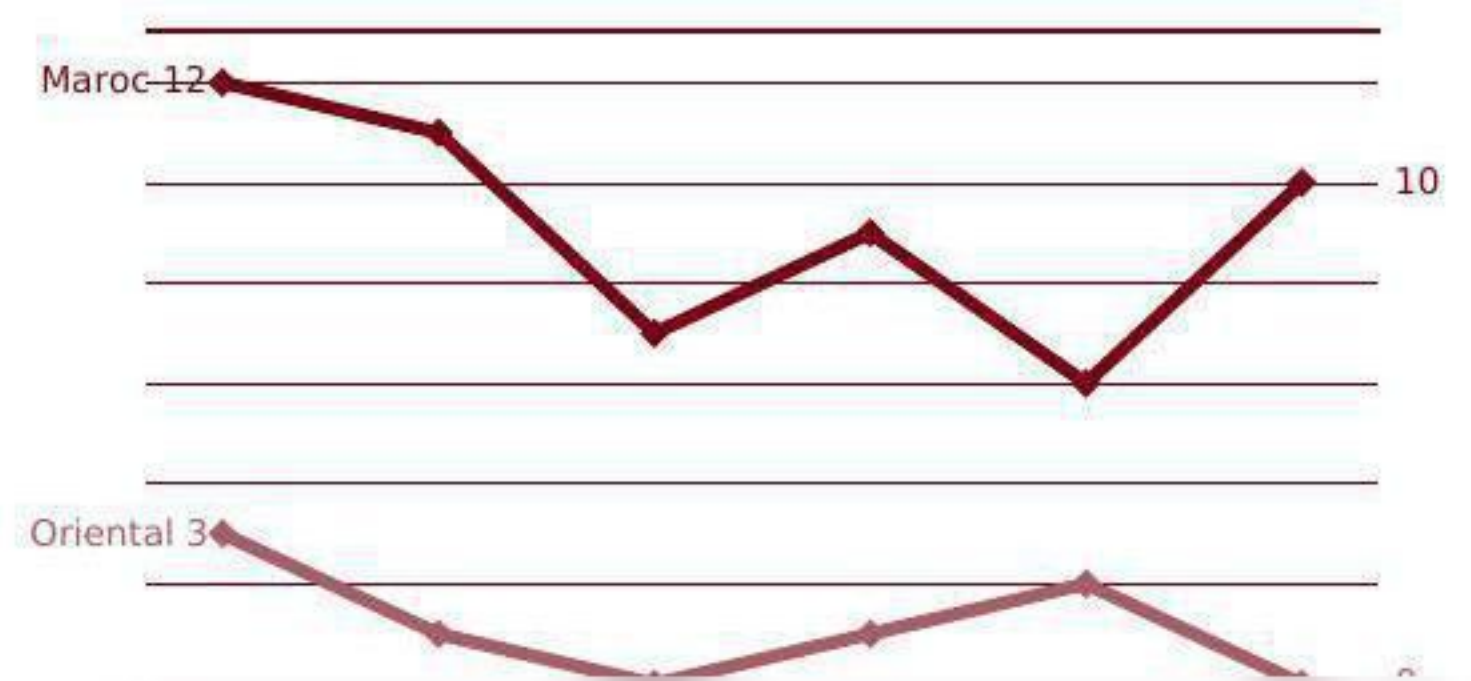

 www.orientalinvest.ma  spoc@orientalinvest.ma  +212 (0 536 690 969  +212 (0 536 690 981

inforisk

NOMBRE TOTAL D'ENTREPRISES (ACTIVES/ INACTIVES)

Nombre d'entreprises	Maroc	Orientale
Global	111	17
Statut actif	94	15
Statut non actif	17	2

CRÉATIONS ANNUELLES

Année	Maroc	Orientale
2015	12	3
2016	11	1
2017	7	0
2018	9	1
2019	6	2
2020	10	0

Statut	Maroc	Orientale
Global	111	17
Statut actif	94	15
Statut non actif	17	2

Pour récupérer gratuitement la dernière mise à jour de cette étude, veuillez prendre contact avec le service Accompagnement des Investisseurs via l'email suivant :