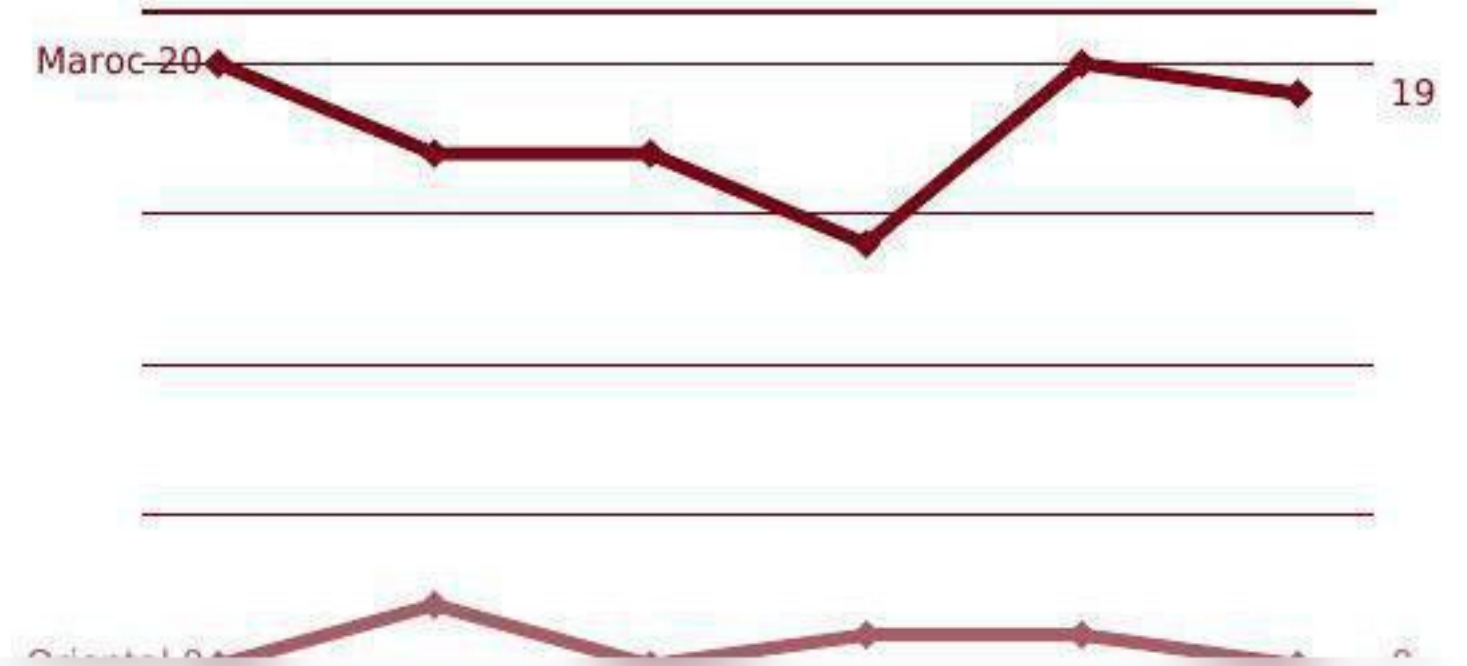

**info**risk

**NOMBRE TOTAL D'ENTREPRISES (ACTIVES/ INACTIVES)**

Nombre d'entreprises	Maroc	Orientale
Global	412	<b>23</b>
Statut actif	351	<b>20</b>
Statut non actif	61	<b>3</b>

**CRÉATIONS ANNUELLES**

Année	Maroc	Orientale
2015	20	<b>0</b>
2016	17	<b>2</b>
2017	17	<b>0</b>
2018	14	<b>1</b>
2019	20	<b>1</b>
2020	19	<b>0</b>