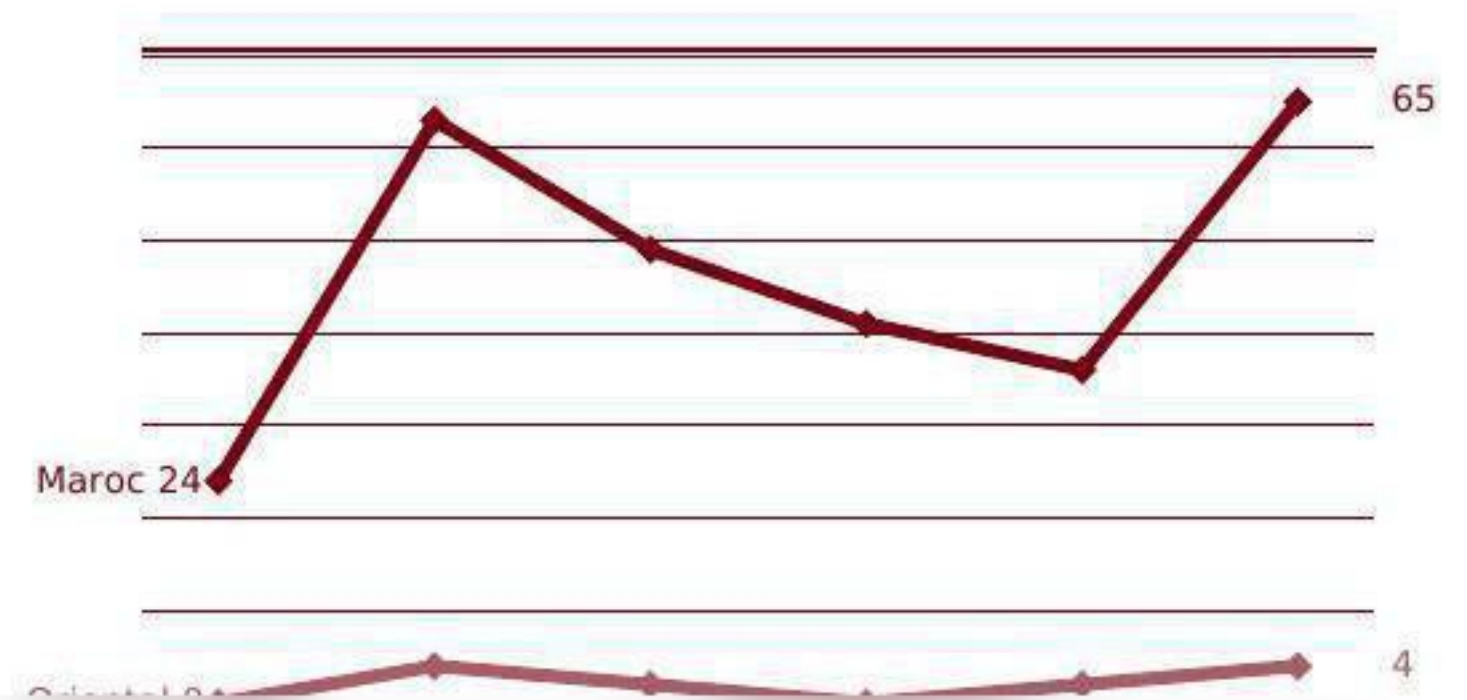

 www.orientalinvest.ma  spoc@orientalinvest.ma  +212 (0 536 690 969  +212 (0 536 690 981

inforisk

NOMBRE TOTAL D'ENTREPRISES (ACTIVES/ INACTIVES)

| Nombre d'entreprises | Maroc | Orientale |
|----------------------|-------|-----------|
| Global | 640 | 25 |
| Statut actif | 566 | 21 |
| Statut non actif | 74 | 4 |

CRÉATIONS ANNUELLES

| Année | Maroc | Orientale |
|-------|-------|-----------|
| 2015 | 24 | 0 |
| 2016 | 63 | 4 |
| 2017 | 49 | 2 |
| 2018 | 41 | 0 |
| 2019 | 36 | 2 |
| 2020 | 65 | 4 |

| Statut | Maroc | Orientale |
|------------------|-------|-----------|
| Global | 640 | 25 |
| Statut actif | 566 | 21 |
| Statut non actif | 74 | 4 |