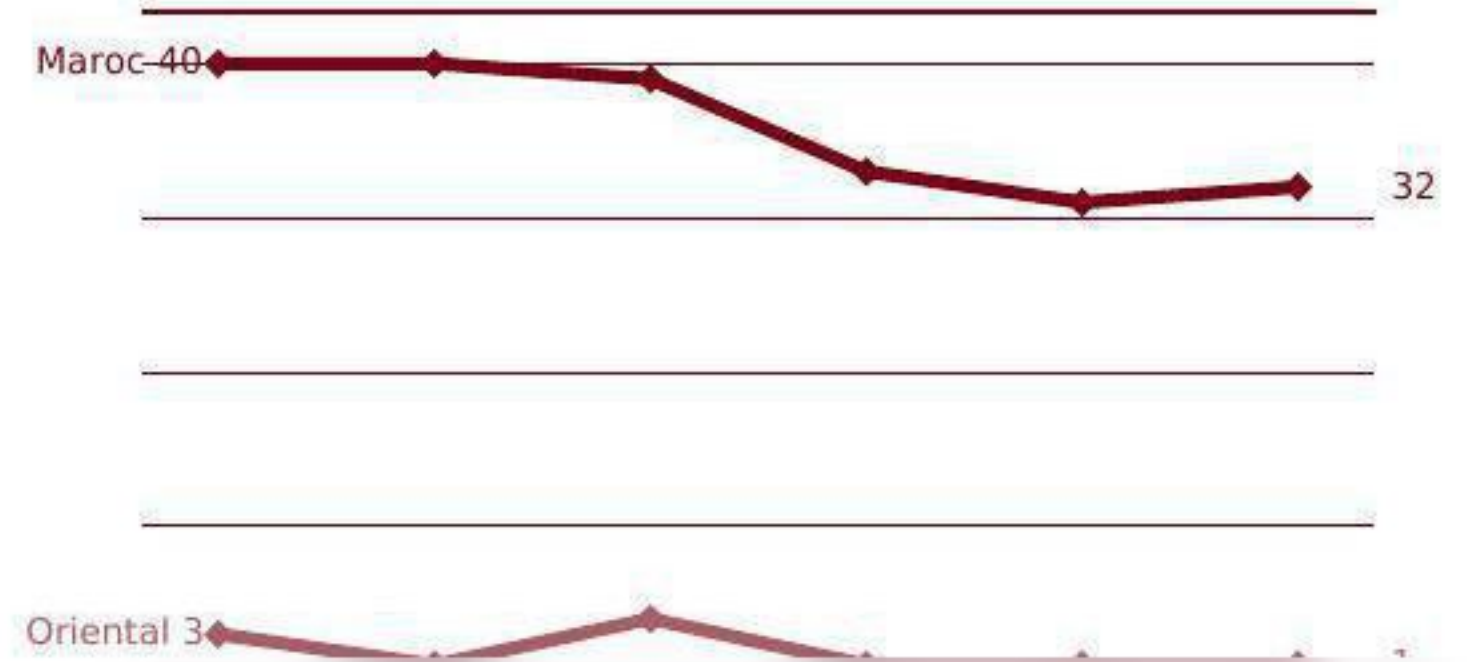

www.orientalinvest.ma spoc@orientalinvest.ma +212 (0 536 690 969) +212 (0 536 690 981)

info**risk**

NOMBRE TOTAL D'ENTREPRISES (ACTIVES/ INACTIVES)

| Nombre d'entreprises | Maroc | Orientale |
|----------------------|-------|-----------|
| Global | 494 | 36 |
| Statut actif | 433 | 29 |
| Statut non actif | 61 | 7 |

CRÉATIONS ANNUELLES

| Année | Maroc | Orientale |
|-------|-------|-----------|
| 2015 | 40 | 3 |
| 2016 | 40 | 1 |
| 2017 | 39 | 4 |
| 2018 | 33 | 1 |
| 2019 | 31 | 1 |
| 2020 | 32 | 1 |

| Statut | Maroc | Orientale |
|------------------|-------|-----------|
| Global | 494 | 36 |
| Statut actif | 433 | 29 |
| Statut non actif | 61 | 7 |