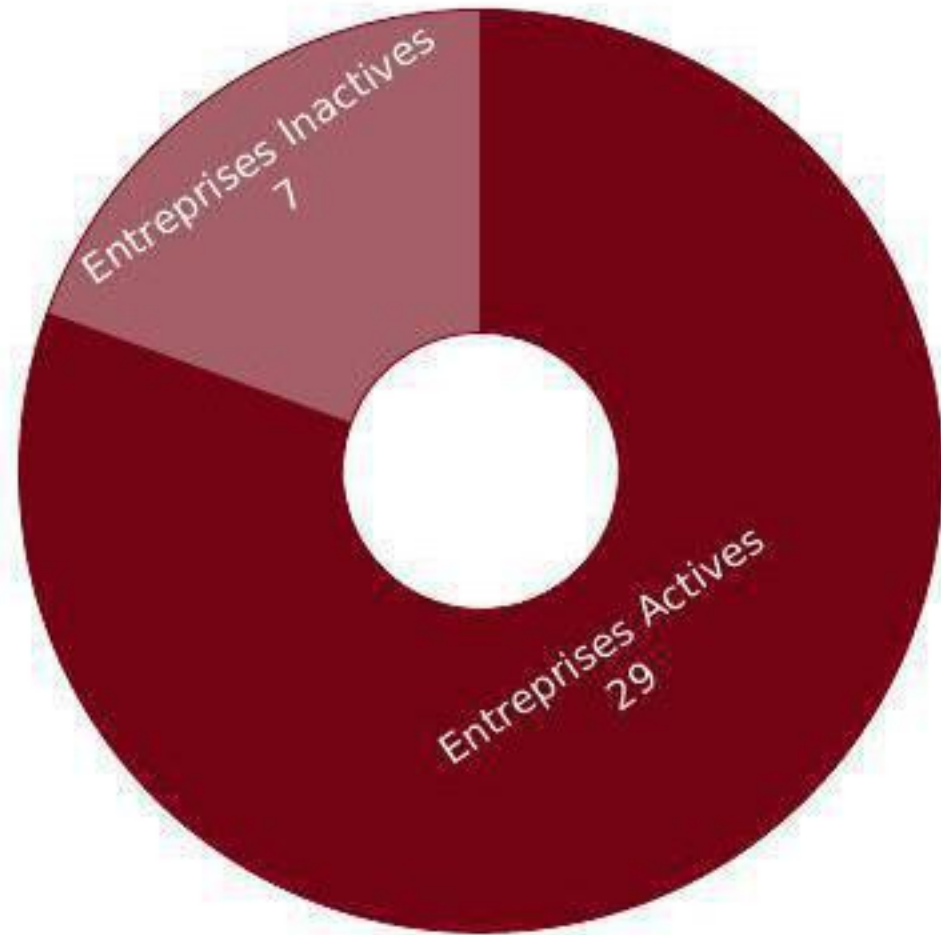

المركز الجهوي للاستثمار لجهة الشرق
CENTRE RÉGIONAL D'INVESTISSEMENT DE L'ORIENTAL
ORIENTAL REGIONAL INVESTMENT CENTER

Focus Sectoriel

Fabrication de glaces et sorbets

Boulevard Prince Héritier Moulay El Hassane, 60000 Oujda MAROC

www.orientalinvest.ma spoc@orientalinvest.ma +212 (0 536 690 969) +212 (0 536 690 981)

info**risk**

NOMBRE TOTAL D'ENTREPRISES (ACTIVES/ INACTIVES)

| Nombre d'entreprises | Maroc | Orientale |
|----------------------|-------|-----------|
| Global | 494 | 36 |
| Statut actif | 433 | 29 |
| Statut non actif | 61 | 7 |