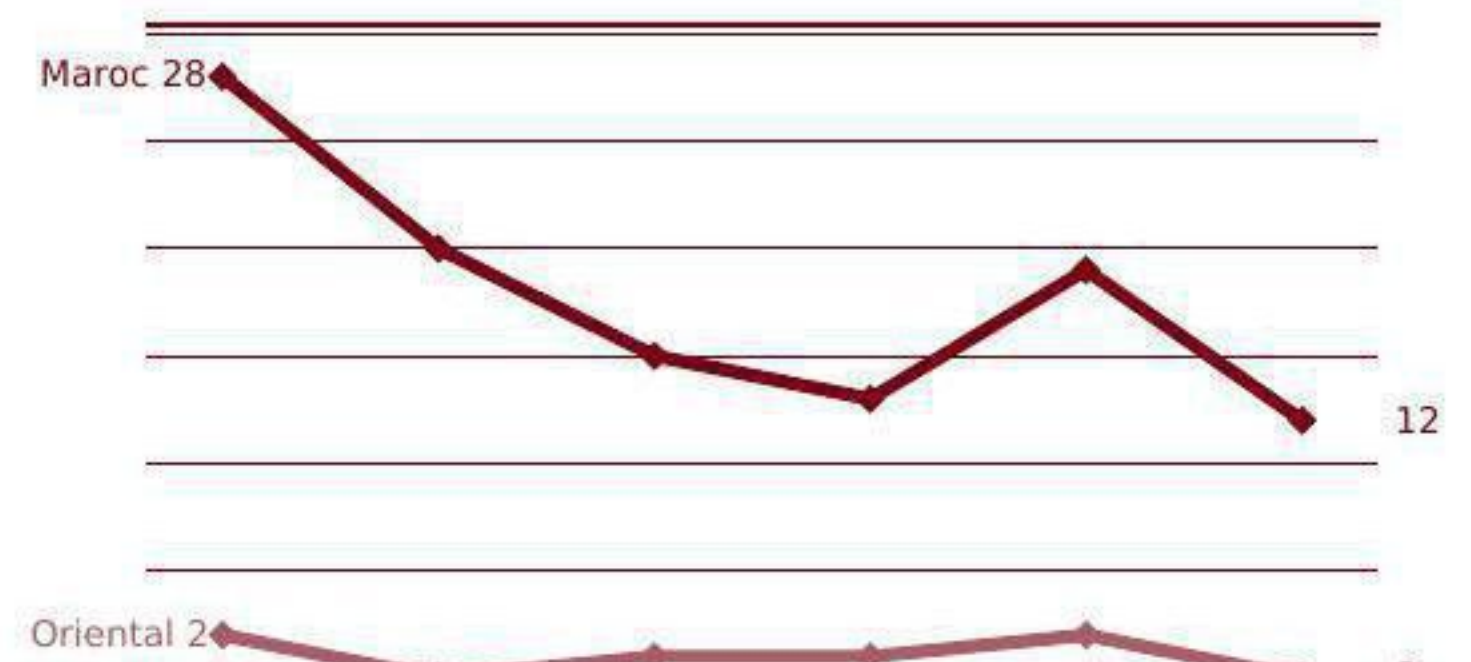

CRÉATIONS ANNUELLES

Année	Maroc	Orientale
2015	28	2
2016	20	0
2017	15	1
2018	13	1
2019	19	2
2020	12	0

Statut	Maroc	Orientale
Global	348	47
Statut actif	292	38
Statut non actif	56	9

Pour récupérer gratuitement la dernière mise à jour de cette étude, veuillez prendre contact avec le service Accompagnement des Investisseurs via l'email suivant :