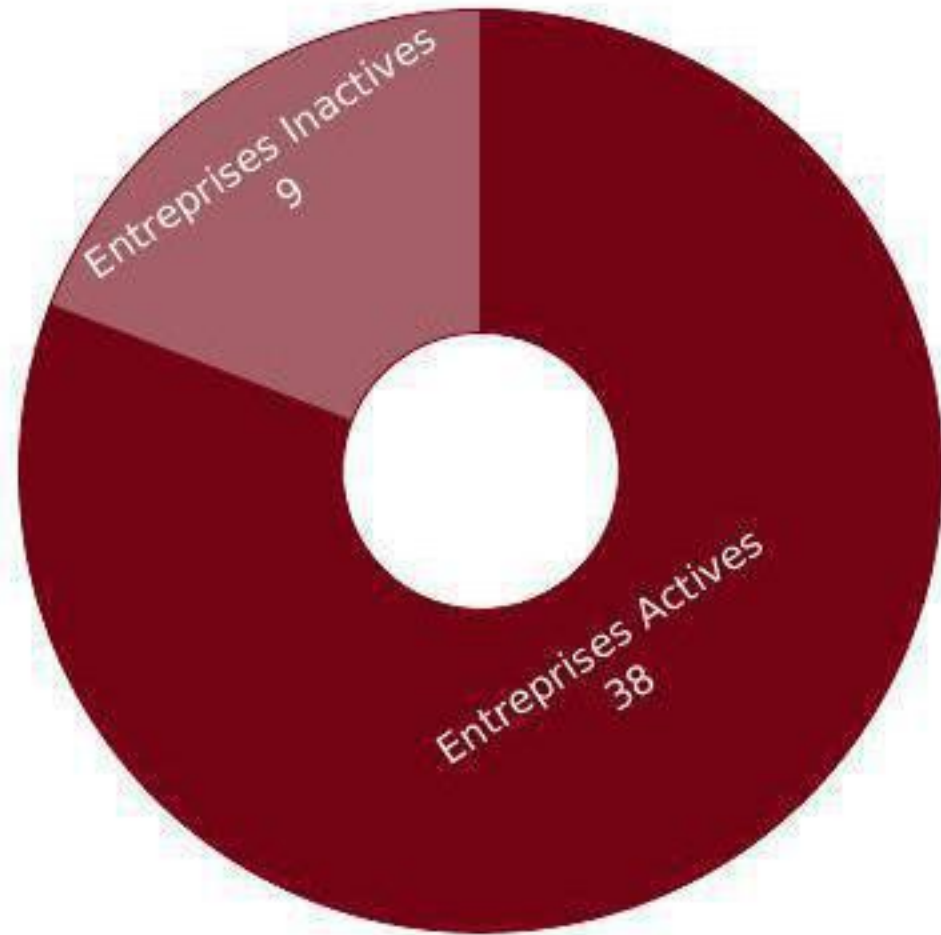

www.orientalinvest.ma

spoc@orientalinvest.ma

+212 (0 536 690 969)

+212 (0 536 690 981)

inforisk

NOMBRE TOTAL D'ENTREPRISES (ACTIVES/ INACTIVES)

Nombre d'entreprises	Maroc	Orientale
Global	348	47
Statut actif	292	38
Statut non actif	56	9