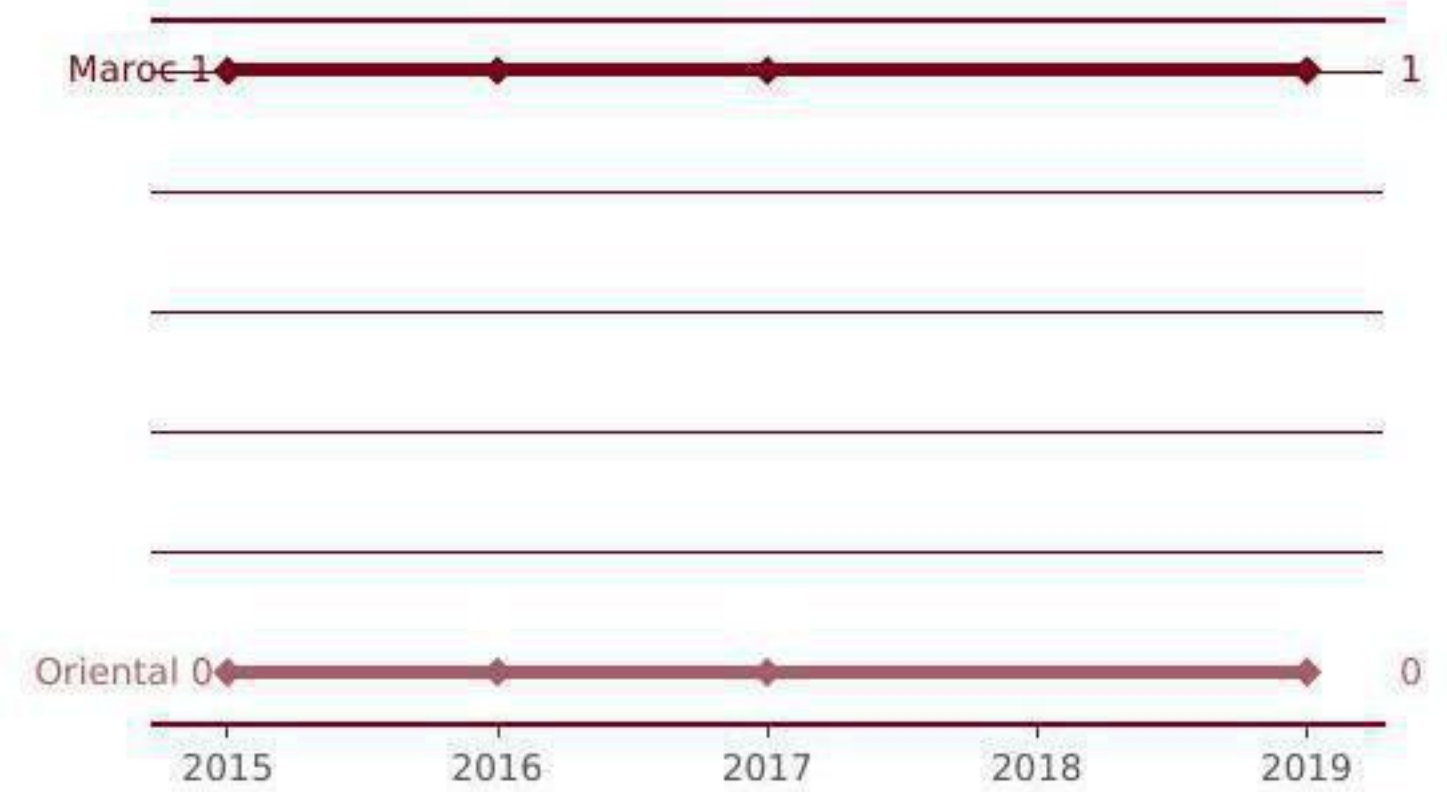

NOMBRE TOTAL D'ENTREPRISES (ACTIVES/
INACTIVES)

Nombre d'entreprises	Maroc	Orientale
Global	17	0
Statut actif	15	0
Statut non actif	2	0

CRÉATIONS ANNUELLES

Année	Maroc	Orientale
2015	1	0
2016	1	0
2017	1	0
2019	1	0

Pour récupérer gratuitement la dernière mise à jour de cette étude, veuillez prendre contact avec le service Accompagnement des Investisseurs via l'email suivant :

data@orientalinvest.ma