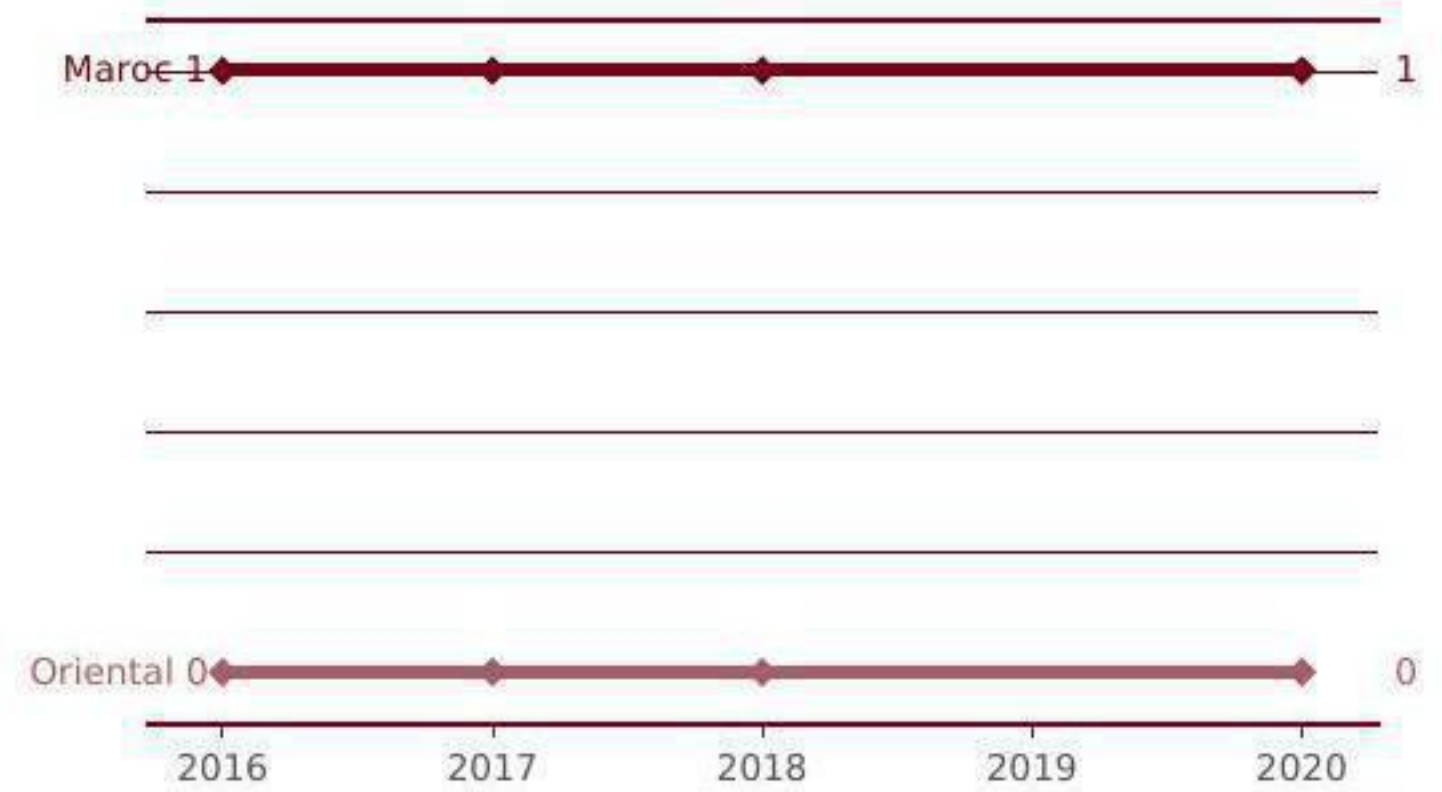

**info**risk

NOMBRE TOTAL D'ENTREPRISES (ACTIVES/  
INACTIVES)

Nombre d'entreprises	Maroc	Orientale
Global	11	0
Statut actif	8	0
Statut non actif	3	0

## CRÉATIONS ANNUELLES

Année	Maroc	Orientale
2016	1	0
2017	1	0
2018	1	0
2020	1	0

Pour récupérer gratuitement la dernière mise à jour de cette étude, veuillez prendre contact avec le service Accompagnement des Investisseurs via l'email suivant :