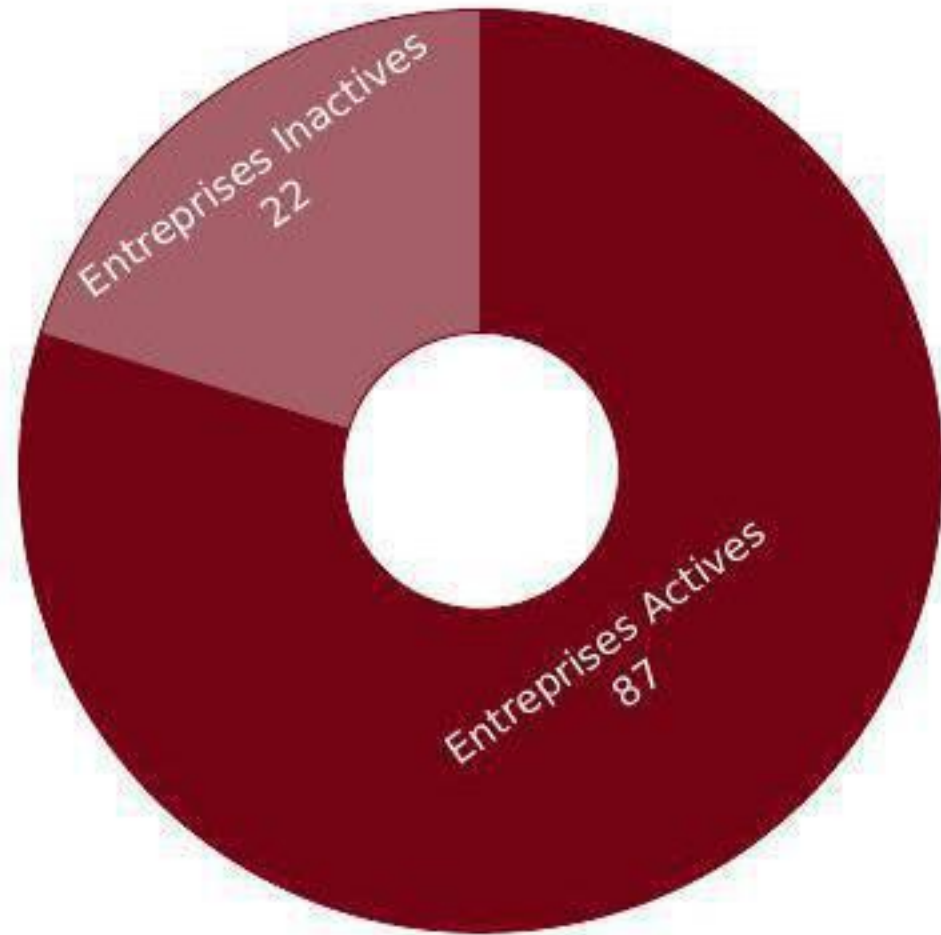

www.orientalinvest.ma

spoc@orientalinvest.ma

+212 (0 536 690 969)

+212 (0 536 690 981)

inforisk

NOMBRE TOTAL D'ENTREPRISES (ACTIVES/ INACTIVES)

Nombre d'entreprises	Maroc	Orientale
Global	713	109
Statut actif	596	87
Statut non actif	117	22

CRÉATIONS ANNUELLES

Année	Maroc	Orientale
2015	22	1
2016	26	1
2017	16	1
2018	19	0
2019	19	0
2020	15	0

Pour récupérer gratuitement la dernière mise à jour de cette étude, veuillez prendre contact avec le service Accompagnement des Investisseurs via l'email suivant :