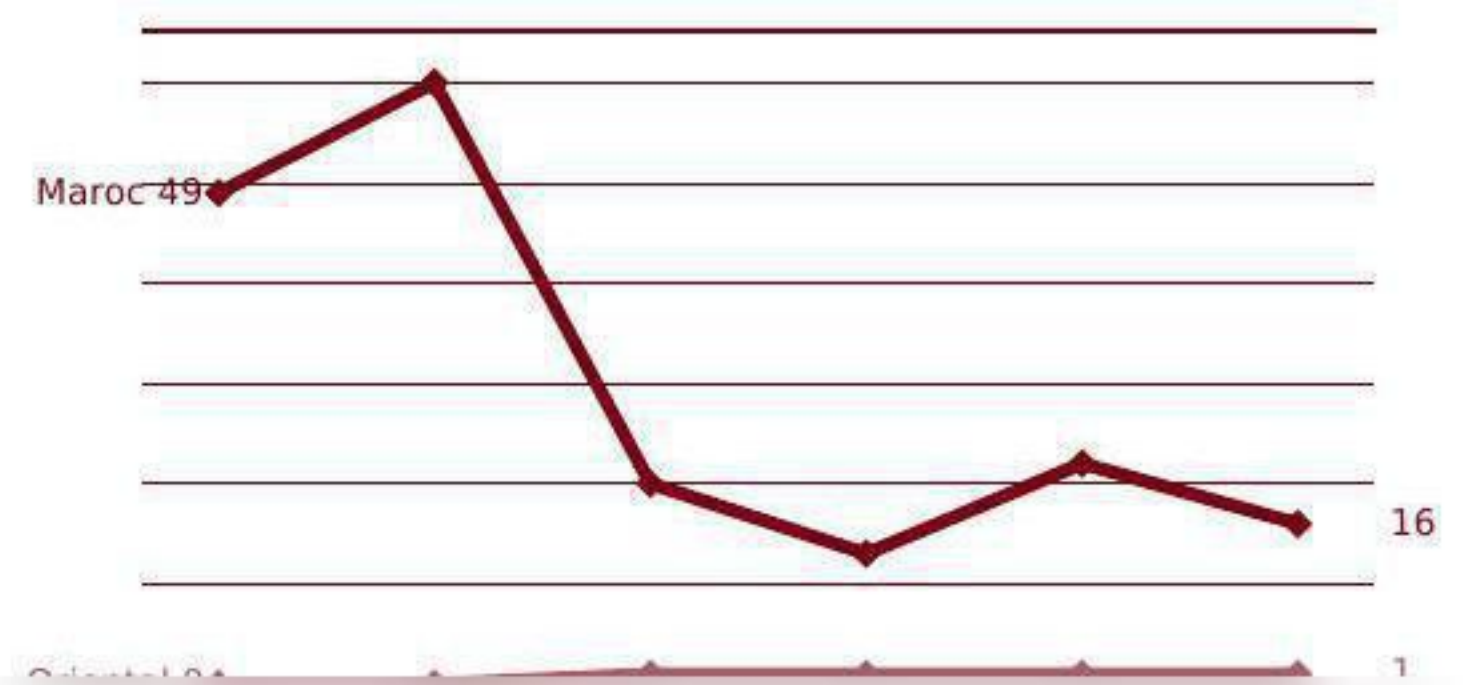

+212 (0 536 690 969)

+212 (0 536 690 981)

**info**risk

**NOMBRE TOTAL D'ENTREPRISES (ACTIVES/ INACTIVES)**

Nombre d'entreprises	Maroc	Orientale
Global	370	<b>6</b>
Statut actif	333	<b>5</b>
Statut non actif	37	<b>1</b>

**CRÉATIONS ANNUELLES**

Année	Maroc	Orientale
2015	49	<b>0</b>
2016	60	<b>0</b>
2017	20	<b>1</b>
2018	13	<b>1</b>
2019	22	<b>1</b>
2020	16	<b>1</b>

Pour récupérer gratuitement la dernière mise à jour de cette étude, veuillez prendre contact avec le service Accompagnement des Investisseurs via l'email suivant :